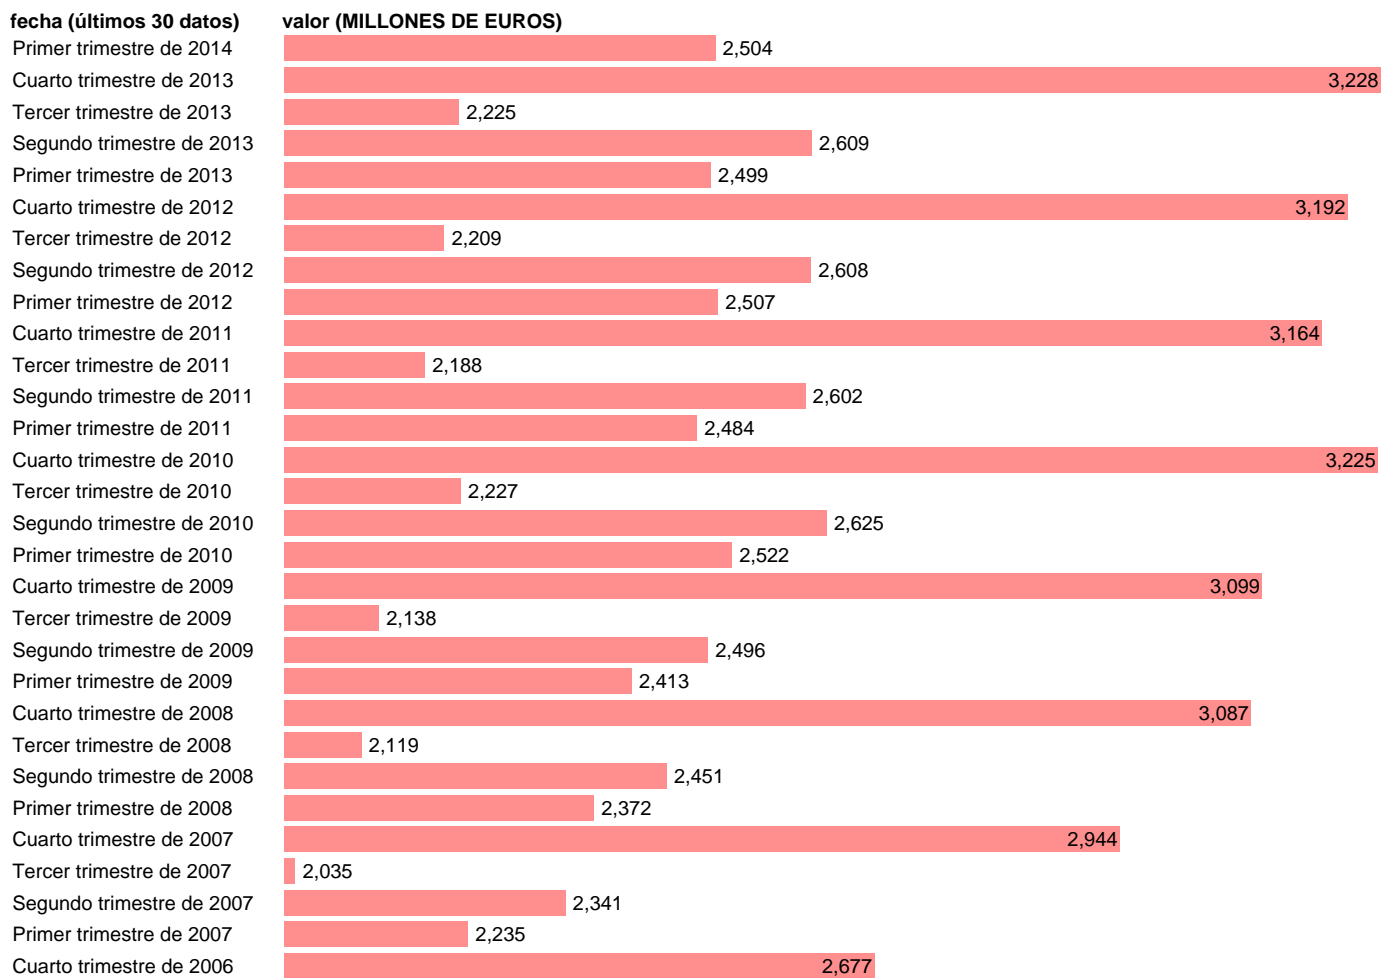

HOGARES E ISFLSH. TRANSFERENCIAS SOCIALES EN ESPECIE (EMPLEOS)

Estadística: [HOGARES E ISFLSH. TRANSFERENCIAS SOCIALES EN ESPECIE \(EMPLEOS\)](#)

Enlace permanente (Permalink): <https://tematicas.org/M1/91h2217t/>

Notas: **ACTUALIZA: SGCPE (AREA COYUNTURA NACIONAL) NOTA: DATOS BRUTOS A PRECIOS CORRIENTES**

Fuente: **INE (CTNFSI - BASE 2008).**

Frecuencia: **Trimestral.**

Unidades: **MILLONES DE EUROS.**

Datos disponibles desde **Primer trimestre de 2000** hasta **Primer trimestre de 2014.**

Valor más alto alcanzado en Cuarto trimestre de 2013: **3228.**

Valor más bajo alcanzado en Tercer trimestre de 2000: **1216.**

[Pulse aquí](#) para acceder a los datos completos actualizados y a la representación gráfica estadística.