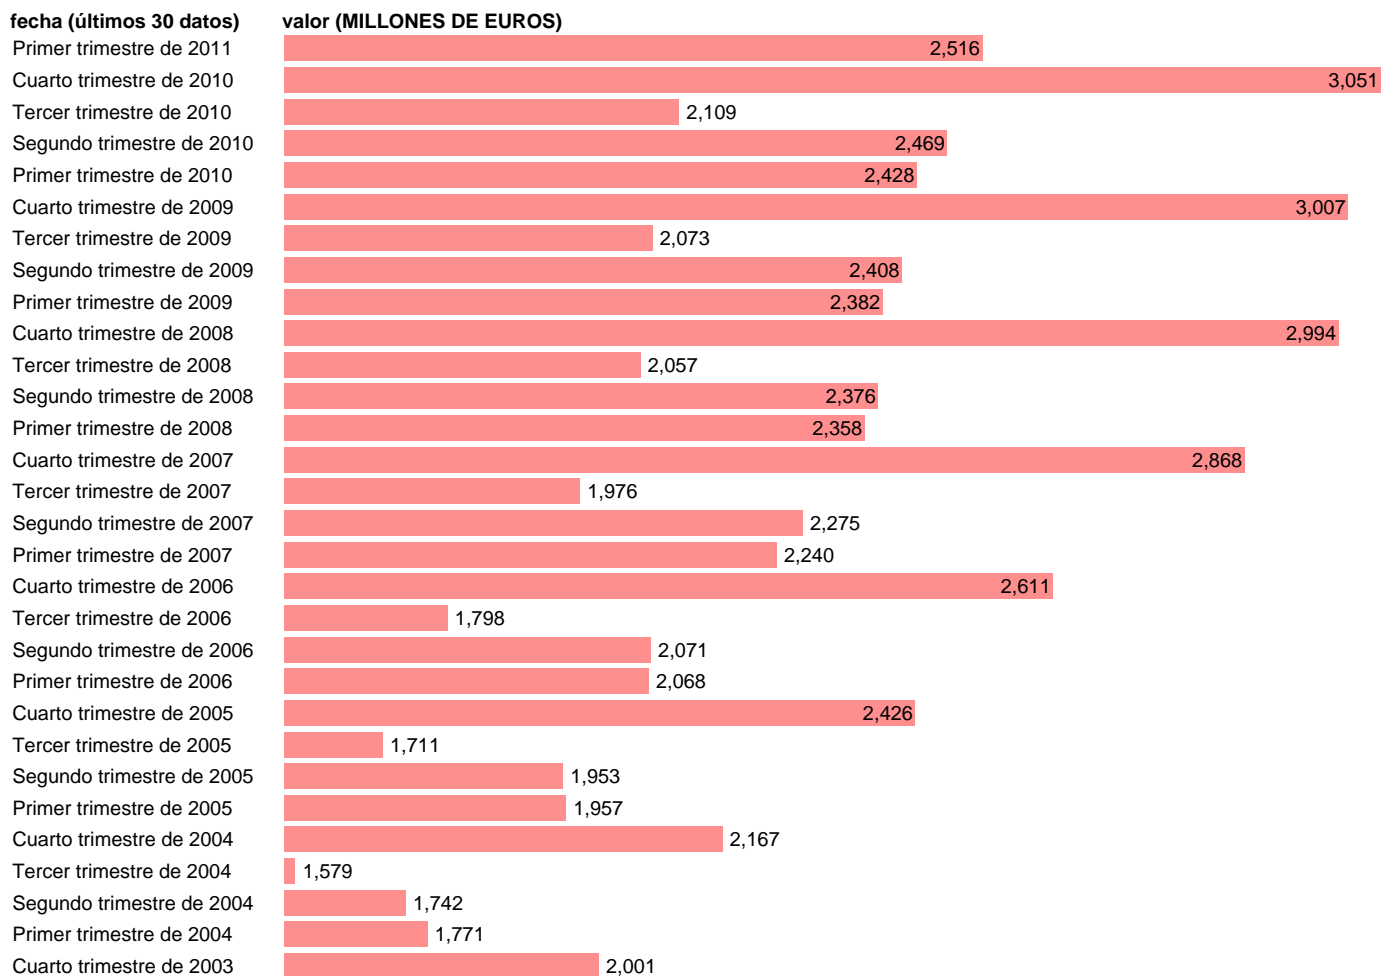

HOGARES E ISFLSH. TRANSFERENCIAS SOCIALES EN ESPECIE (EMPLEOS)

Estadística: [HOGARES E ISFLSH. TRANSFERENCIAS SOCIALES EN ESPECIE \(EMPLEOS\)](#)

Enlace permanente (Permalink): <https://tematicas.org/M1/91g2217t/>

Notas: **ACTUALIZA: SGCPE (AREA COYUNTURA NACIONAL) NOTA: DATOS BRUTOS A PRECIOS CORRIENTES**

Fuente: **INE (CTNFSI BASE 2000).**

Frecuencia: **Trimestral.**

Unidades: **MILLONES DE EUROS.**

Datos disponibles desde **Primer trimestre de 2000** hasta **Primer trimestre de 2011.**

Valor más alto alcanzado en Cuarto trimestre de 2010: **3051.**

Valor más bajo alcanzado en Primer trimestre de 2000: **1292.**

[Pulse aquí](#) para acceder a los datos completos actualizados y a la representación gráfica estadística.