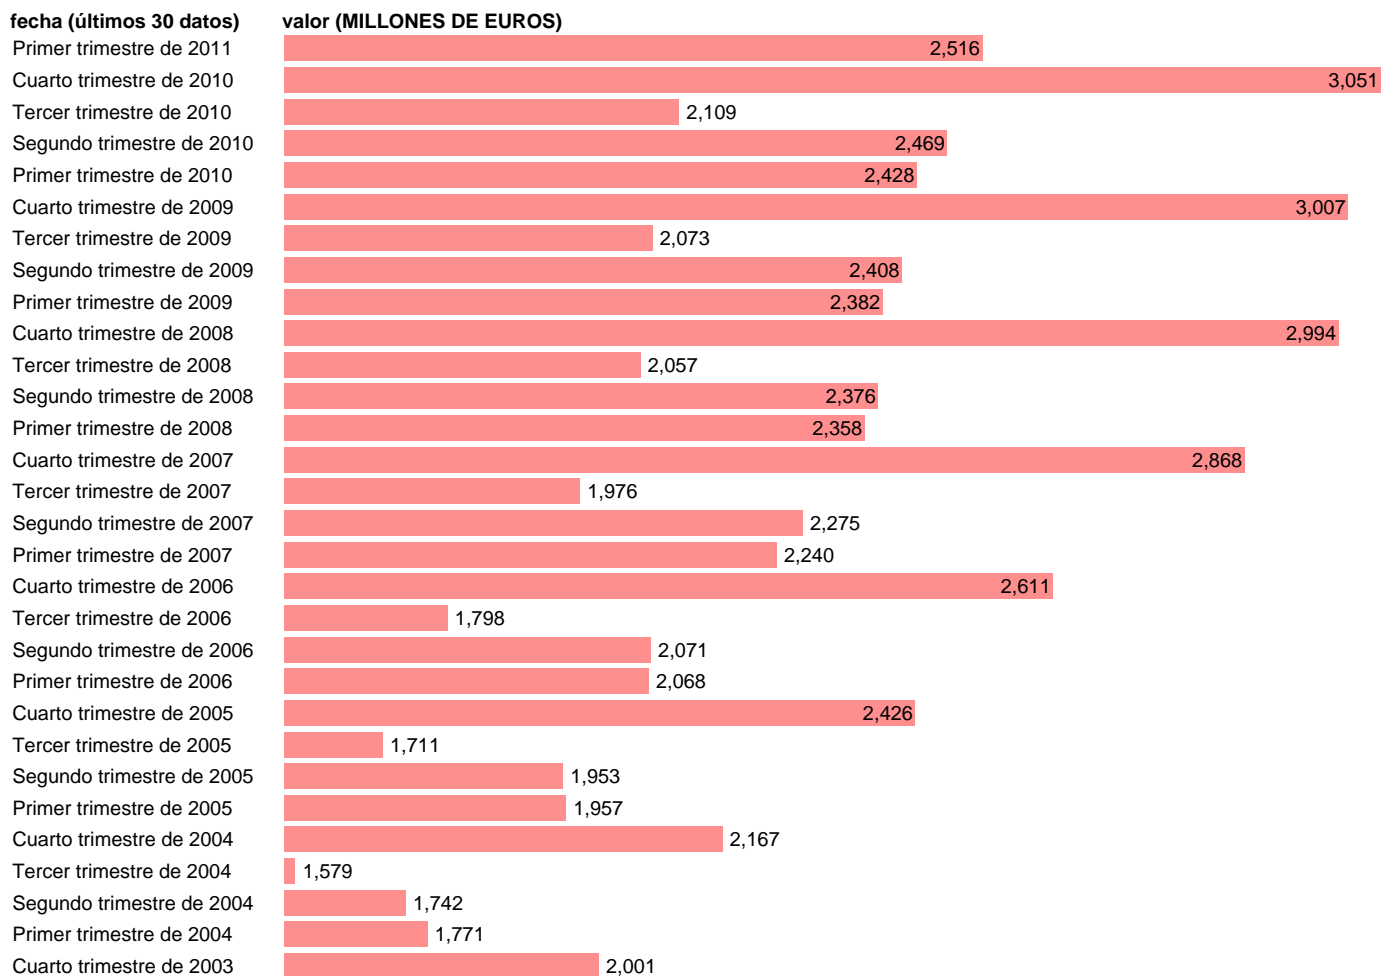

HOGARES E ISFLSH. TRANSFERENCIAS SOCIALES EN ESPECIE (EMPLEOS)

Estadística: [HOGARES E ISFLSH. TRANSFERENCIAS SOCIALES EN ESPECIE \(EMPLEOS\)](#)

Enlace permanente (Permalink): <https://tematicas.org/M1/912217t/>

Notas: **ACTUALIZA: SGACPE (AREA COYUNTURA NACIONAL) NOTA: DATOS BRUTOS A PRECIOS CORRIENTES**

Fuente: **INE (CTNFSI BASE 2000).**

Frecuencia: **Trimestral.**

Unidades: **MILLONES DE EUROS.**

Datos disponibles desde **Primer trimestre de 2000** hasta **Primer trimestre de 2011.**

Valor más alto alcanzado en Cuarto trimestre de 2010: **3051.**

Valor más bajo alcanzado en Primer trimestre de 2000: **1292.**

[Pulse aquí](#) para acceder a los datos completos actualizados y a la representación gráfica estadística.