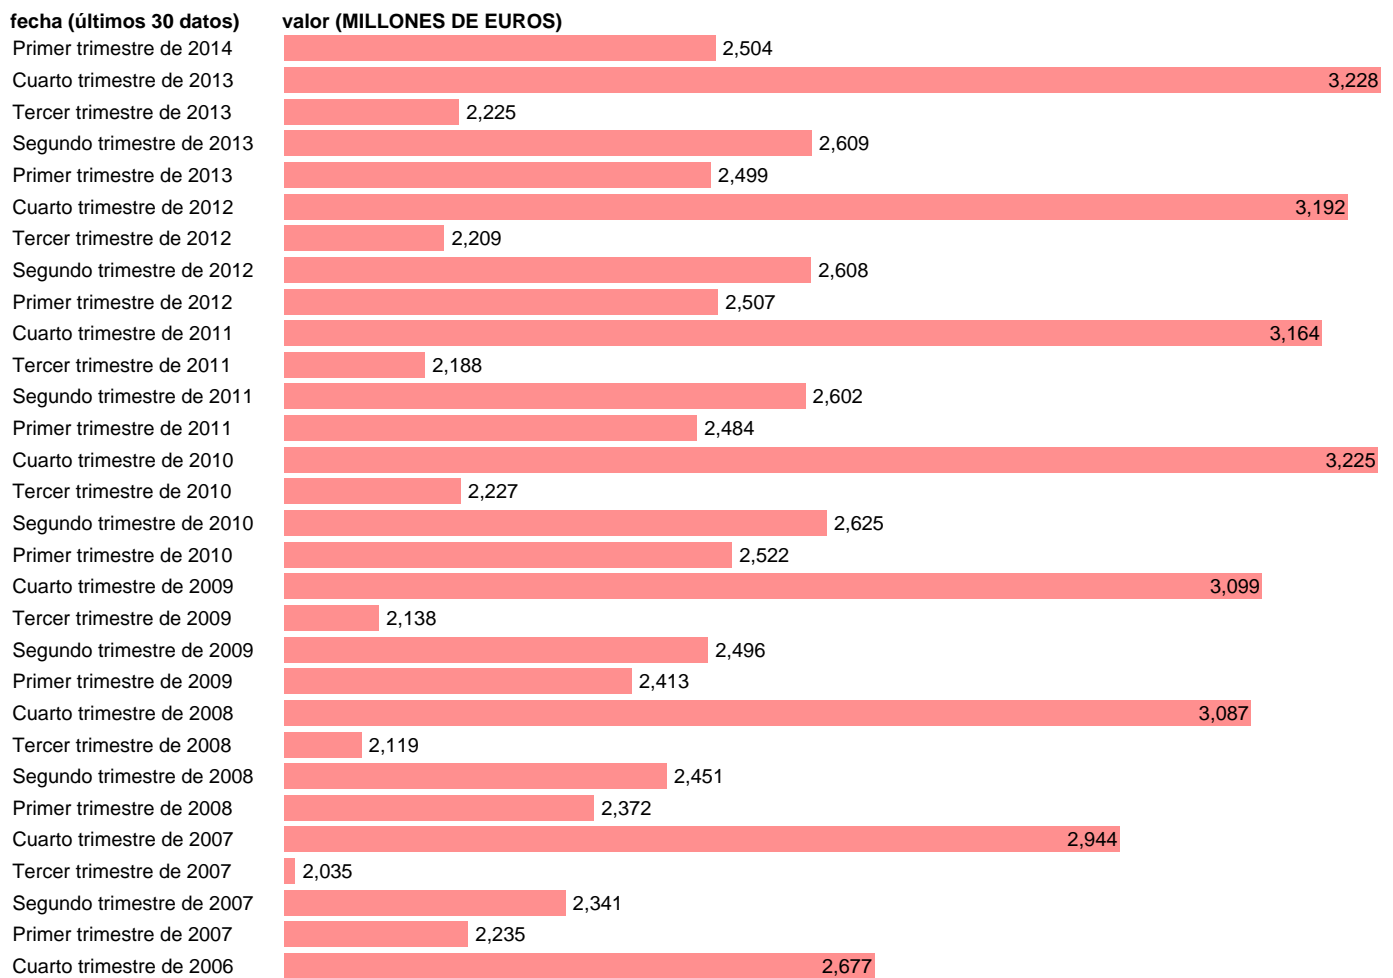

HOGARES E ISFLSH. TRANSFERENCIAS SOCIALES EN ESPECIE (EMPLEOS)

Estadística: [HOGARES E ISFLSH. TRANSFERENCIAS SOCIALES EN ESPECIE \(EMPLEOS\)](#)

Enlace permanente (Permalink): <https://tematicas.org/M1/9182217/>

Notas: **ACTUALIZA: SGACPE (AREA COYUNTURA NACIONAL) NOTA: DATOS BRUTOS A PRECIOS CORRIENTES**

Fuente: **INE (CTNFSI - BASE 2008).**

Frecuencia: **Trimestral.**

Unidades: **MILLONES DE EUROS.**

Datos disponibles desde **Primer trimestre de 2000** hasta **Primer trimestre de 2014.**

Valor más alto alcanzado en Cuarto trimestre de 2013: **3228.**

Valor más bajo alcanzado en Tercer trimestre de 2000: **1216.**

[Pulse aquí](#) para acceder a los datos completos actualizados y a la representación gráfica estadística.