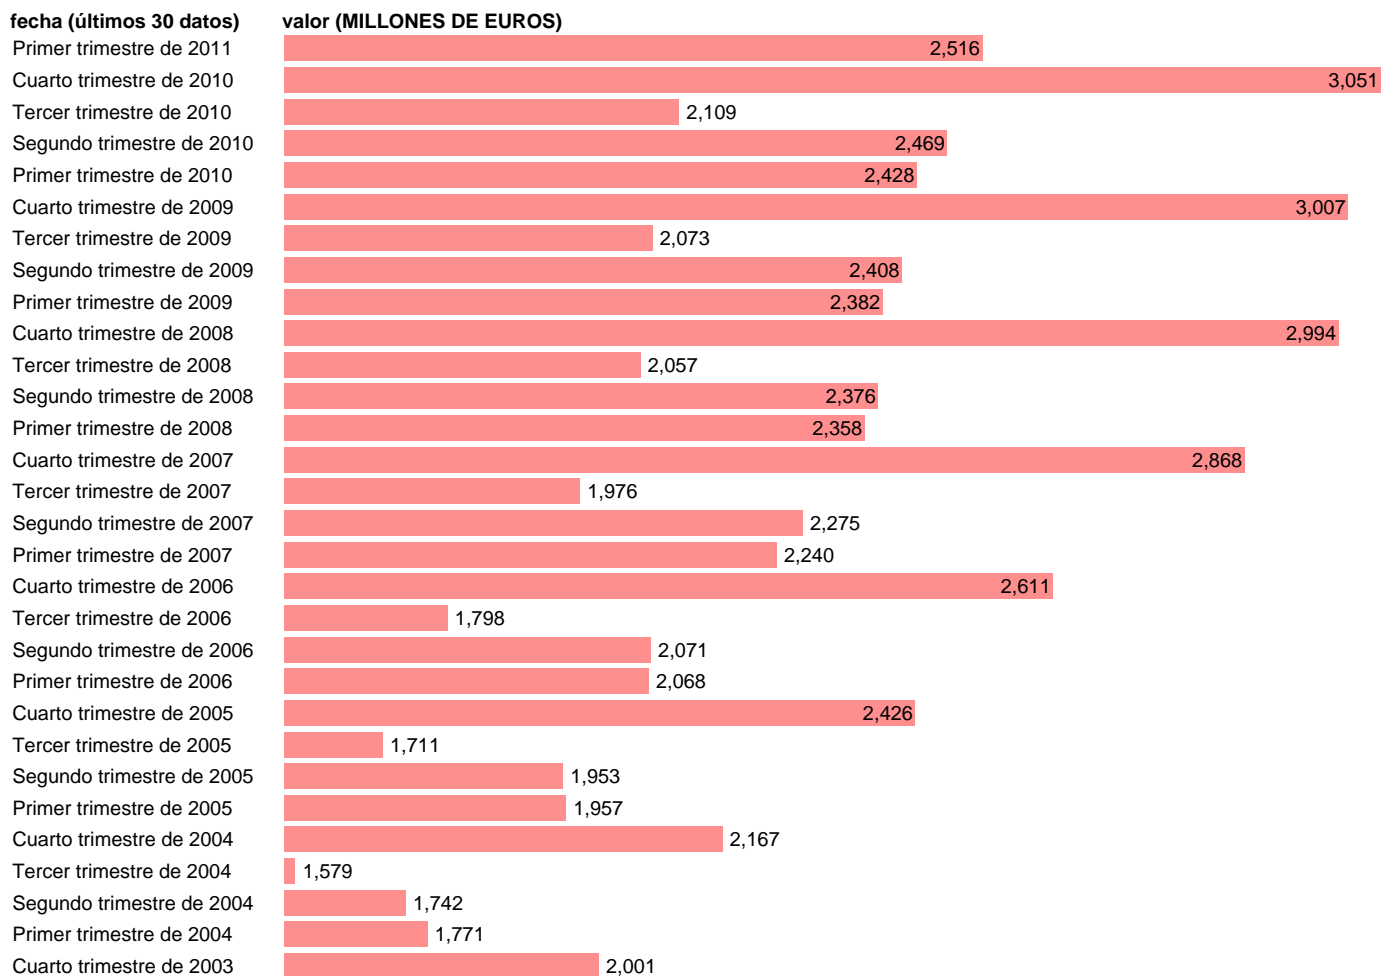

## HOGARES E ISFLSH. TRANSFERENCIAS SOCIALES EN ESPECIE (EMPLEOS)

Estadística: [HOGARES E ISFLSH. TRANSFERENCIAS SOCIALES EN ESPECIE \(EMPLEOS\)](#)

Enlace permanente (Permalink): <https://tematicas.org/M1/9102217/>

Notas: **ACTUALIZA: SGACPE (AREA COYUNTURA NACIONAL) NOTA: DATOS BRUTOS A PRECIOS CORRIENTES**

Fuente: **INE (CTNFSI BASE 2000).**

Frecuencia: **Trimestral.**

Unidades: **MILLONES DE EUROS.**

Datos disponibles desde **Primer trimestre de 2000** hasta **Primer trimestre de 2011.**

Valor más alto alcanzado en Cuarto trimestre de 2010: **3051.**

Valor más bajo alcanzado en Primer trimestre de 2000: **1292.**

[Pulse aquí](#) para acceder a los datos completos actualizados y a la representación gráfica estadística.