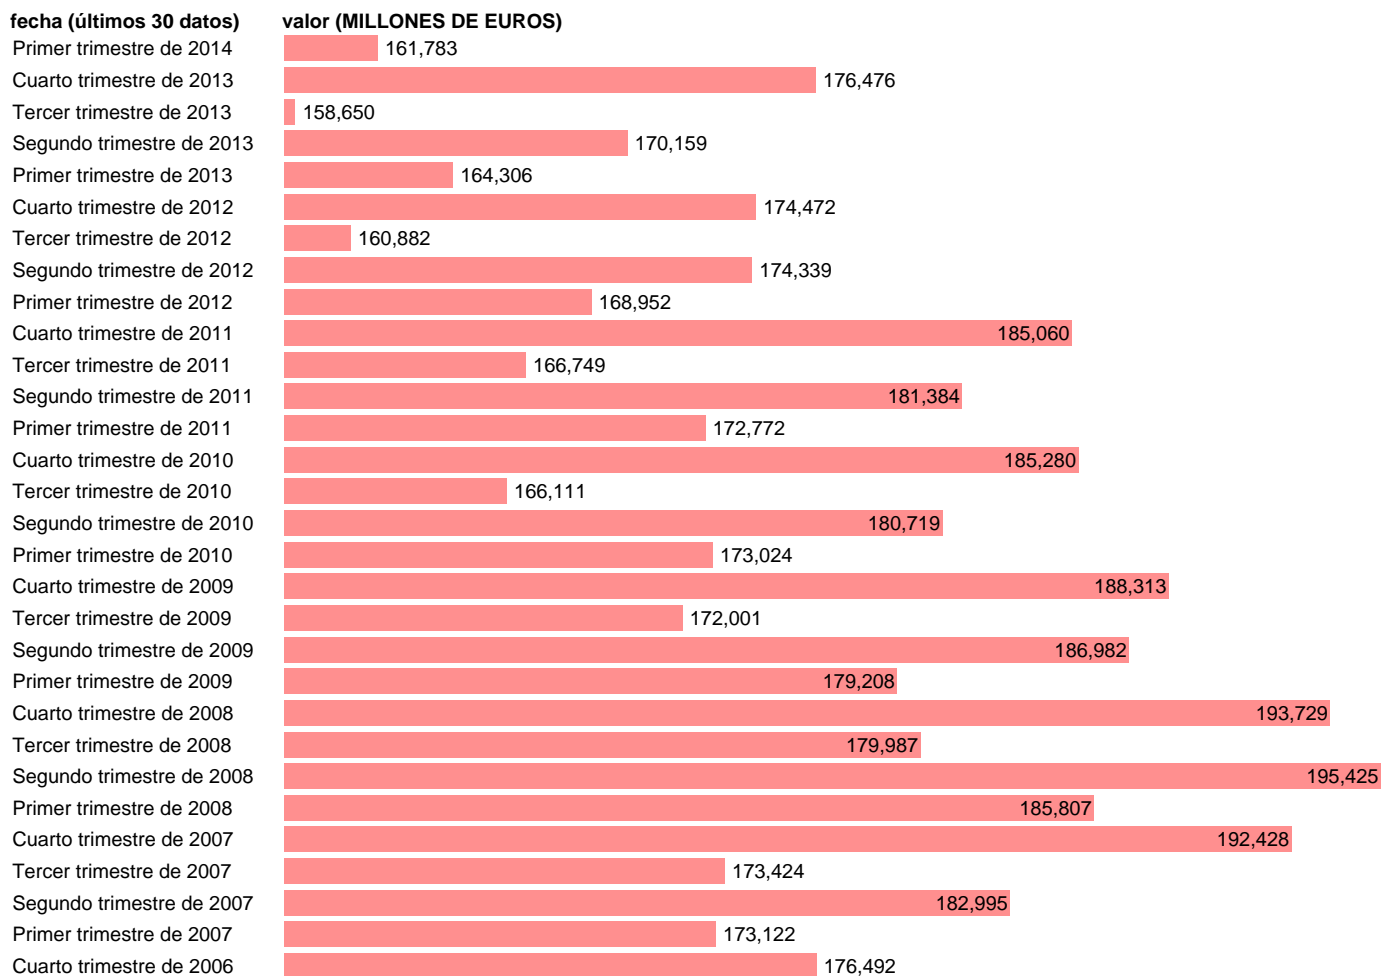

HOGARES E ISFLSH. SALDO RENTAS PRIMARIAS NETO.

Estadística: [HOGARES E ISFLSH. SALDO RENTAS PRIMARIAS NETO.](#)

Enlace permanente (Permalink): <https://tematicas.org/M1/9182031/>

Notas: **ACTUALIZA: SGACPE (AREA COYUNTURA NACIONAL) NOTA: DATOS BRUTOS A PRECIOS CORRIENTES**

Fuente: **INE (CTNFSI - BASE 2008).**

Frecuencia: **Trimestral.**

Unidades: **MILLONES DE EUROS.**

Datos disponibles desde **Primer trimestre de 2000** hasta **Primer trimestre de 2014.**

Valor más alto alcanzado en Segundo trimestre de 2008: **195425.**

Valor más bajo alcanzado en Primer trimestre de 2000: **105712.**

[Pulse aquí](#) para acceder a los datos completos actualizados y a la representación gráfica estadística.