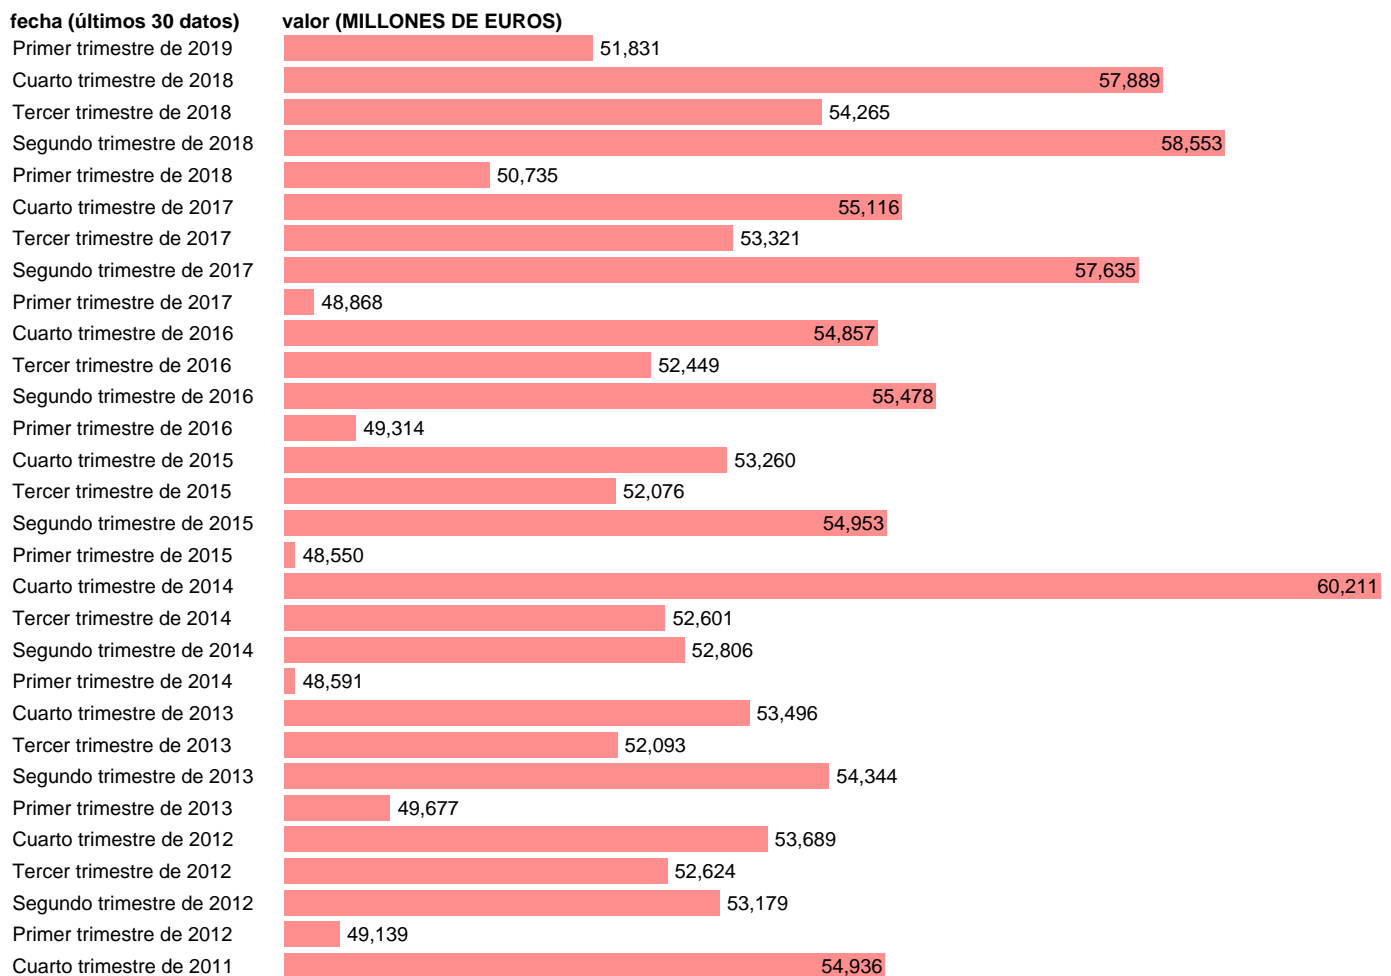

## HOGARES E ISFLSH. RENTAS NO SALARIALES NETAS.

Estadística: [HOGARES E ISFLSH. RENTAS NO SALARIALES NETAS.](#)

Enlace permanente (Permalink): <https://tematicas.org/M1/9bj2071t/>

Notas: **ACTUALIZA: SGACPE (AREA COYUNTURA NACIONAL) NOTA: DATOS BRUTOS A PRECIOS CORRIENTES**

Fuente: **INE (CTNFSI - BASE 2010).**

Frecuencia: **Trimestral.**

Unidades: **MILLONES DE EUROS.**

Datos disponibles desde **Primer trimestre de 1999** hasta **Primer trimestre de 2019.**

Valor más alto alcanzado en Cuarto trimestre de 2007: **61126.**

Valor más bajo alcanzado en Segundo trimestre de 1999: **34316.**

[Pulse aquí](#) para acceder a los datos completos actualizados y a la representación gráfica estadística.