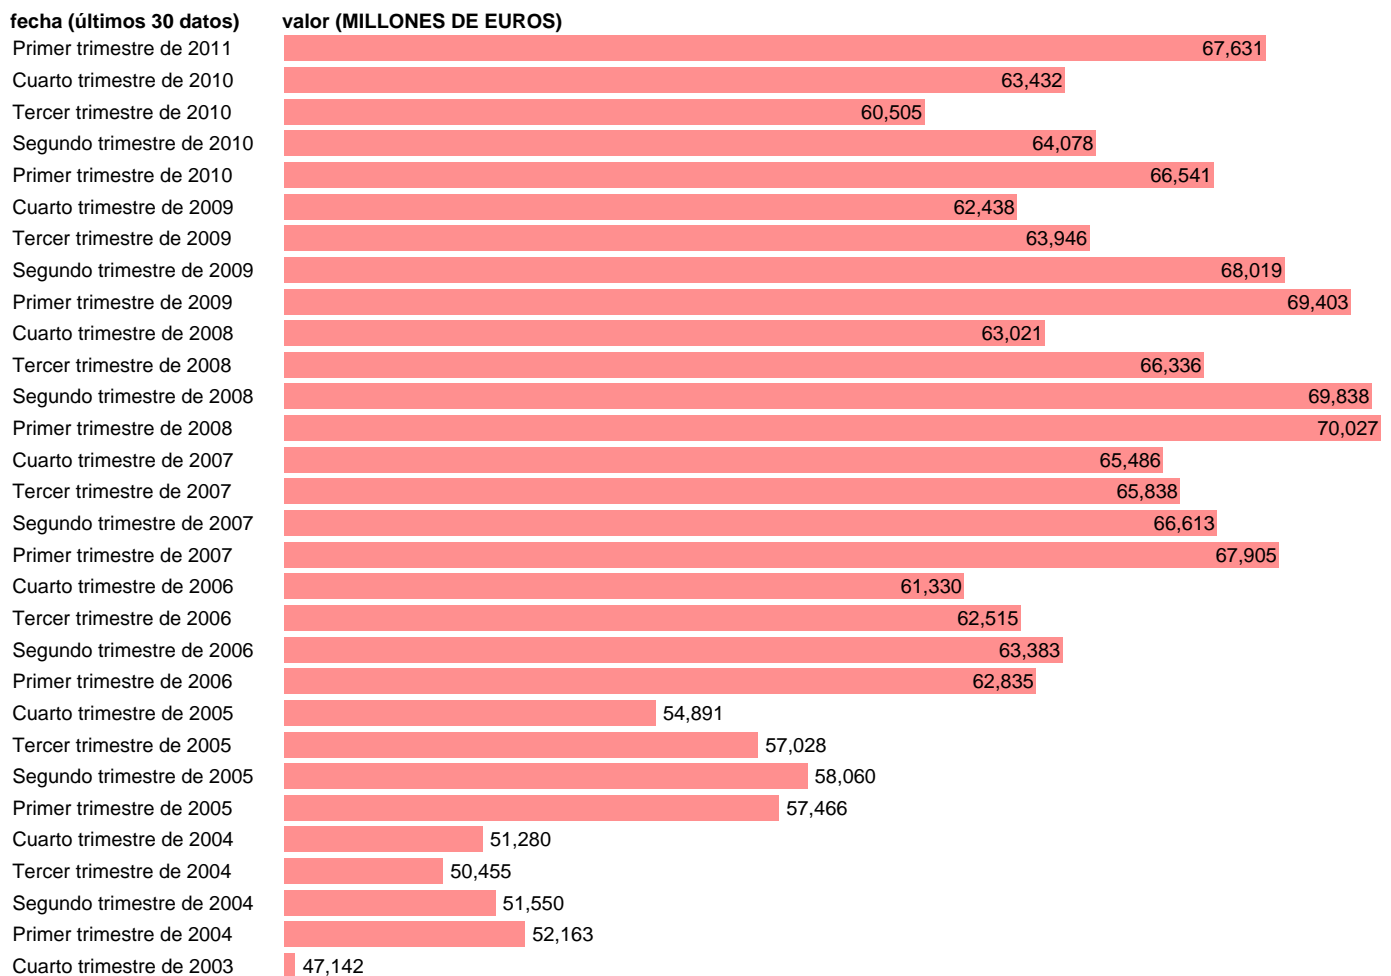

## HOGARES E ISFLSH. RENTAS NO SALARIALES NETAS.

Estadística: [HOGARES E ISFLSH. RENTAS NO SALARIALES NETAS.](#)

Enlace permanente (Permalink): <https://tematicas.org/M1/912071t/>

Notas: **ACTUALIZA: SGACPE (AREA COYUNTURA NACIONAL) NOTA: DATOS BRUTOS A PRECIOS CORRIENTES**

Fuente: **INE (CTNFSI BASE 2000).**

Frecuencia: **Trimestral.**

Unidades: **MILLONES DE EUROS.**

Datos disponibles desde **Primer trimestre de 2000** hasta **Primer trimestre de 2011.**

Valor más alto alcanzado en Primer trimestre de 2008: **70027.**

Valor más bajo alcanzado en Tercer trimestre de 2000: **37570.**

[Pulse aquí](#) para acceder a los datos completos actualizados y a la representación gráfica estadística.