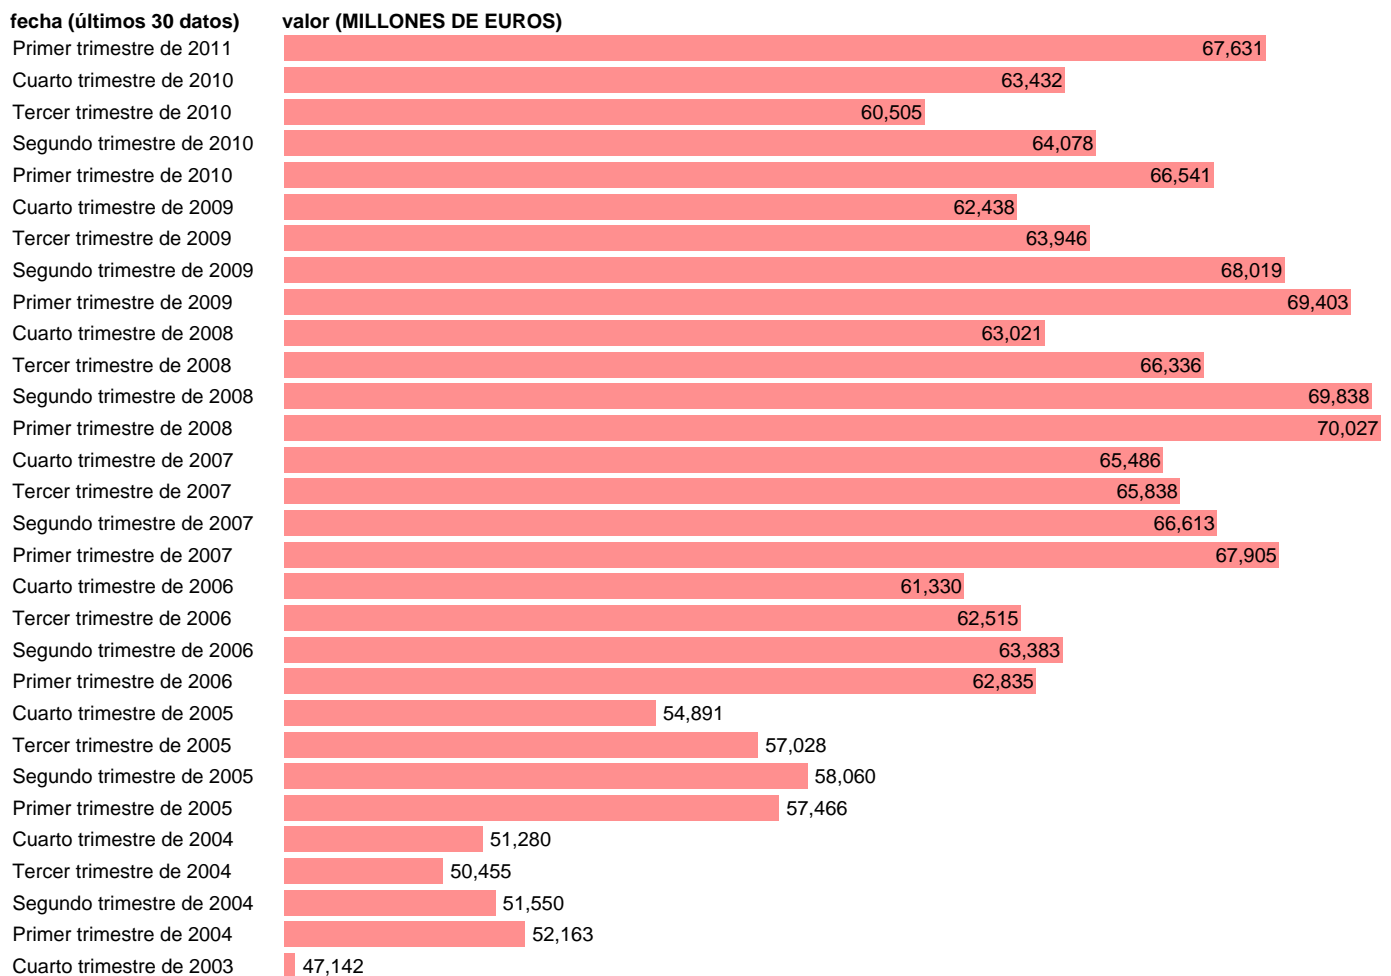

HOGARES E ISFLSH. RENTAS NO SALARIALES NETAS.

Estadística: [HOGARES E ISFLSH. RENTAS NO SALARIALES NETAS.](#)

Enlace permanente (Permalink): <https://tematicas.org/M1/9102071/>

Notas: **ACTUALIZA: SGACPE (AREA COYUNTURA NACIONAL) NOTA: DATOS BRUTOS A PRECIOS CORRIENTES**

Fuente: **INE (CTNFSI BASE 2000).**

Frecuencia: **Trimestral.**

Unidades: **MILLONES DE EUROS.**

Datos disponibles desde **Primer trimestre de 2000** hasta **Primer trimestre de 2011.**

Valor más alto alcanzado en Primer trimestre de 2008: **70027.**

Valor más bajo alcanzado en Tercer trimestre de 2000: **37570.**

[Pulse aquí](#) para acceder a los datos completos actualizados y a la representación gráfica estadística.