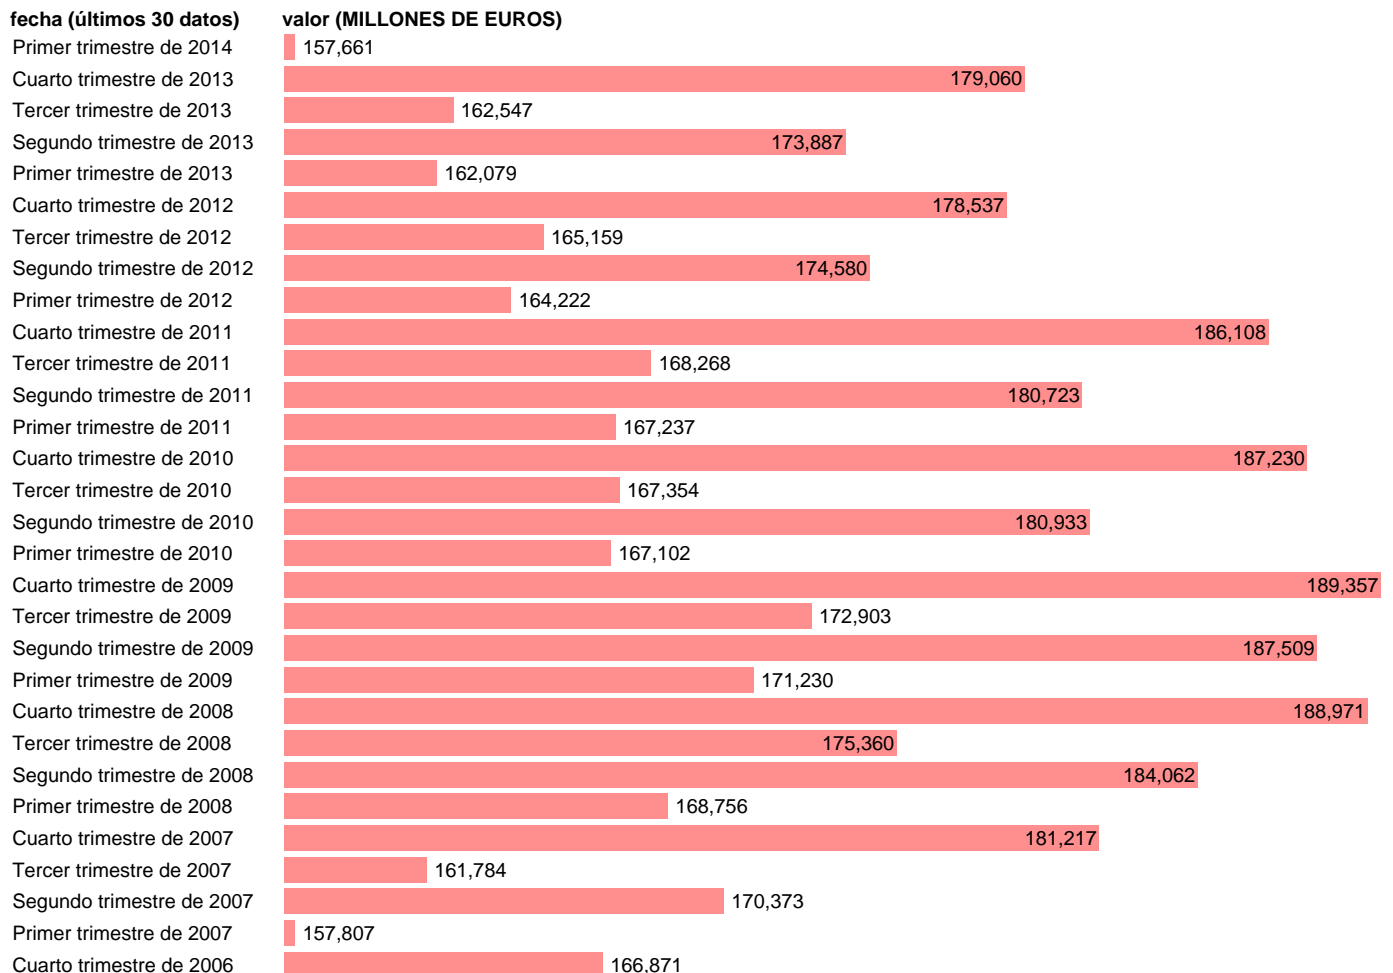

## HOGARES E ISFLSH. RENTA DISPONIBLE BRUTA.

Estadística: [HOGARES E ISFLSH. RENTA DISPONIBLE BRUTA.](#)

Enlace permanente (Permalink): <https://tematicas.org/M1/91h2040t/>

Notas: **ACTUALIZA: SGCPE (AREA COYUNTURA NACIONAL) NOTA: DATOS BRUTOS A PRECIOS CORRIENTES**

Fuente: **INE (CTNFSI - BASE 2008).**

Frecuencia: **Trimestral.**

Unidades: **MILLONES DE EUROS.**

Datos disponibles desde **Primer trimestre de 2000** hasta **Primer trimestre de 2014.**

Valor más alto alcanzado en Cuarto trimestre de 2009: **189357.**

Valor más bajo alcanzado en Primer trimestre de 2000: **98861.**

[Pulse aquí](#) para acceder a los datos completos actualizados y a la representación gráfica estadística.