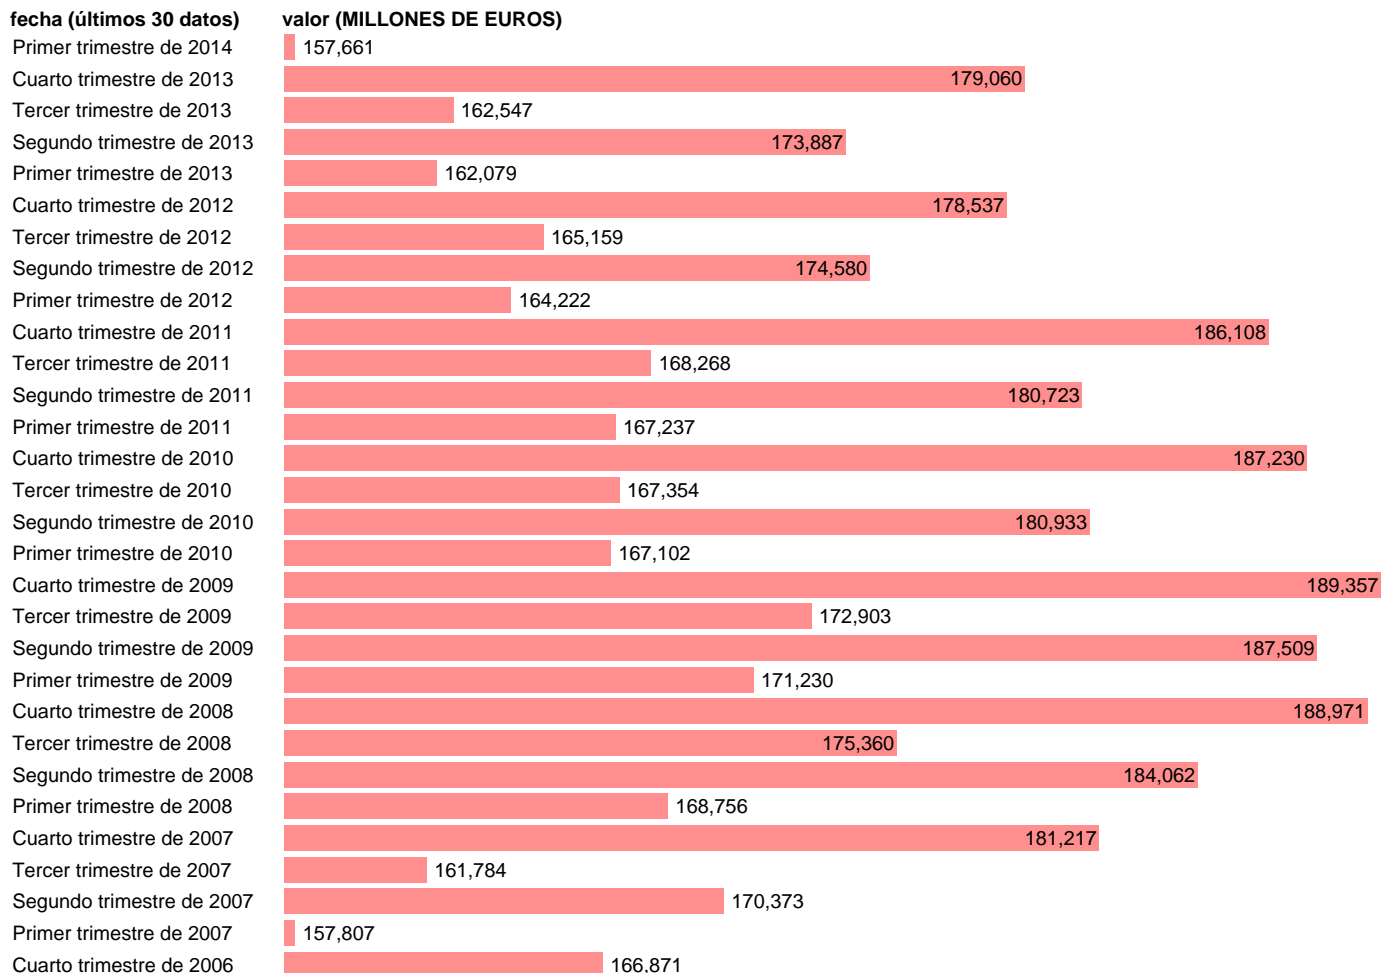

HOGARES E ISFLSH. RENTA DISPONIBLE BRUTA.

Estadística: [HOGARES E ISFLSH. RENTA DISPONIBLE BRUTA.](#)

Enlace permanente (Permalink): <https://tematicas.org/M1/9182040/>

Notas: **ACTUALIZA: SGACPE (AREA COYUNTURA NACIONAL) NOTA: DATOS BRUTOS A PRECIOS CORRIENTES**

Fuente: **INE (CTNFSI - BASE 2008).**

Frecuencia: **Trimestral.**

Unidades: **MILLONES DE EUROS.**

Datos disponibles desde **Primer trimestre de 2000** hasta **Primer trimestre de 2014.**

Valor más alto alcanzado en Cuarto trimestre de 2009: **189357.**

Valor más bajo alcanzado en Primer trimestre de 2000: **98861.**

[Pulse aquí](#) para acceder a los datos completos actualizados y a la representación gráfica estadística.