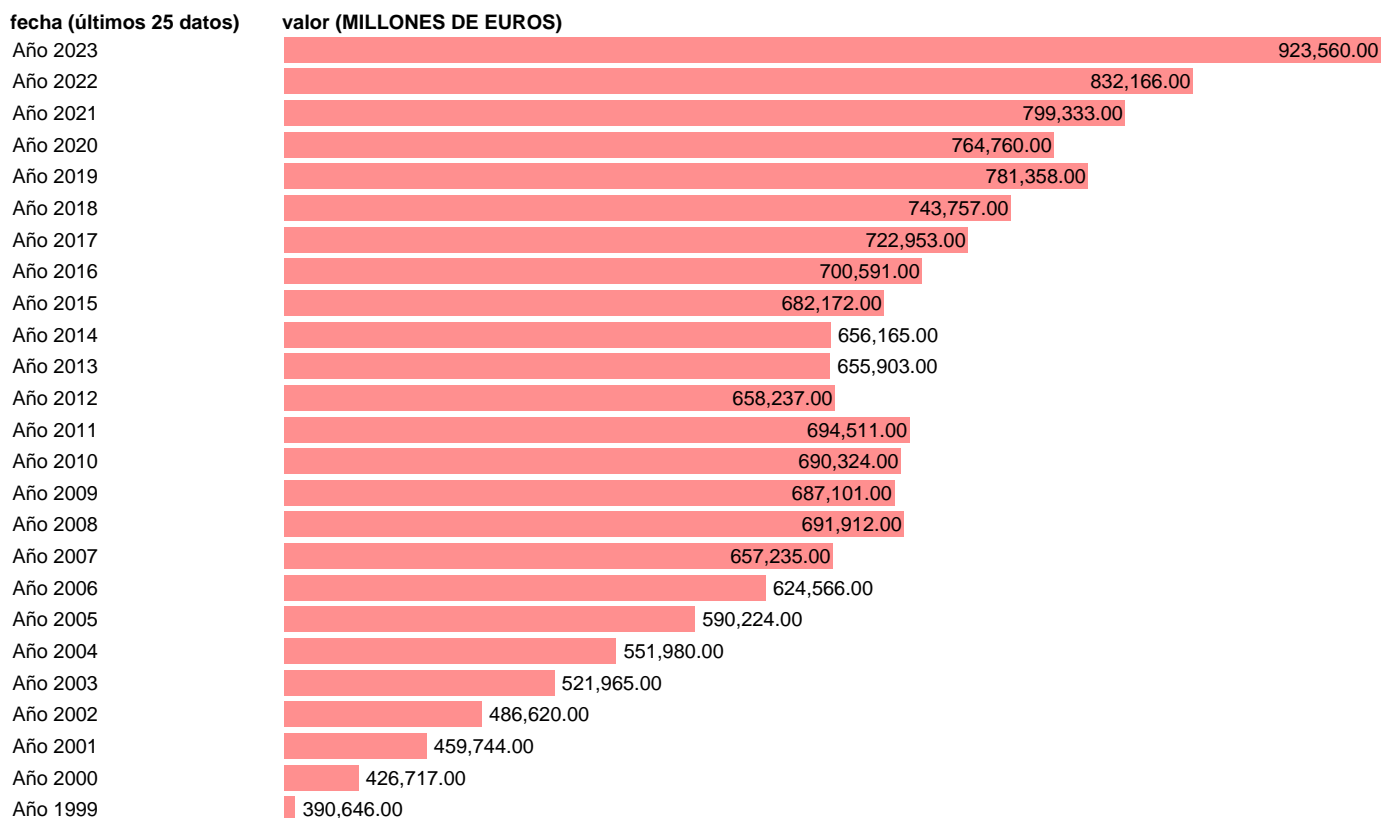

HOGARES E ISFLSH. RENTA DISPONIBLE BRUTA

Estadística: [HOGARES E ISFLSH. RENTA DISPONIBLE BRUTA](#)

Enlace permanente (Permalink): <https://tematicas.org/M1/9bk2a040/>

Notas: **Cuentas No Financieras Trimestrales de los Sectores Institucionales** (www.ine.es/dyngs/IOE/es/operacion.htm?numinv=30026).

Fuente: **INE**.

Frecuencia: **Anual**.

Unidades: **MILLONES DE EUROS**.

Datos disponibles desde **Año 1999** hasta **Año 2023**.

Valor más alto alcanzado en Año 2023: **923560**.

Valor más bajo alcanzado en Año 1999: **390646**.

[Pulse aquí](#) para acceder a los datos completos actualizados y a la representación gráfica estadística.