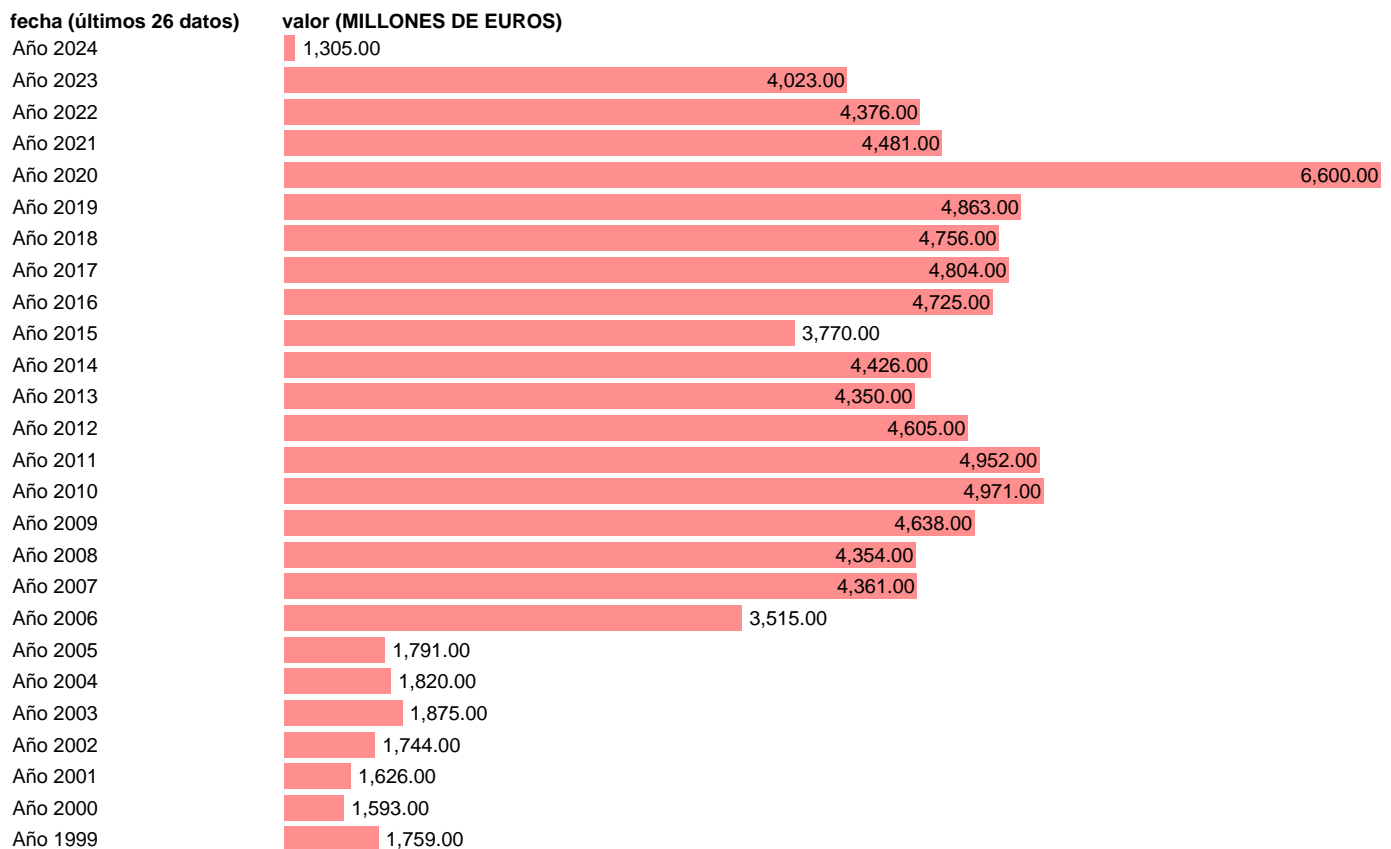

HOGARES E ISFLSH. RECURSOS. OTRAS SUBVENCIONES A LA PRODUCCION

Estadística: [HOGARES E ISFLSH. RECURSOS. OTRAS SUBVENCIONES A LA PRODUCCION](#)

Enlace permanente (Permalink): <https://tematicas.org/M1/972a110/>

Notas: **Cuentas No Financieras Trimestrales de los Sectores Institucionales** (www.ine.es/dyngs/IOE/es/operacion.htm?numinv=30026).

Fuente: **INE.**

Frecuencia: **Anual.**

Unidades: **MILLONES DE EUROS.**

Datos disponibles desde **Año 1999** hasta **Año 2024**.

Valor más alto alcanzado en Año 2020: **6600**.

Valor más bajo alcanzado en Año 2024: **1305**.

[Pulse aquí](#) para acceder a los datos completos actualizados y a la representación gráfica estadística.