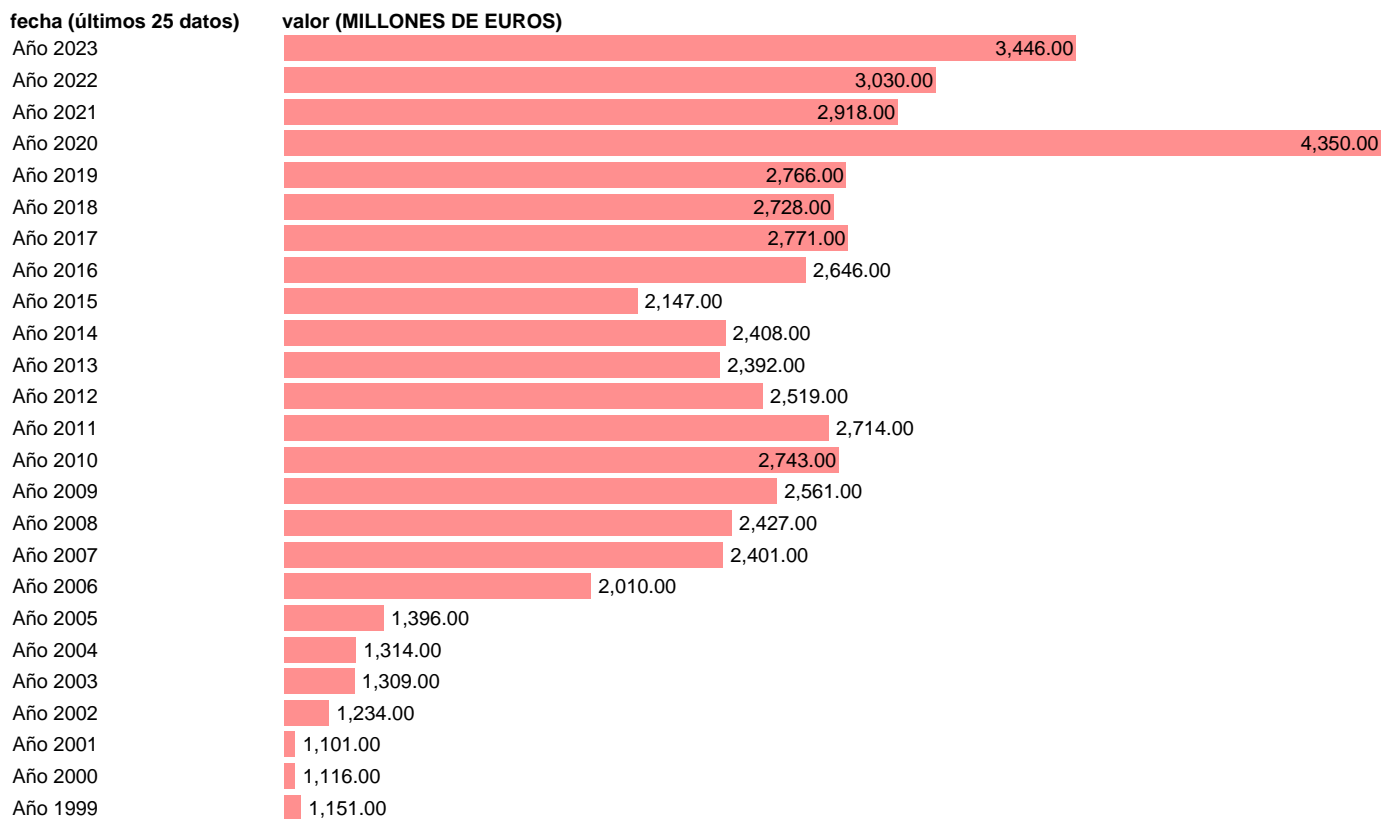

HOGARES E ISFLSH. RECURSOS. OTRAS SUBVENCIONES A LA PRODUCCION

Estadística: [HOGARES E ISFLSH. RECURSOS. OTRAS SUBVENCIONES A LA PRODUCCION](#)

Enlace permanente (Permalink): <https://tematicas.org/M1/9bk2a110/>

Notas: **Cuentas No Financieras Trimestrales de los Sectores Institucionales** (www.ine.es/dyngs/IOE/es/operacion.htm?numinv=30026).

Fuente: **INE**.

Frecuencia: **Anual**.

Unidades: **MILLONES DE EUROS**.

Datos disponibles desde **Año 1999** hasta **Año 2023**.

Valor más alto alcanzado en Año 2020: **4350**.

Valor más bajo alcanzado en Año 2001: **1101**.

[Pulse aquí](#) para acceder a los datos completos actualizados y a la representación gráfica estadística.