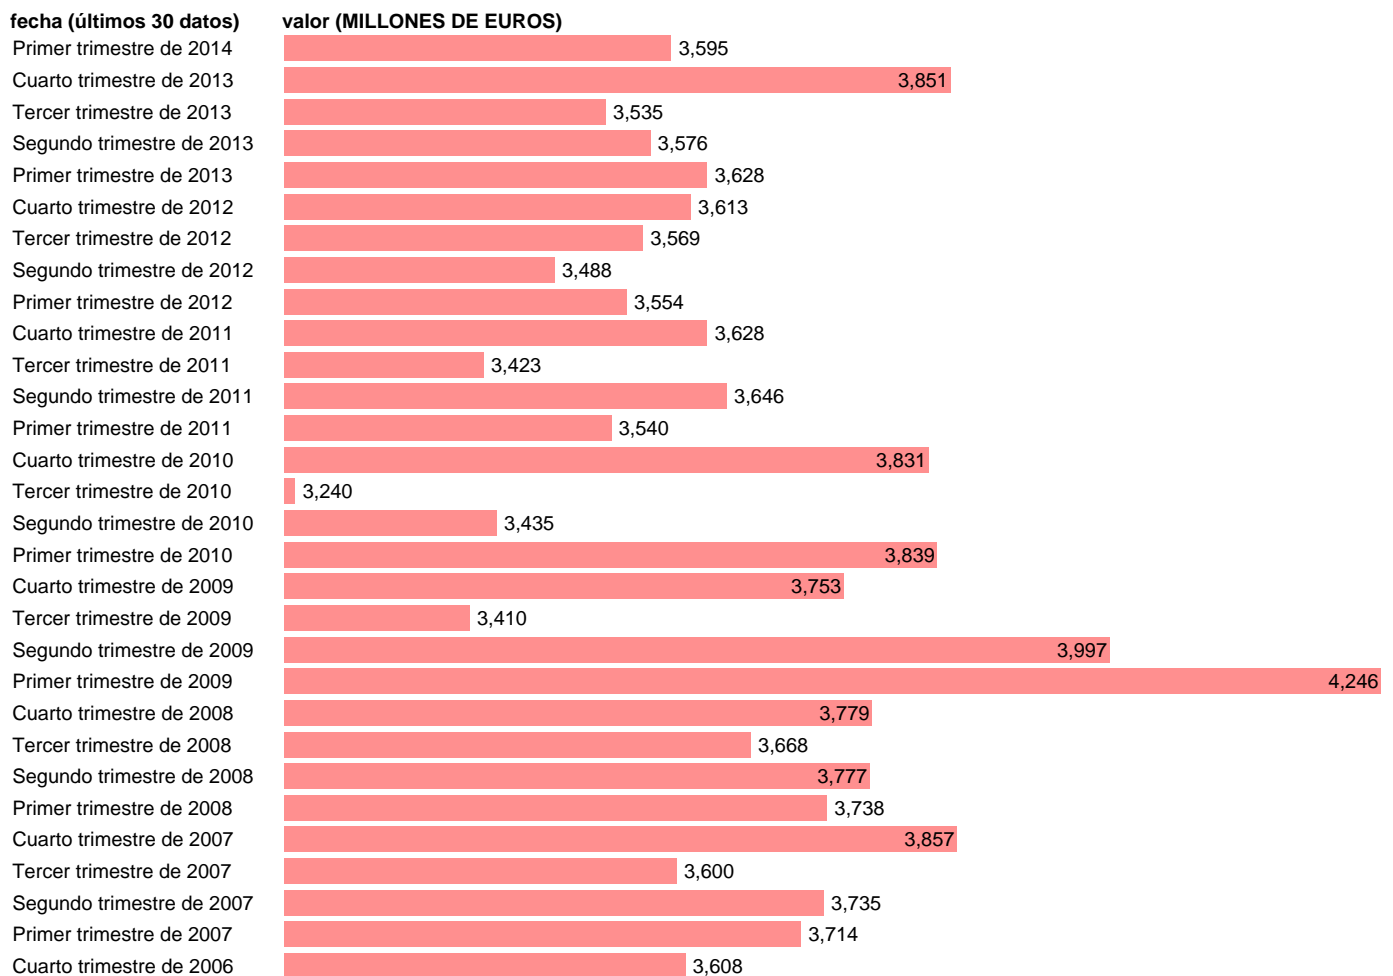

## HOGARES E ISFLSH. PRIMAS NETAS DE SEGURO NO VIDA (EMPLEOS)

Estadística: [HOGARES E ISFLSH. PRIMAS NETAS DE SEGURO NO VIDA \(EMPLEOS\)](#)

Enlace permanente (Permalink): <https://tematicas.org/M1/9bh2219t/>

Notas: **ACTUALIZA: SGCPE (AREA COYUNTURA NACIONAL) NOTA: DATOS BRUTOS A PRECIOS CORRIENTES**

Fuente: **INE (CTNFSI - BASE 2008).**

Frecuencia: **Trimestral.**

Unidades: **MILLONES DE EUROS.**

Datos disponibles desde **Primer trimestre de 2000** hasta **Primer trimestre de 2014.**

Valor más alto alcanzado en Primer trimestre de 2009: **4246.**

Valor más bajo alcanzado en Tercer trimestre de 2000: **2014.**

[Pulse aquí](#) para acceder a los datos completos actualizados y a la representación gráfica estadística.