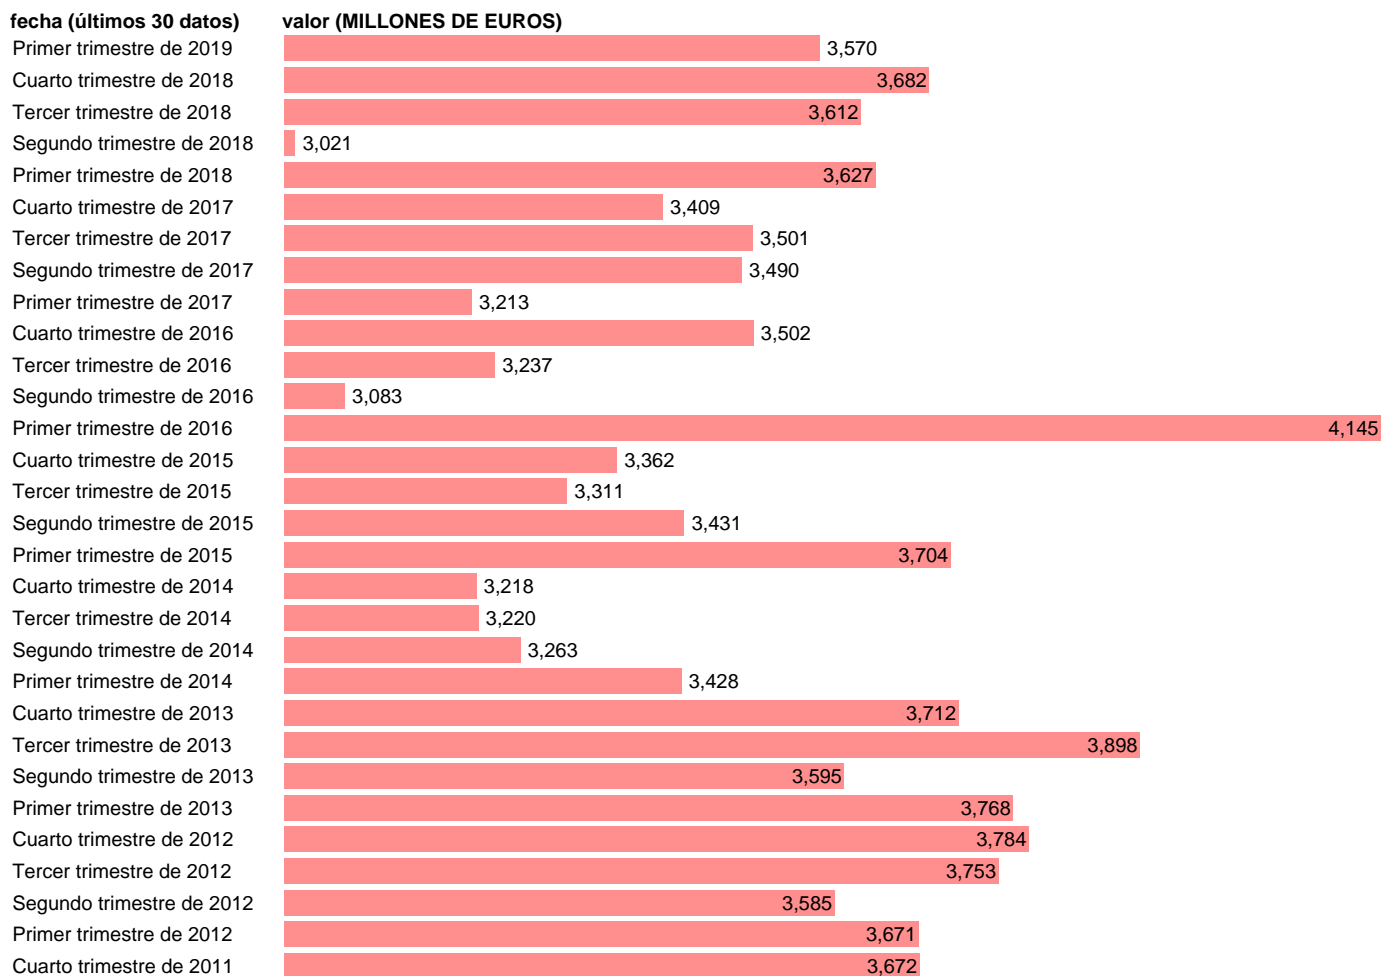

HOGARES E ISFLSH. PRIMAS NETAS DE SEGURO NO VIDA (EMPLEOS)

Estadística: [HOGARES E ISFLSH. PRIMAS NETAS DE SEGURO NO VIDA \(EMPLEOS\)](#)

Enlace permanente (Permalink): <https://tematicas.org/M1/91j2219t/>

Notas: **ACTUALIZA: SGACPE (AREA COYUNTURA NACIONAL) NOTA: DATOS BRUTOS A PRECIOS CORRIENTES**

Fuente: **INE (CTNFSI - BASE 2010).**

Frecuencia: **Trimestral.**

Unidades: **MILLONES DE EUROS.**

Datos disponibles desde **Primer trimestre de 1999** hasta **Primer trimestre de 2019.**

Valor más alto alcanzado en Primer trimestre de 2016: **4145.**

Valor más bajo alcanzado en Tercer trimestre de 1999: **1868.**

[Pulse aquí](#) para acceder a los datos completos actualizados y a la representación gráfica estadística.