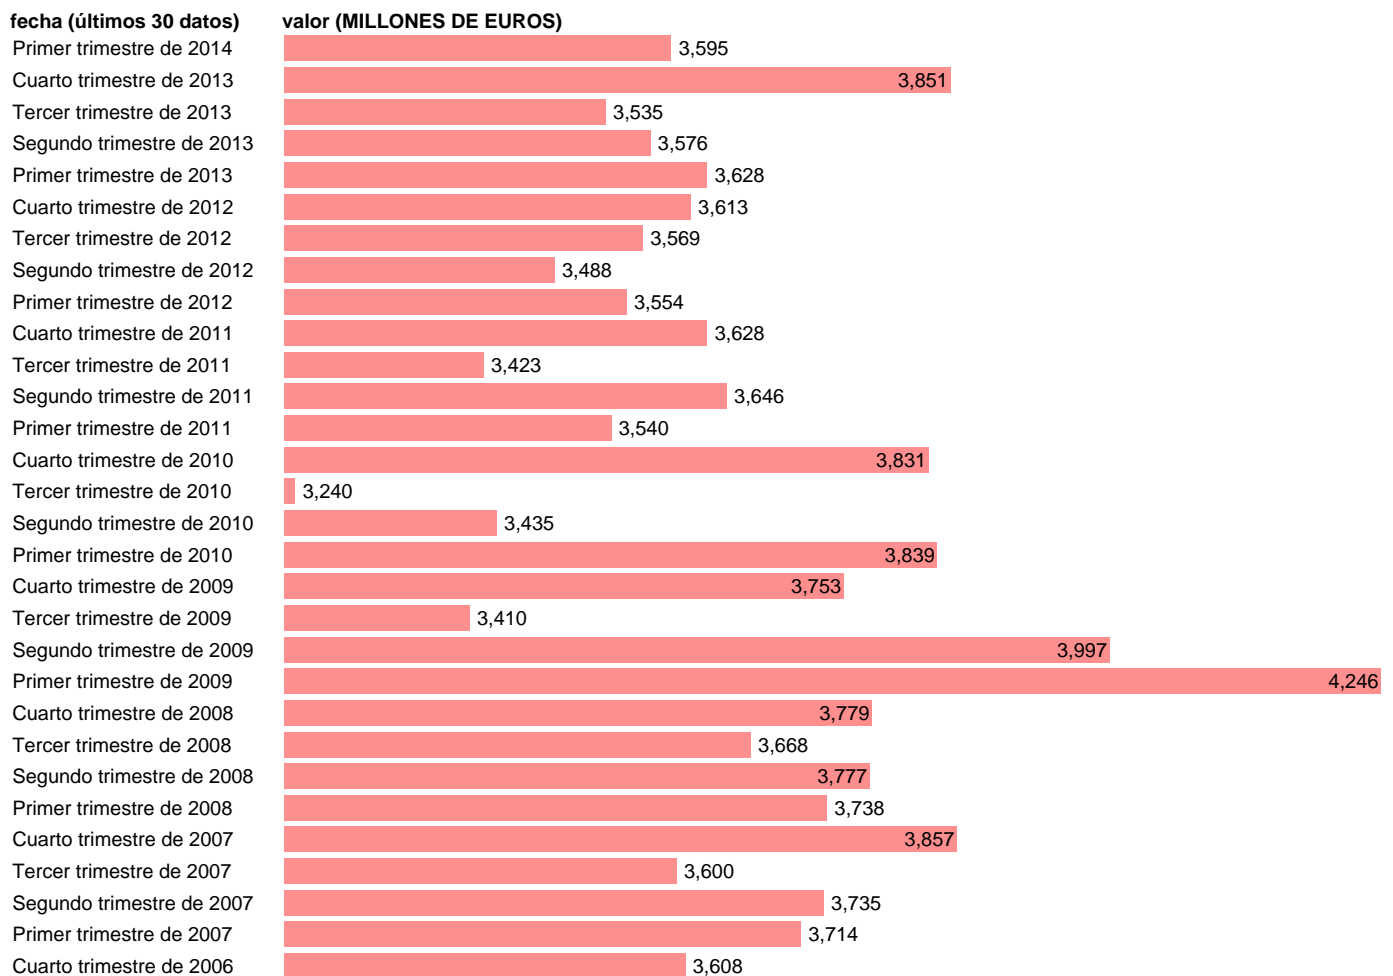

HOGARES E ISFLSH. PRIMAS NETAS DE SEGURO NO VIDA (EMPLEOS)

Estadística: [HOGARES E ISFLSH. PRIMAS NETAS DE SEGURO NO VIDA \(EMPLEOS\)](#)

Enlace permanente (Permalink): <https://tematicas.org/M1/91h2219t/>

Notas: **ACTUALIZA: SGCPE (AREA COYUNTURA NACIONAL) NOTA: DATOS BRUTOS A PRECIOS CORRIENTES**

Fuente: **INE (CTNFSI - BASE 2008).**

Frecuencia: **Trimestral.**

Unidades: **MILLONES DE EUROS.**

Datos disponibles desde **Primer trimestre de 2000** hasta **Primer trimestre de 2014.**

Valor más alto alcanzado en Primer trimestre de 2009: **4246.**

Valor más bajo alcanzado en Tercer trimestre de 2000: **2014.**

[Pulse aquí](#) para acceder a los datos completos actualizados y a la representación gráfica estadística.