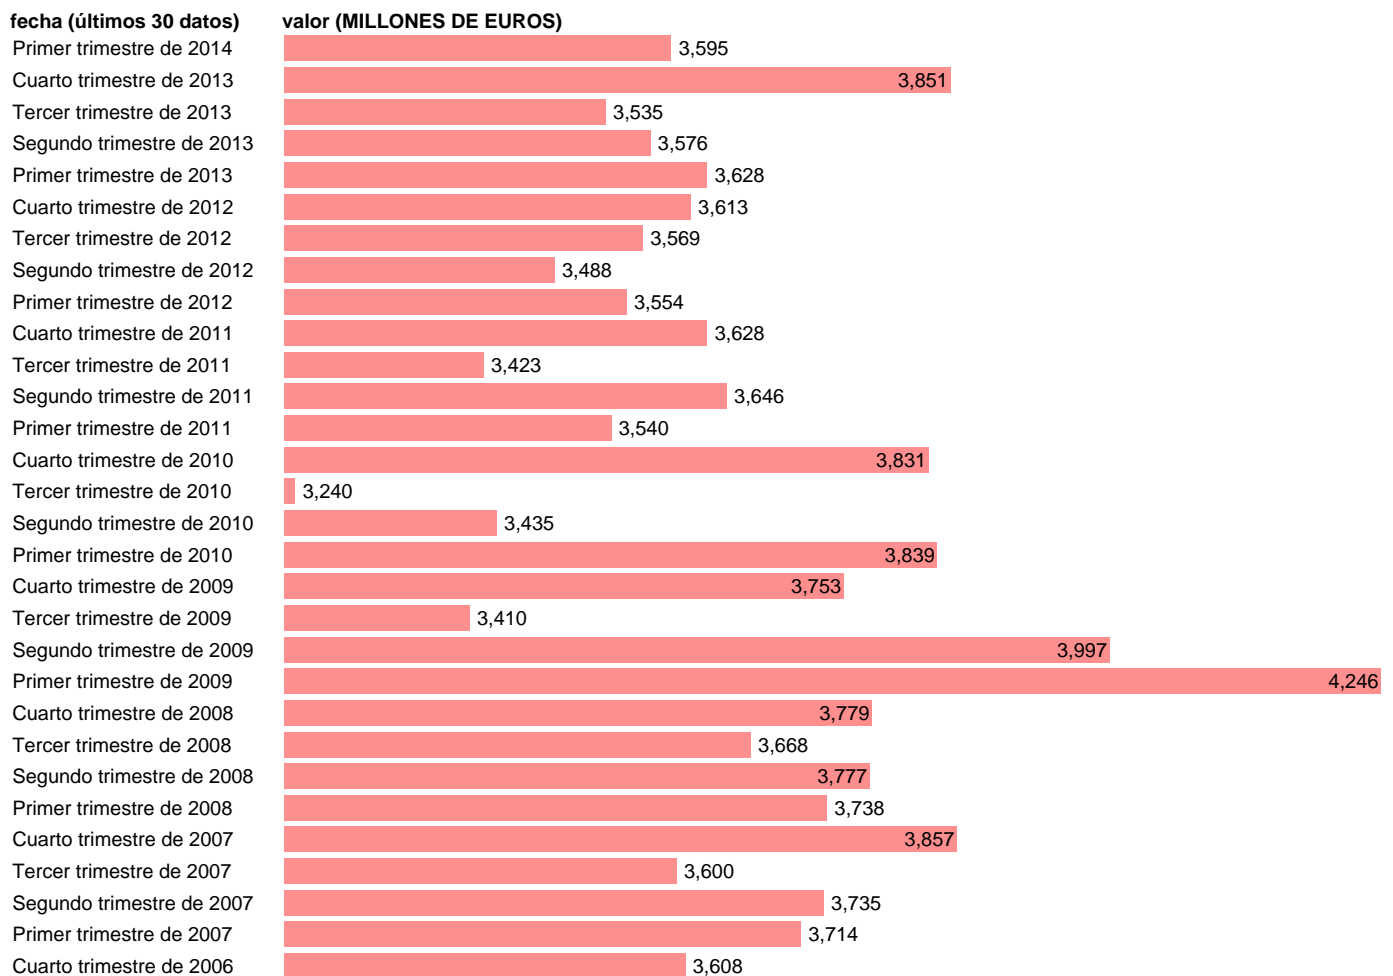

## HOGARES E ISFLSH. PRIMAS NETAS DE SEGURO NO VIDA (EMPLEOS)

Estadística: [HOGARES E ISFLSH. PRIMAS NETAS DE SEGURO NO VIDA \(EMPLEOS\)](#)

Enlace permanente (Permalink): <https://tematicas.org/M1/9182219/>

Notas: **ACTUALIZA: SGACPE (AREA COYUNTURA NACIONAL) NOTA: DATOS BRUTOS A PRECIOS CORRIENTES**

Fuente: **INE (CTNFSI - BASE 2008).**

Frecuencia: **Trimestral.**

Unidades: **MILLONES DE EUROS.**

Datos disponibles desde **Primer trimestre de 2000** hasta **Primer trimestre de 2014.**

Valor más alto alcanzado en Primer trimestre de 2009: **4246.**

Valor más bajo alcanzado en Tercer trimestre de 2000: **2014.**

[Pulse aquí](#) para acceder a los datos completos actualizados y a la representación gráfica estadística.