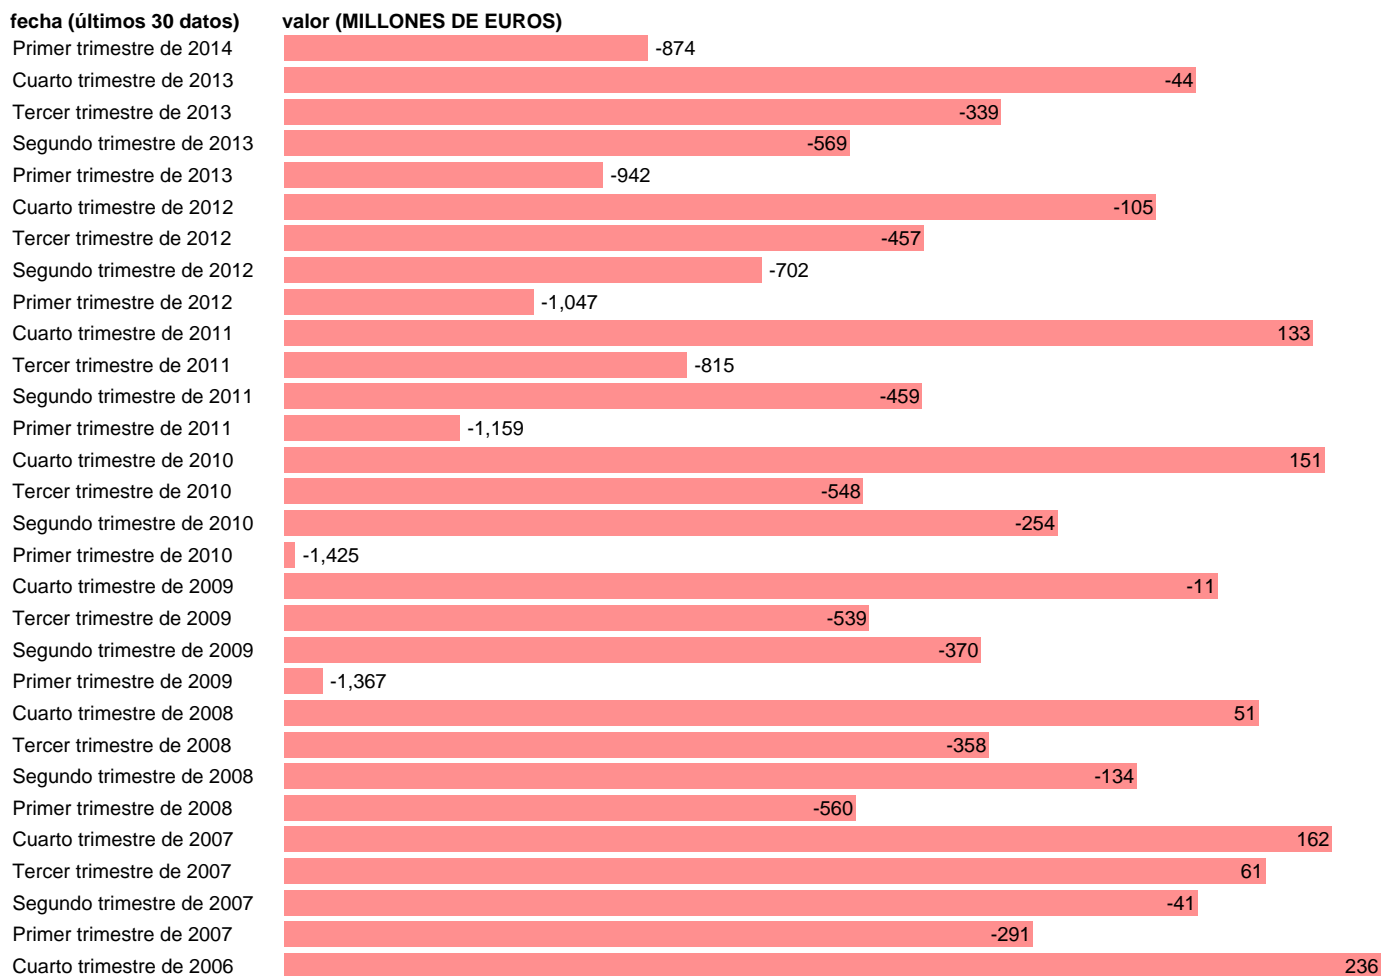

## HOGARES E ISFLSH. OTRAS TRANSFERENCIAS DE CAPITAL (EMPLEOS)

Estadística: [HOGARES E ISFLSH. OTRAS TRANSFERENCIAS DE CAPITAL \(EMPLEOS\)](#)

Enlace permanente (Permalink): <https://tematicas.org/M1/9bh2223t/>

Notas: **ACTUALIZA: SGCPE (AREA COYUNTURA NACIONAL) NOTA: DATOS BRUTOS A PRECIOS CORRIENTES**

Fuente: **INE (CTNFSI - BASE 2008).**

Frecuencia: **Trimestral.**

Unidades: **MILLONES DE EUROS.**

Datos disponibles desde **Primer trimestre de 2000** hasta **Primer trimestre de 2014.**

Valor más alto alcanzado en Cuarto trimestre de 2006: **236.**

Valor más bajo alcanzado en Primer trimestre de 2010: **-1425.**

[Pulse aquí](#) para acceder a los datos completos actualizados y a la representación gráfica estadística.