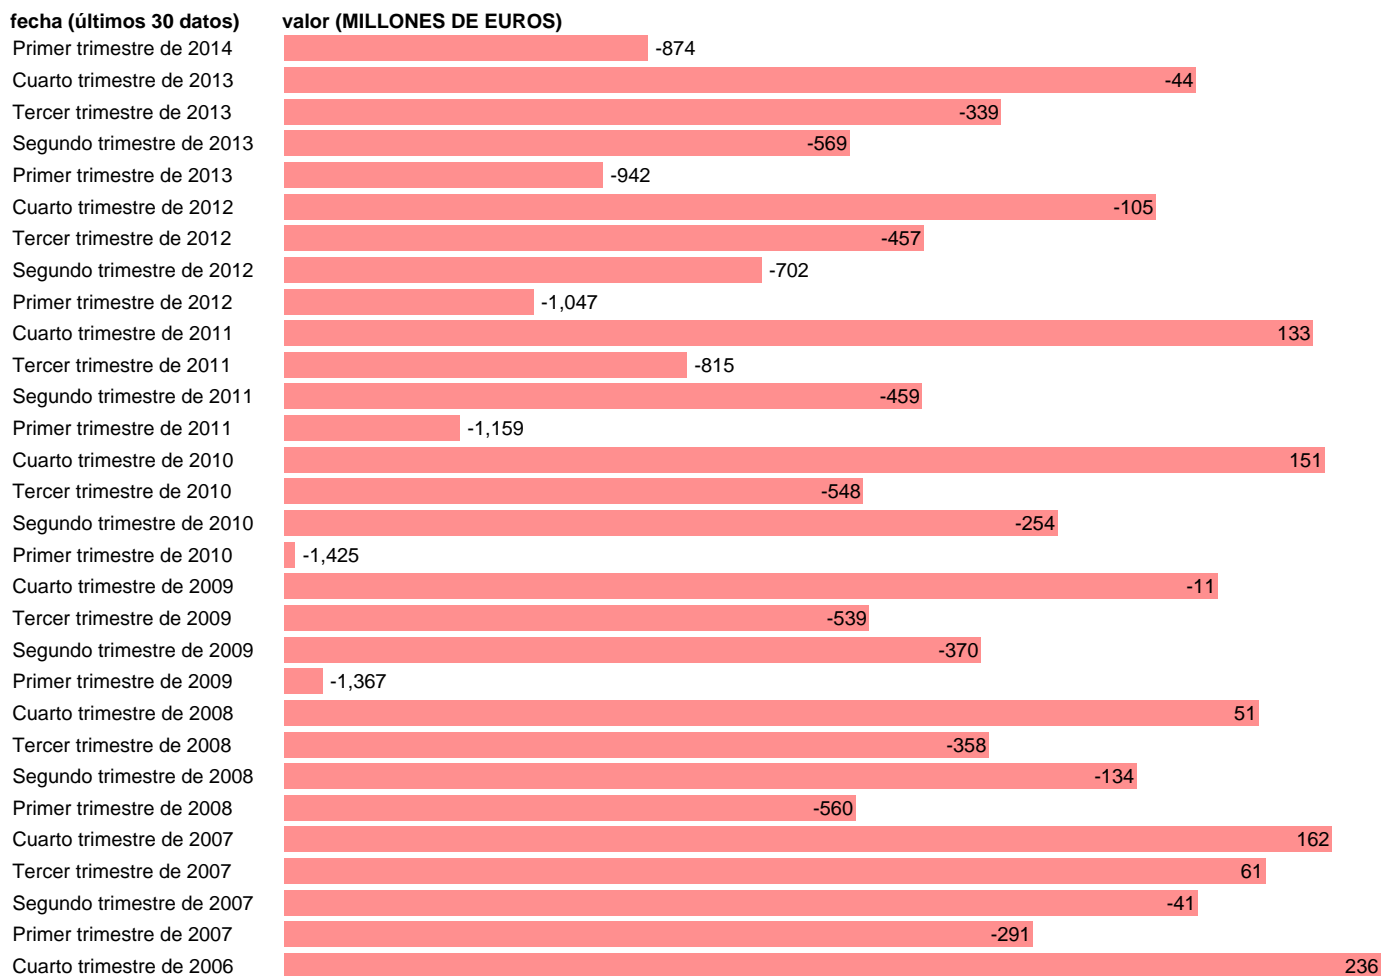

HOGARES E ISFLSH. OTRAS TRANSFERENCIAS DE CAPITAL (EMPLEOS)

Estadística: [HOGARES E ISFLSH. OTRAS TRANSFERENCIAS DE CAPITAL \(EMPLEOS\)](#)

Enlace permanente (Permalink): <https://tematicas.org/M1/91h2223t/>

Notas: **ACTUALIZA: SGCPE (AREA COYUNTURA NACIONAL) NOTA: DATOS BRUTOS A PRECIOS CORRIENTES**

Fuente: **INE (CTNFSI - BASE 2008).**

Frecuencia: **Trimestral.**

Unidades: **MILLONES DE EUROS.**

Datos disponibles desde **Primer trimestre de 2000** hasta **Primer trimestre de 2014.**

Valor más alto alcanzado en Cuarto trimestre de 2006: **236.**

Valor más bajo alcanzado en Primer trimestre de 2010: **-1425.**

[Pulse aquí](#) para acceder a los datos completos actualizados y a la representación gráfica estadística.