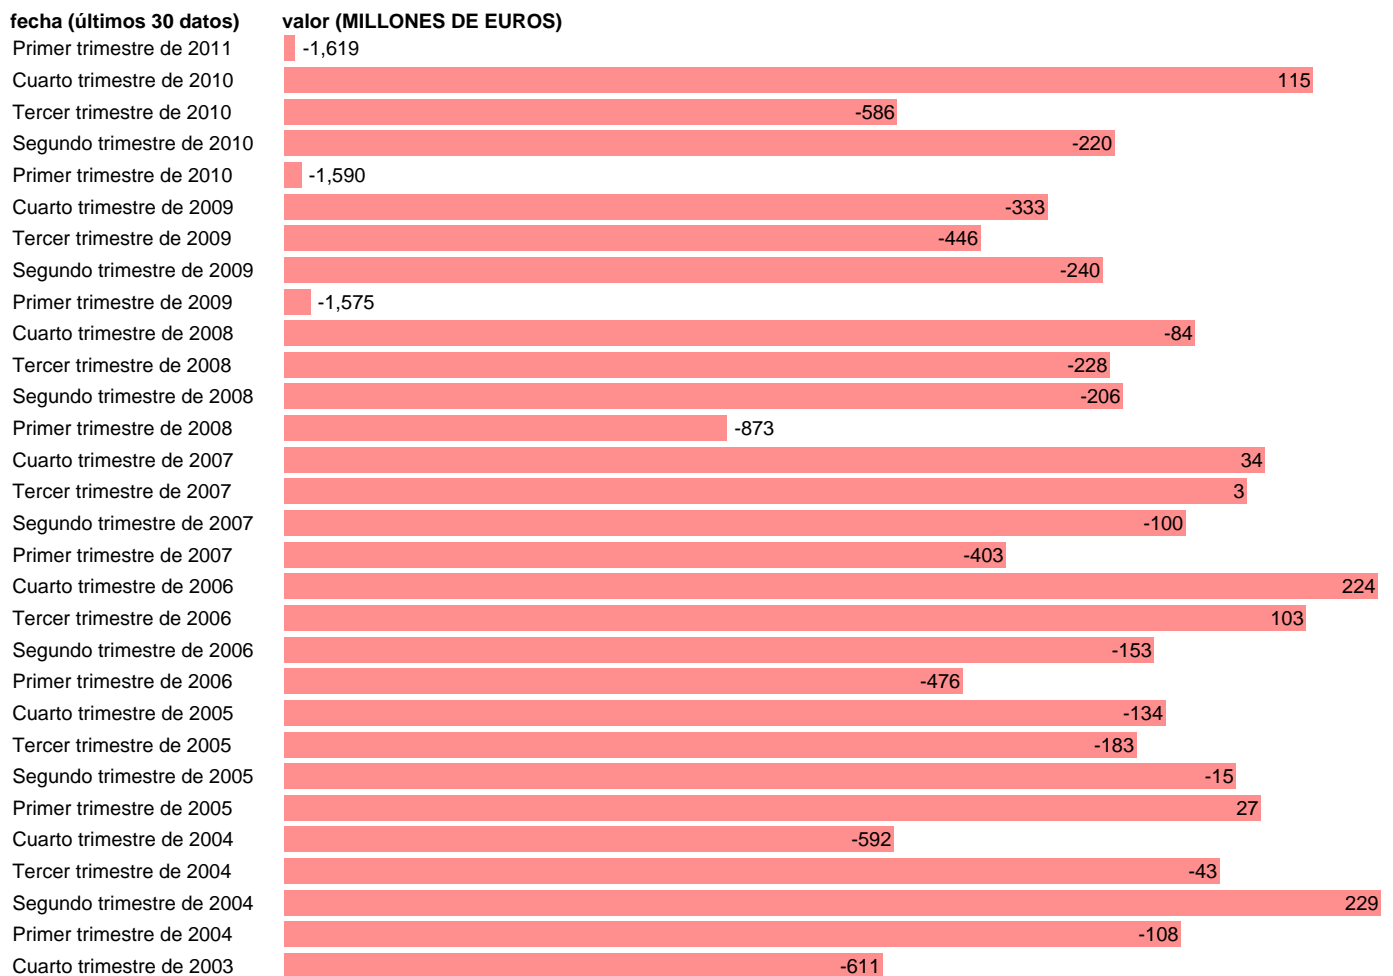

## HOGARES E ISFLSH. OTRAS TRANSFERENCIAS DE CAPITAL (EMPLEOS)

Estadística: [HOGARES E ISFLSH. OTRAS TRANSFERENCIAS DE CAPITAL \(EMPLEOS\)](#)

Enlace permanente (Permalink): <https://tematicas.org/M1/912223t/>

Notas: **ACTUALIZA: SGACPE (AREA COYUNTURA NACIONAL) NOTA: DATOS BRUTOS A PRECIOS CORRIENTES**

Fuente: **INE (CTNFSI BASE 2000).**

Frecuencia: **Trimestral.**

Unidades: **MILLONES DE EUROS.**

Datos disponibles desde **Primer trimestre de 2000** hasta **Primer trimestre de 2011.**

Valor más alto alcanzado en Segundo trimestre de 2004: **229.**

Valor más bajo alcanzado en Primer trimestre de 2011: **-1619.**

[Pulse aquí](#) para acceder a los datos completos actualizados y a la representación gráfica estadística.