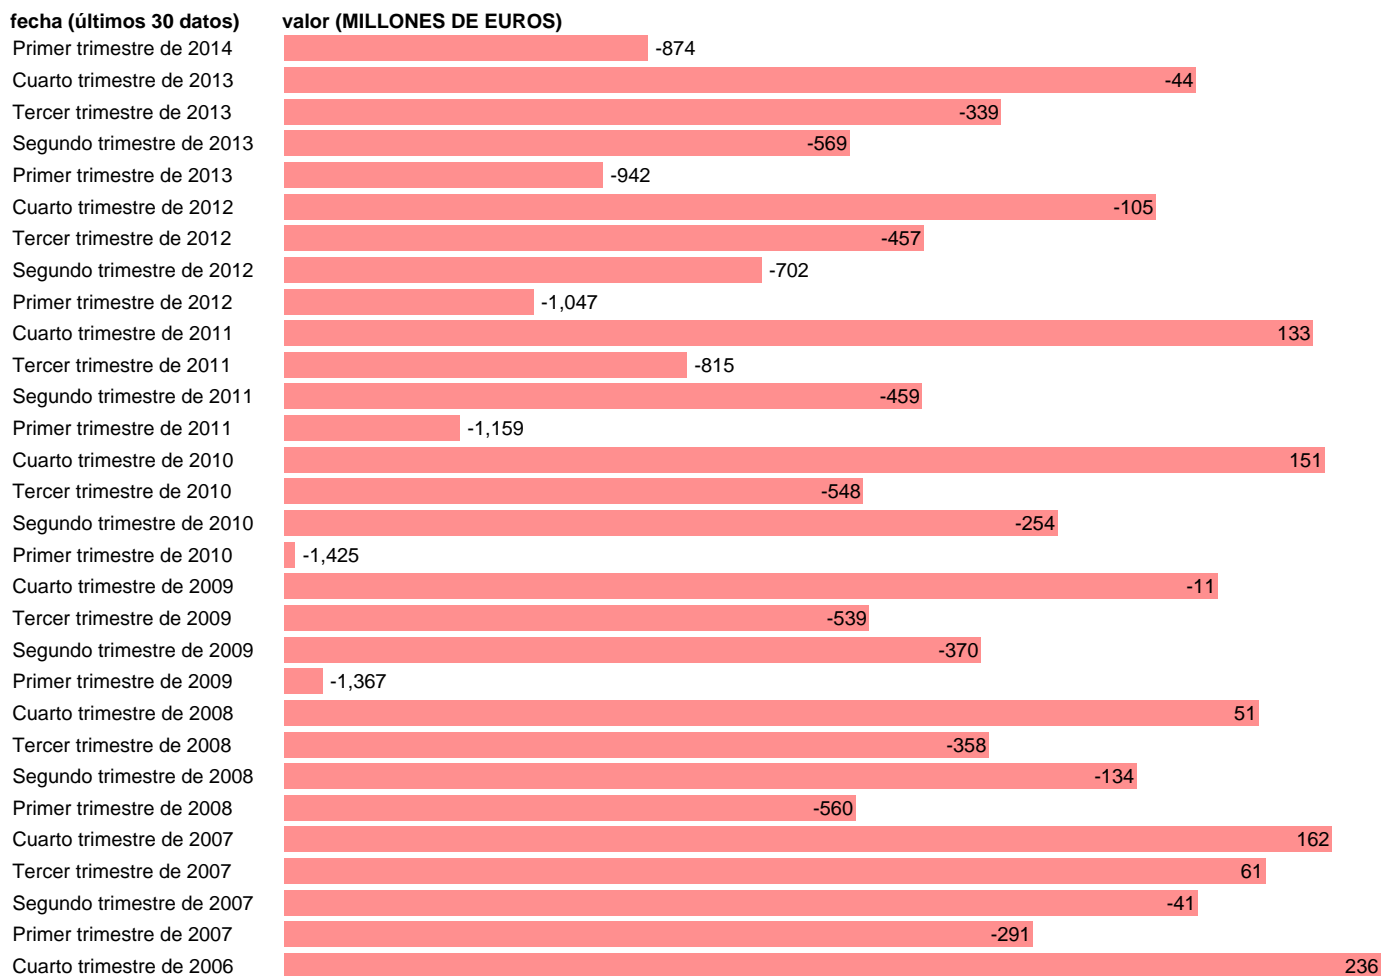

HOGARES E ISFLSH. OTRAS TRANSFERENCIAS DE CAPITAL (EMPLEOS)

Estadística: [HOGARES E ISFLSH. OTRAS TRANSFERENCIAS DE CAPITAL \(EMPLEOS\)](#)

Enlace permanente (Permalink): <https://tematicas.org/M1/9182223/>

Notas: **ACTUALIZA: SGACPE (AREA COYUNTURA NACIONAL) NOTA: DATOS BRUTOS A PRECIOS CORRIENTES**

Fuente: **INE (CTNFSI - BASE 2008).**

Frecuencia: **Trimestral.**

Unidades: **MILLONES DE EUROS.**

Datos disponibles desde **Primer trimestre de 2000** hasta **Primer trimestre de 2014.**

Valor más alto alcanzado en Cuarto trimestre de 2006: **236.**

Valor más bajo alcanzado en Primer trimestre de 2010: **-1425.**

[Pulse aquí](#) para acceder a los datos completos actualizados y a la representación gráfica estadística.