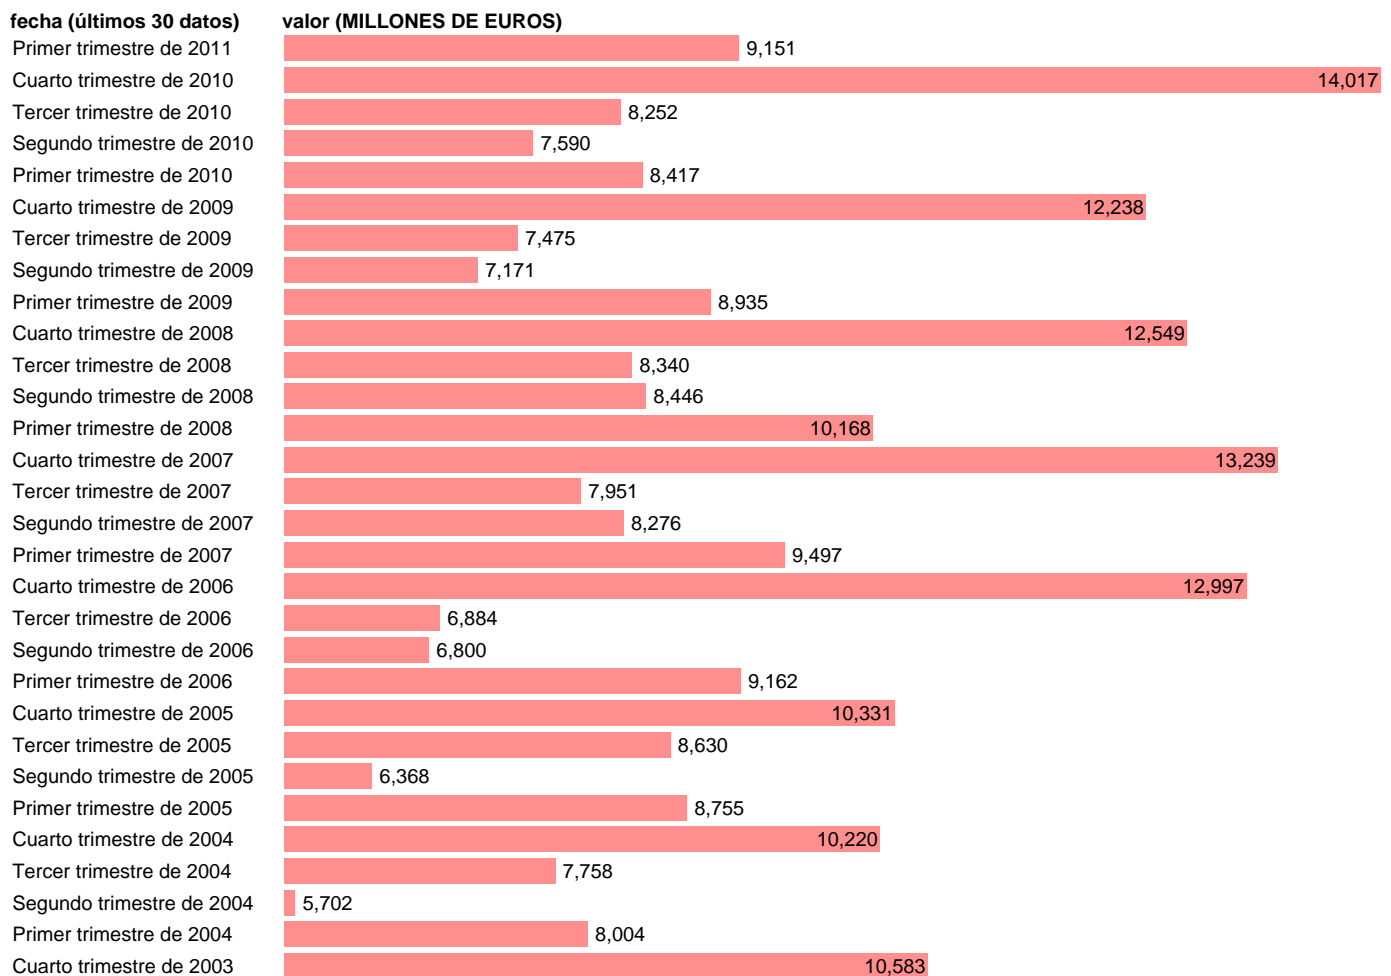

HOGARES E ISFLSH. OTRAS TRANSFERENCIAS CORRIENTES N.C.A.(EMPLEOS)

Estadística: [HOGARES E ISFLSH. OTRAS TRANSFERENCIAS CORRIENTES N.C.A.\(EMPLEOS\)](#)

Enlace permanente (Permalink): <https://tematicas.org/M1/912220t/>

Notas: **ACTUALIZA: SGACPE (AREA COYUNTURA NACIONAL) NOTA: DATOS BRUTOS A PRECIOS CORRIENTES**

Fuente: **INE (CTNFSI BASE 2000).**

Frecuencia: **Trimestral.**

Unidades: **MILLONES DE EUROS.**

Datos disponibles desde **Primer trimestre de 2000** hasta **Primer trimestre de 2011.**

Valor más alto alcanzado en Cuarto trimestre de 2010: **14017.**

Valor más bajo alcanzado en Segundo trimestre de 2000: **4285.**

[Pulse aquí](#) para acceder a los datos completos actualizados y a la representación gráfica estadística.