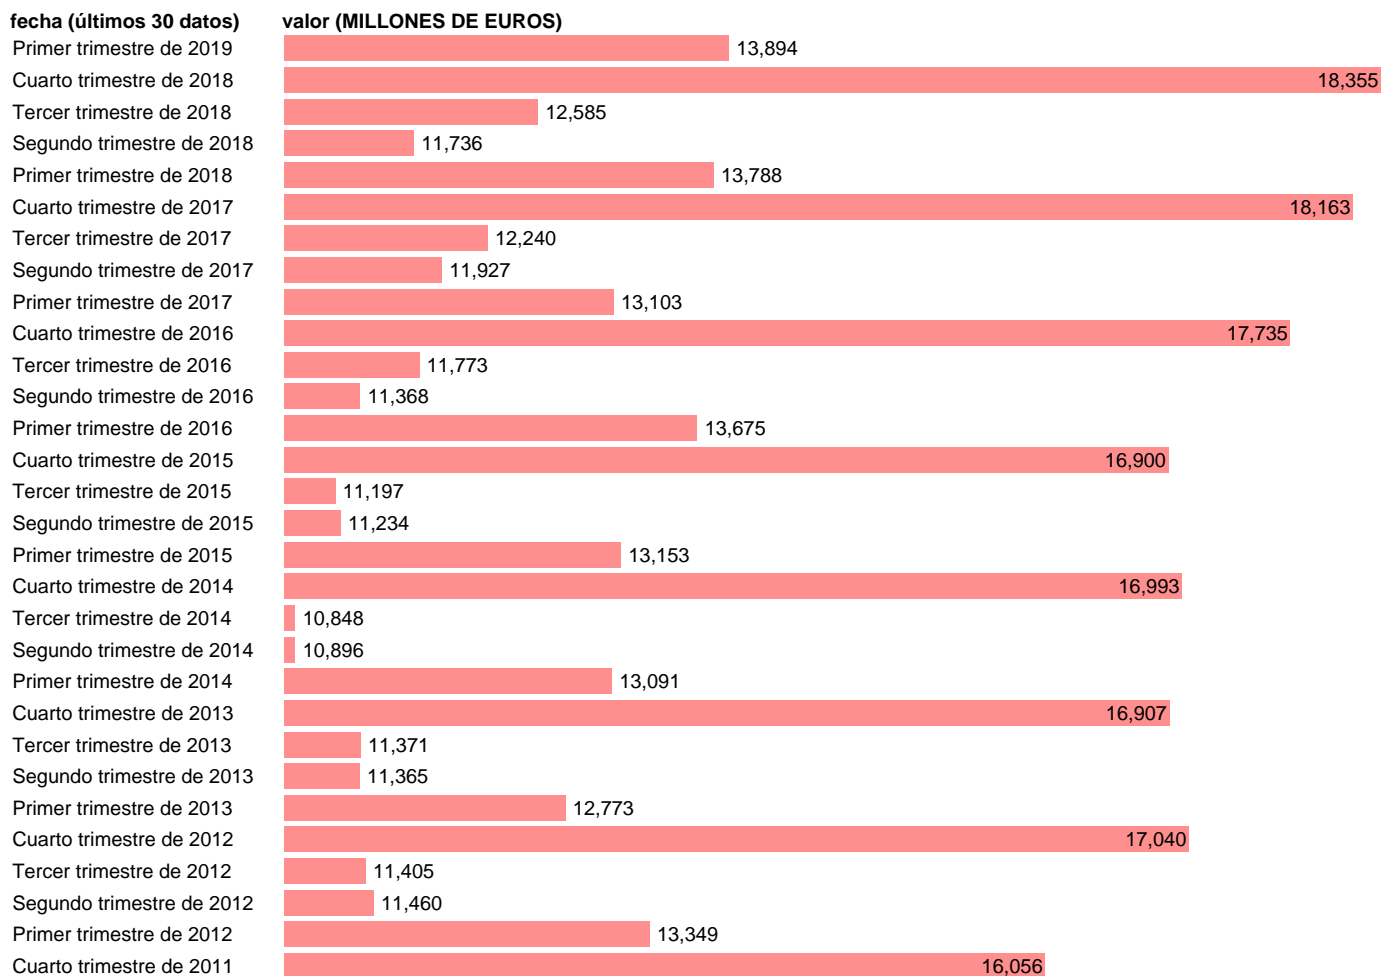

HOGARES E ISFLSH. OTRAS TRANSFERENCIAS CORRIENTES (EMPLEOS)

Estadística: [HOGARES E ISFLSH. OTRAS TRANSFERENCIAS CORRIENTES \(EMPLEOS\)](#)

Enlace permanente (Permalink): <https://tematicas.org/M1/9bj2218t/>

Notas: **ACTUALIZA: SGACPE (AREA COYUNTURA NACIONAL) NOTA: DATOS BRUTOS A PRECIOS CORRIENTES**

Fuente: **INE (CTNFSI - BASE 2010).**

Frecuencia: **Trimestral.**

Unidades: **MILLONES DE EUROS.**

Datos disponibles desde **Primer trimestre de 1999** hasta **Primer trimestre de 2019.**

Valor más alto alcanzado en Cuarto trimestre de 2018: **18355.**

Valor más bajo alcanzado en Segundo trimestre de 1999: **5549.**

[Pulse aquí](#) para acceder a los datos completos actualizados y a la representación gráfica estadística.