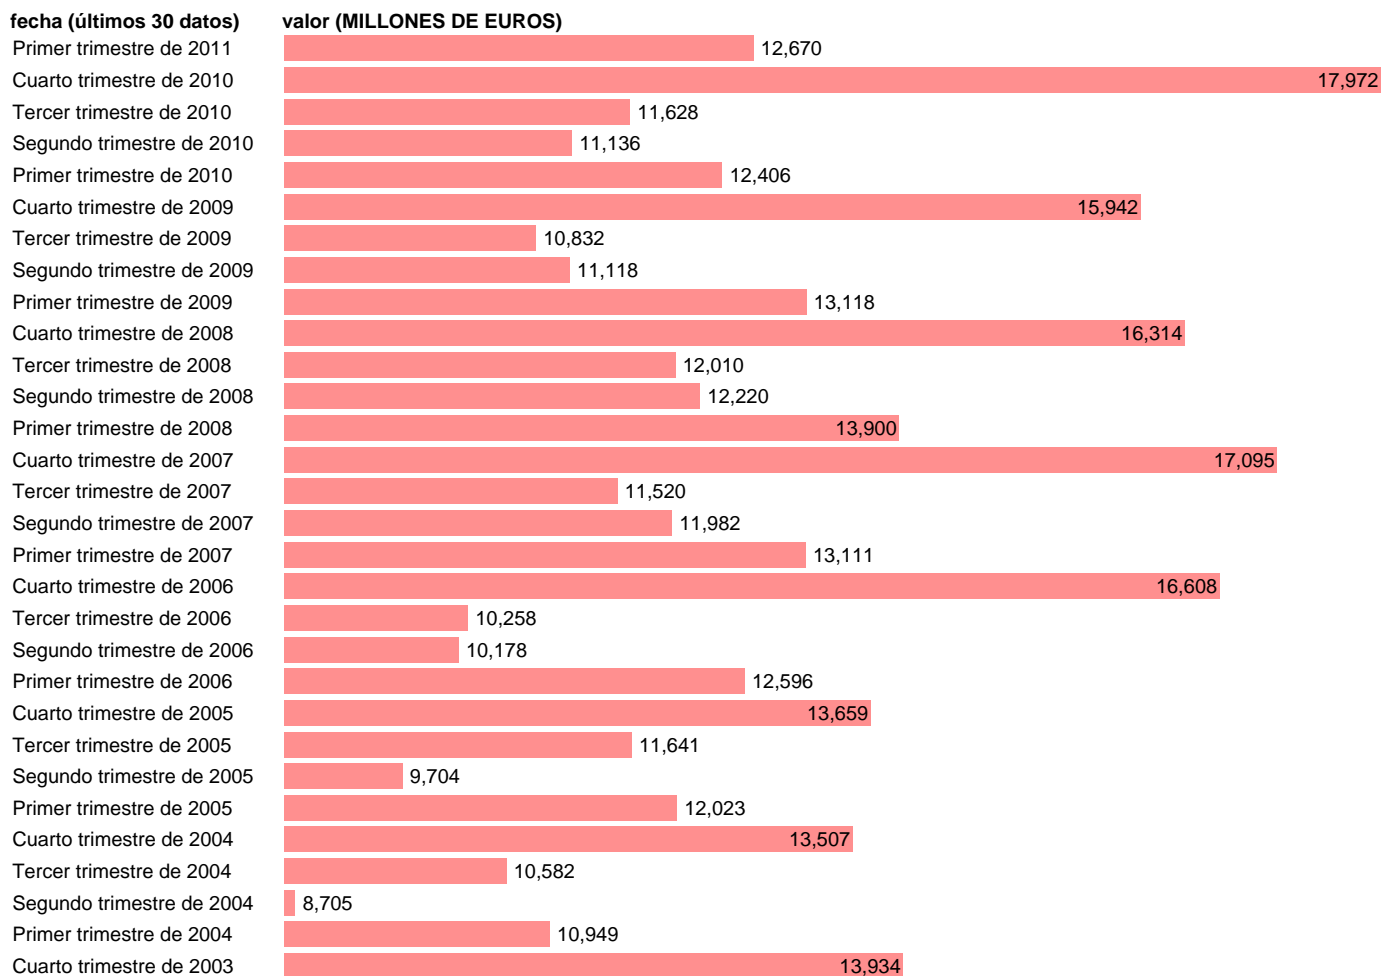

## HOGARES E ISFLSH. OTRAS TRANSFERENCIAS CORRIENTES (EMPLEOS)

Estadística: [HOGARES E ISFLSH. OTRAS TRANSFERENCIAS CORRIENTES \(EMPLEOS\)](#)

Enlace permanente (Permalink): <https://tematicas.org/M1/9bg2218t/>

Notas: **ACTUALIZA: SGCPE (AREA COYUNTURA NACIONAL) NOTA: DATOS BRUTOS A PRECIOS CORRIENTES**

Fuente: **INE (CTNFSI BASE 2000).**

Frecuencia: **Trimestral.**

Unidades: **MILLONES DE EUROS.**

Datos disponibles desde **Primer trimestre de 2000** hasta **Primer trimestre de 2011.**

Valor más alto alcanzado en Cuarto trimestre de 2010: **17972.**

Valor más bajo alcanzado en Segundo trimestre de 2000: **6361.**

[Pulse aquí](#) para acceder a los datos completos actualizados y a la representación gráfica estadística.