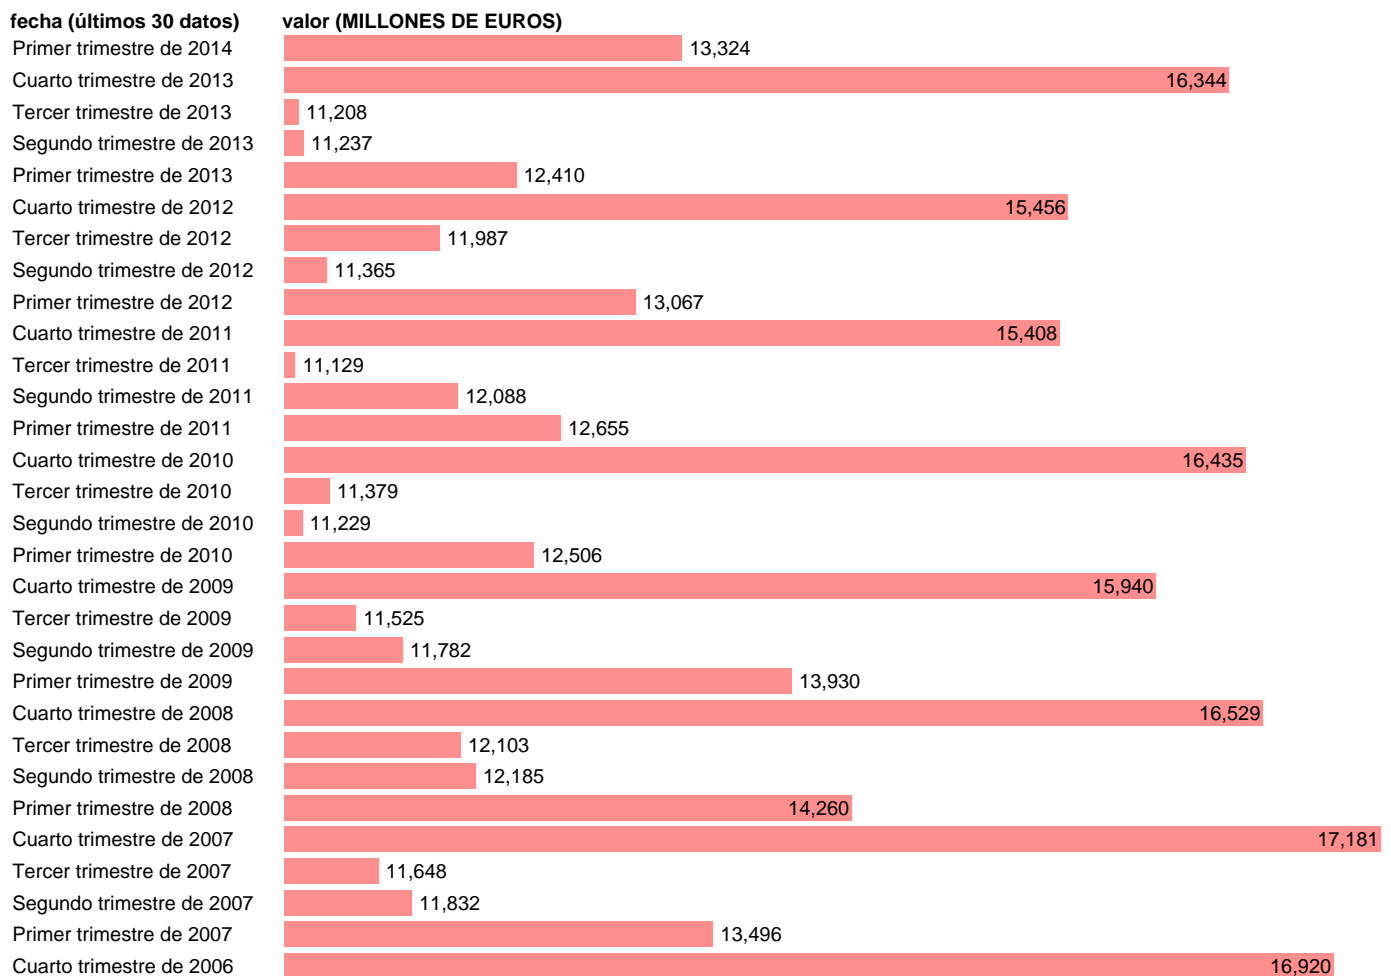

HOGARES E ISFLSH. OTRAS TRANSFERENCIAS CORRIENTES (EMPLEOS)

Estadística: [HOGARES E ISFLSH. OTRAS TRANSFERENCIAS CORRIENTES \(EMPLEOS\)](#)

Enlace permanente (Permalink): <https://tematicas.org/M1/91h2218t/>

Notas: **ACTUALIZA: SGCPE (AREA COYUNTURA NACIONAL) NOTA: DATOS BRUTOS A PRECIOS CORRIENTES**

Fuente: **INE (CTNFSI - BASE 2008).**

Frecuencia: **Trimestral.**

Unidades: **MILLONES DE EUROS.**

Datos disponibles desde **Primer trimestre de 2000** hasta **Primer trimestre de 2014.**

Valor más alto alcanzado en Cuarto trimestre de 2007: **17181.**

Valor más bajo alcanzado en Segundo trimestre de 2000: **6249.**

[Pulse aquí](#) para acceder a los datos completos actualizados y a la representación gráfica estadística.