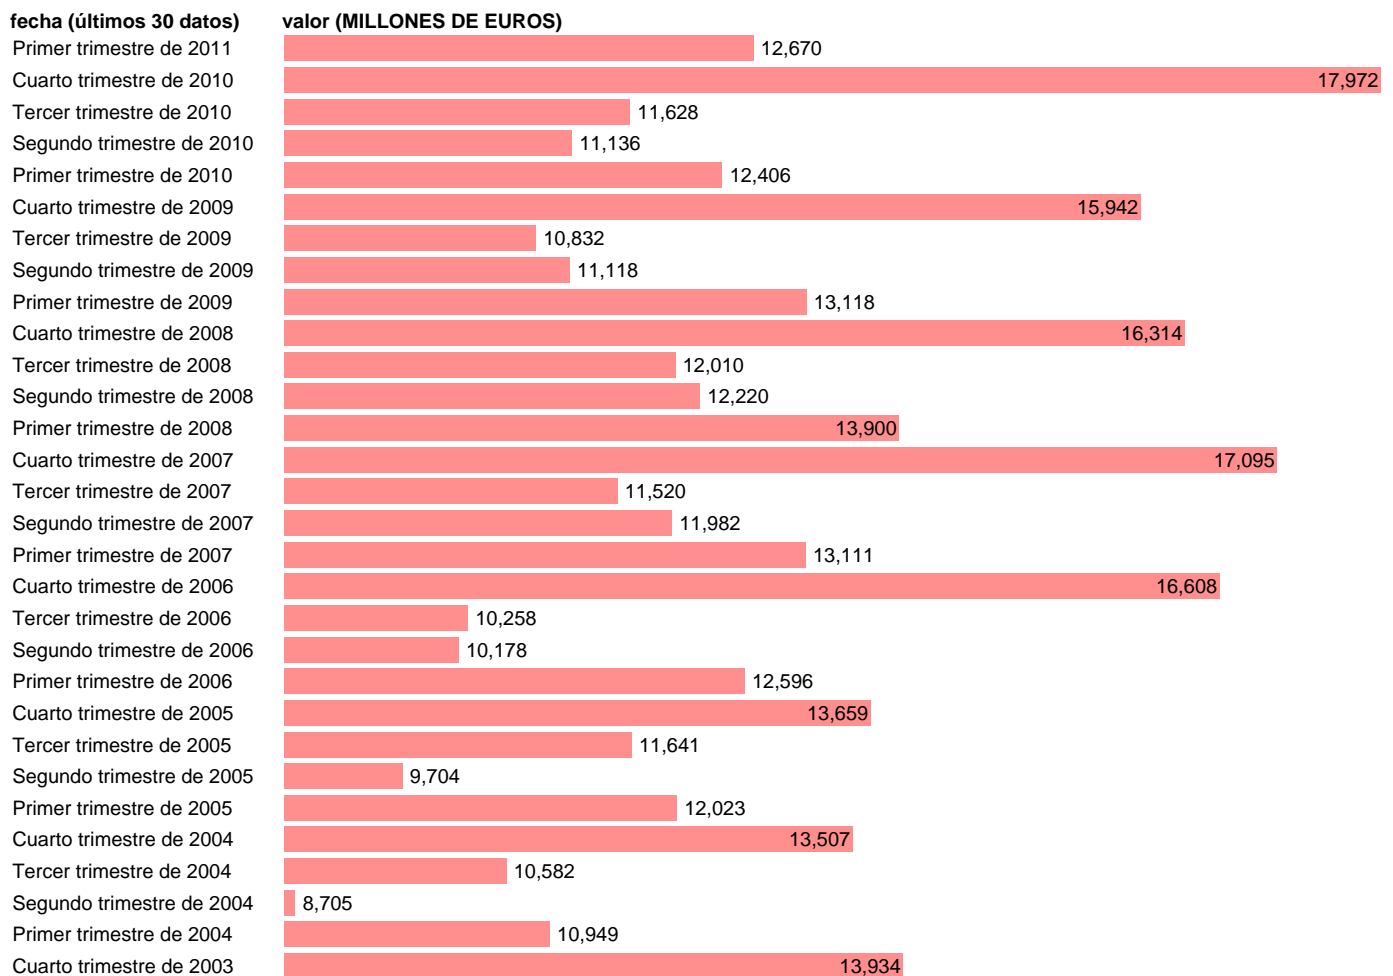

## HOGARES E ISFLSH. OTRAS TRANSFERENCIAS CORRIENTES (EMPLEOS)

Estadística: [HOGARES E ISFLSH. OTRAS TRANSFERENCIAS CORRIENTES \(EMPLEOS\)](#)

Enlace permanente (Permalink): <https://tematicas.org/M1/91g2218t/>

Notas: **ACTUALIZA: SGCPE (AREA COYUNTURA NACIONAL) NOTA: DATOS BRUTOS A PRECIOS CORRIENTES**

Fuente: **INE (CTNFSI BASE 2000).**

Frecuencia: **Trimestral.**

Unidades: **MILLONES DE EUROS.**

Datos disponibles desde **Primer trimestre de 2000** hasta **Primer trimestre de 2011.**

Valor más alto alcanzado en Cuarto trimestre de 2010: **17972.**

Valor más bajo alcanzado en Segundo trimestre de 2000: **6361.**

[Pulse aquí](#) para acceder a los datos completos actualizados y a la representación gráfica estadística.