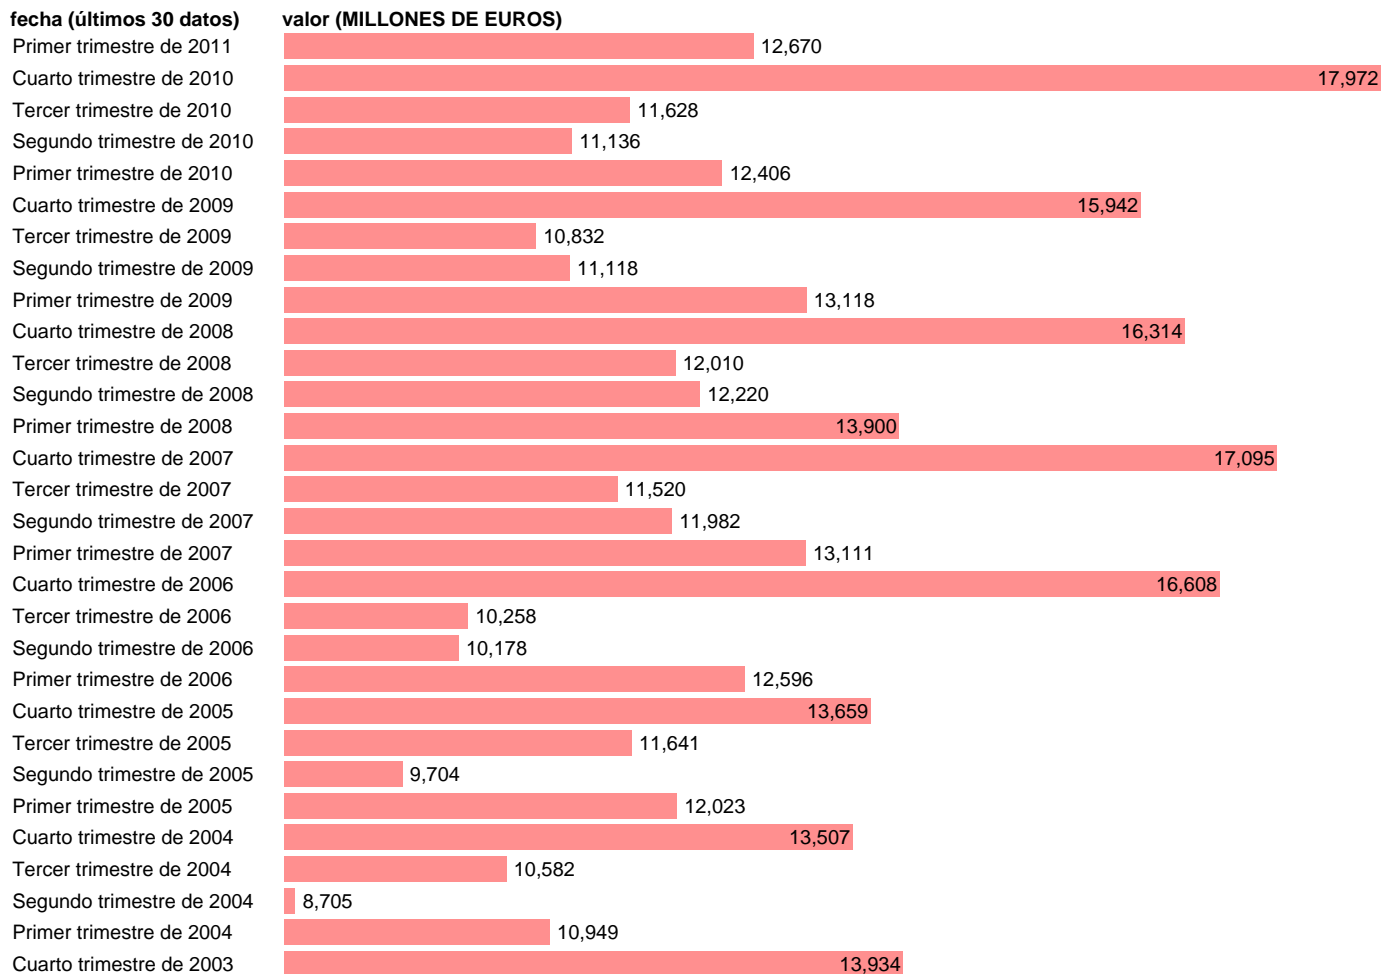

HOGARES E ISFLSH. OTRAS TRANSFERENCIAS CORRIENTES (EMPLEOS)

Estadística: [HOGARES E ISFLSH. OTRAS TRANSFERENCIAS CORRIENTES \(EMPLEOS\)](#)

Enlace permanente (Permalink): <https://tematicas.org/M1/9102218/>

Notas: **ACTUALIZA: SGACPE (AREA COYUNTURA NACIONAL) NOTA: DATOS BRUTOS A PRECIOS CORRIENTES**

Fuente: **INE (CTNFSI BASE 2000).**

Frecuencia: **Trimestral.**

Unidades: **MILLONES DE EUROS.**

Datos disponibles desde **Primer trimestre de 2000** hasta **Primer trimestre de 2011.**

Valor más alto alcanzado en Cuarto trimestre de 2010: **17972.**

Valor más bajo alcanzado en Segundo trimestre de 2000: **6361.**

[Pulse aquí](#) para acceder a los datos completos actualizados y a la representación gráfica estadística.