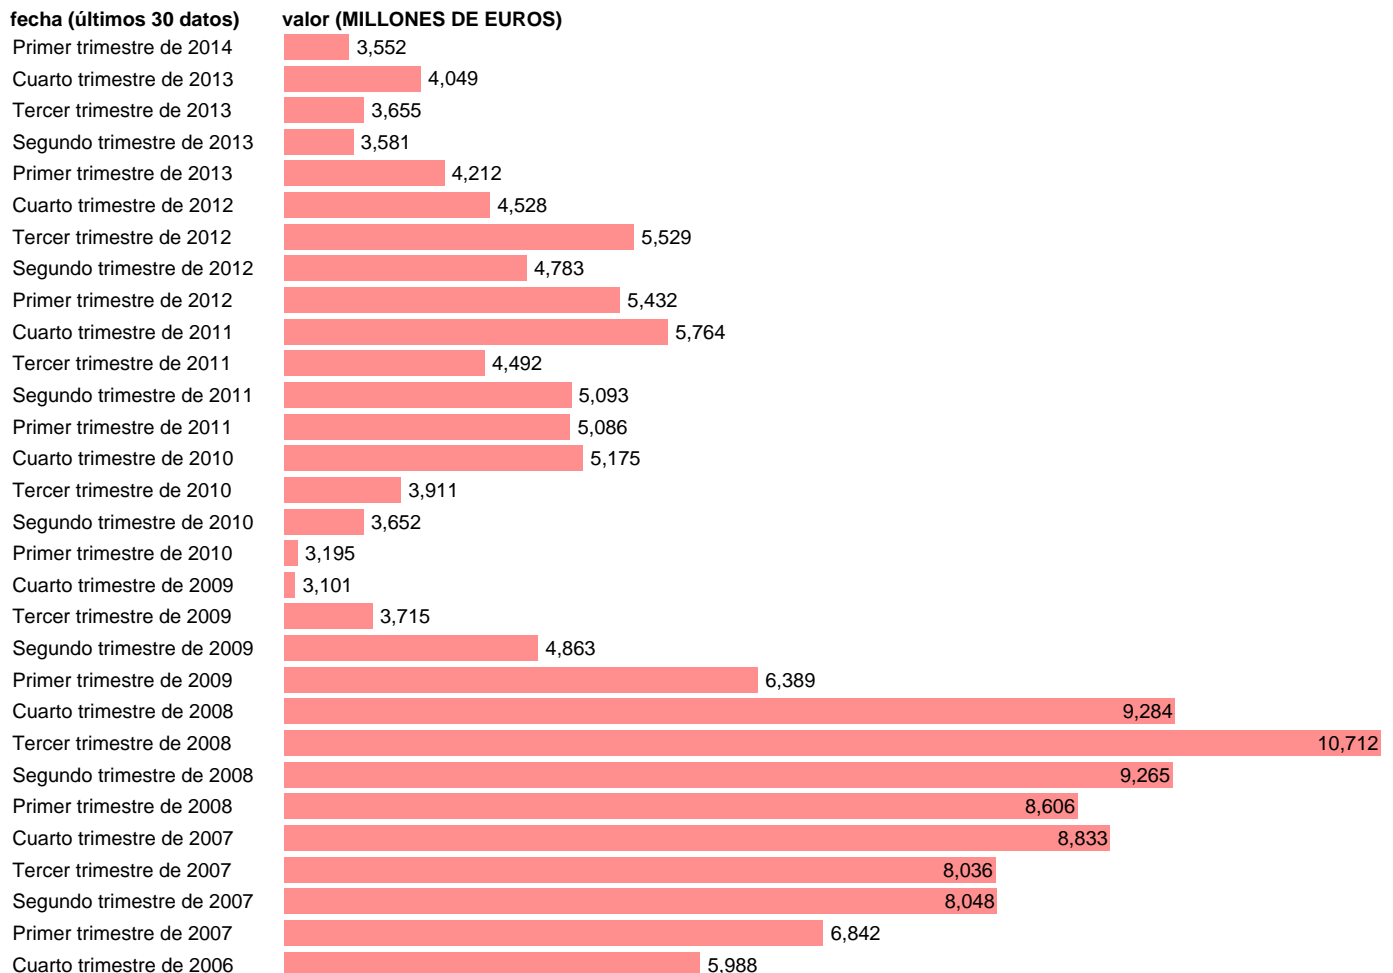

## HOGARES E ISFLSH. INTERESES (EMPLEOS)

Estadística: [HOGARES E ISFLSH. INTERESES \(EMPLEOS\)](#)

Enlace permanente (Permalink): <https://tematicas.org/M1/9bh2212t/>

Notas: **ACTUALIZA: SGCPE (AREA COYUNTURA NACIONAL) NOTA: DATOS BRUTOS A PRECIOS CORRIENTES**

Fuente: **INE (CTNFSI - BASE 2008).**

Frecuencia: **Trimestral.**

Unidades: **MILLONES DE EUROS.**

Datos disponibles desde **Primer trimestre de 2000** hasta **Primer trimestre de 2014**.

Valor más alto alcanzado en Tercer trimestre de 2008: **10712**.

Valor más bajo alcanzado en Primer trimestre de 2000: **1961**.

[Pulse aquí](#) para acceder a los datos completos actualizados y a la representación gráfica estadística.