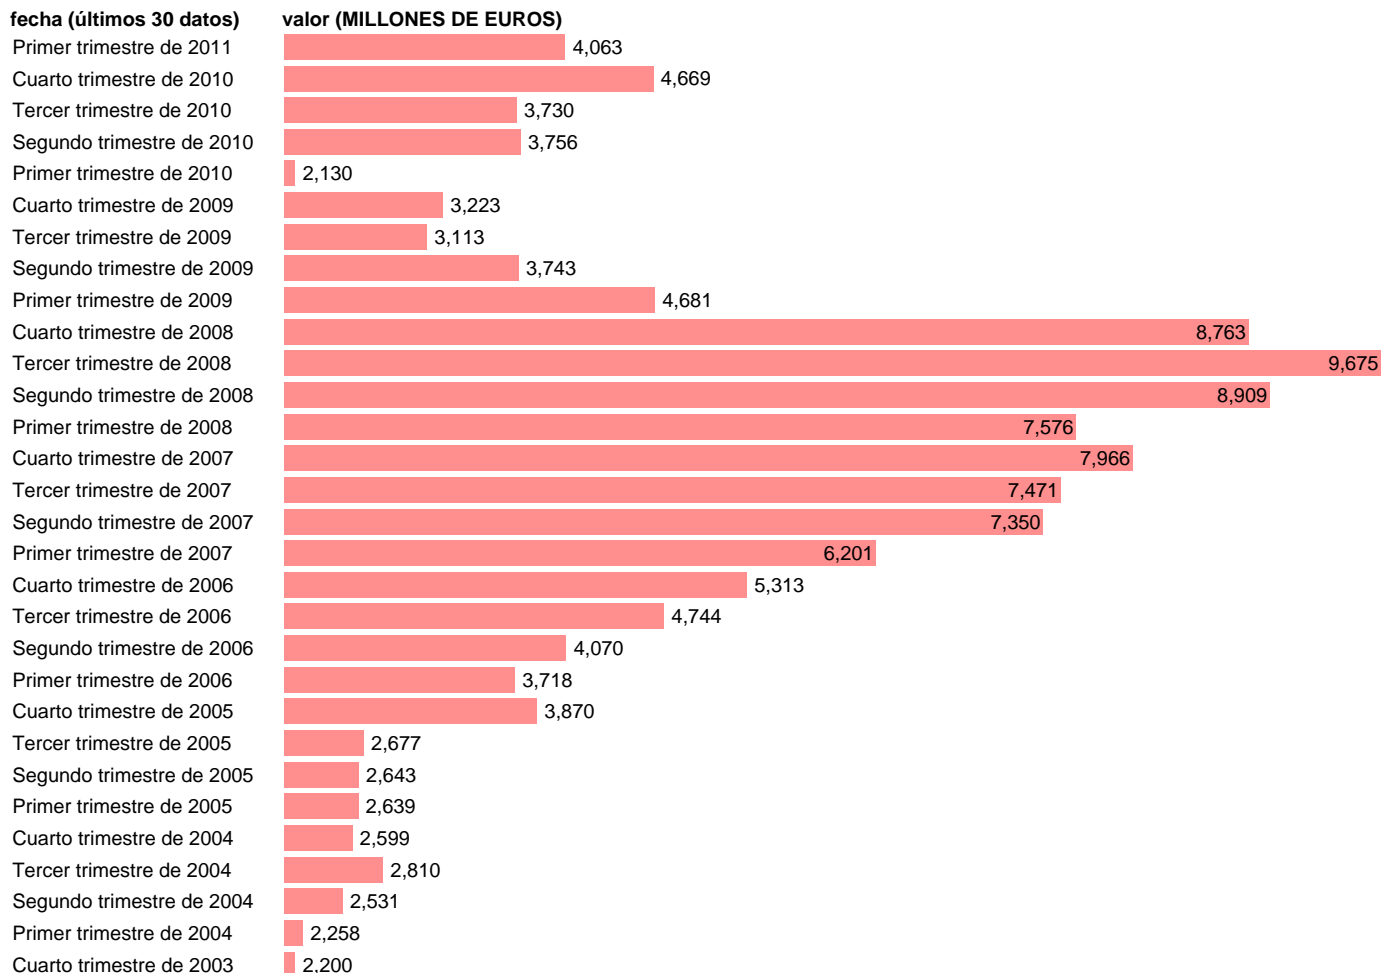

HOGARES E ISFLSH. INTERESES (EMPLEOS)

Estadística: [HOGARES E ISFLSH. INTERESES \(EMPLEOS\)](#)

Enlace permanente (Permalink): <https://tematicas.org/M1/9bg2212t/>

Notas: **ACTUALIZA: SGCPE (AREA COYUNTURA NACIONAL) NOTA: DATOS BRUTOS A PRECIOS CORRIENTES**

Fuente: **INE (CTNFSI BASE 2000).**

Frecuencia: **Trimestral.**

Unidades: **MILLONES DE EUROS.**

Datos disponibles desde **Primer trimestre de 2000** hasta **Primer trimestre de 2011.**

Valor más alto alcanzado en Tercer trimestre de 2008: **9675.**

Valor más bajo alcanzado en Primer trimestre de 2000: **1942.**

[Pulse aquí](#) para acceder a los datos completos actualizados y a la representación gráfica estadística.