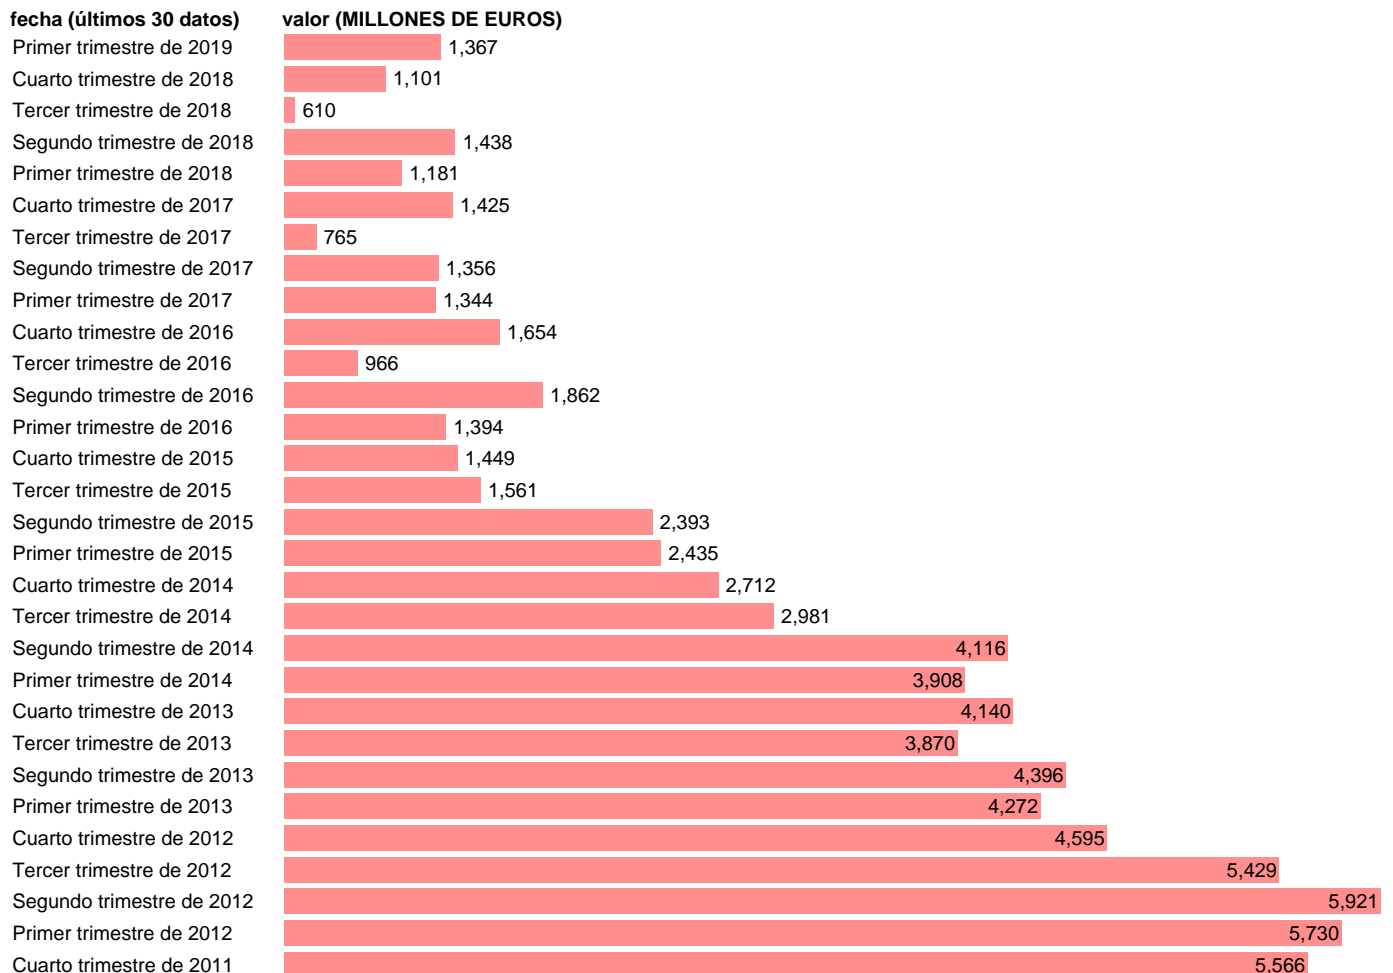

HOGARES E ISFLSH. INTERESES (EMPLEOS)

Estadística: [HOGARES E ISFLSH. INTERESES \(EMPLEOS\)](#)

Enlace permanente (Permalink): <https://tematicas.org/M1/91j2212t/>

Notas: **ACTUALIZA: SGACPE (AREA COYUNTURA NACIONAL) NOTA: DATOS BRUTOS A PRECIOS CORRIENTES**

Fuente: **INE (CTNFSI - BASE 2010).**

Frecuencia: **Trimestral.**

Unidades: **MILLONES DE EUROS.**

Datos disponibles desde **Primer trimestre de 1999** hasta **Primer trimestre de 2019.**

Valor más alto alcanzado en Tercer trimestre de 2008: **11544.**

Valor más bajo alcanzado en Tercer trimestre de 2018: **610.**

[Pulse aquí](#) para acceder a los datos completos actualizados y a la representación gráfica estadística.