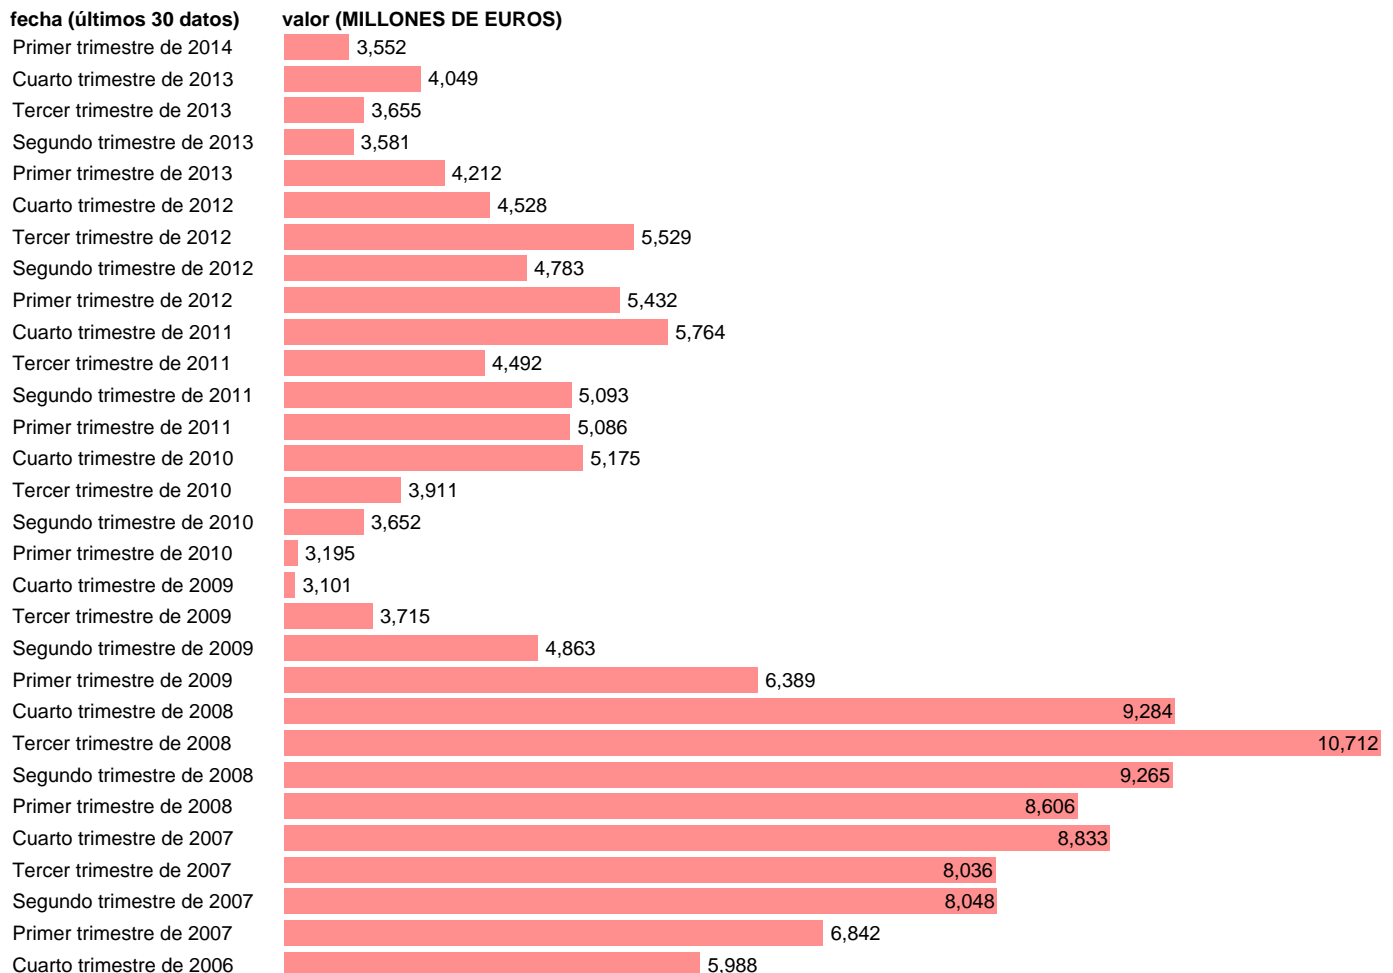

## HOGARES E ISFLSH. INTERESES (EMPLEOS)

Estadística: [HOGARES E ISFLSH. INTERESES \(EMPLEOS\)](#)

Enlace permanente (Permalink): <https://tematicas.org/M1/91h2212t/>

Notas: **ACTUALIZA: SGCPE (AREA COYUNTURA NACIONAL) NOTA: DATOS BRUTOS A PRECIOS CORRIENTES**

Fuente: **INE (CTNFSI - BASE 2008).**

Frecuencia: **Trimestral.**

Unidades: **MILLONES DE EUROS.**

Datos disponibles desde **Primer trimestre de 2000** hasta **Primer trimestre de 2014**.

Valor más alto alcanzado en Tercer trimestre de 2008: **10712**.

Valor más bajo alcanzado en Primer trimestre de 2000: **1961**.

[Pulse aquí](#) para acceder a los datos completos actualizados y a la representación gráfica estadística.