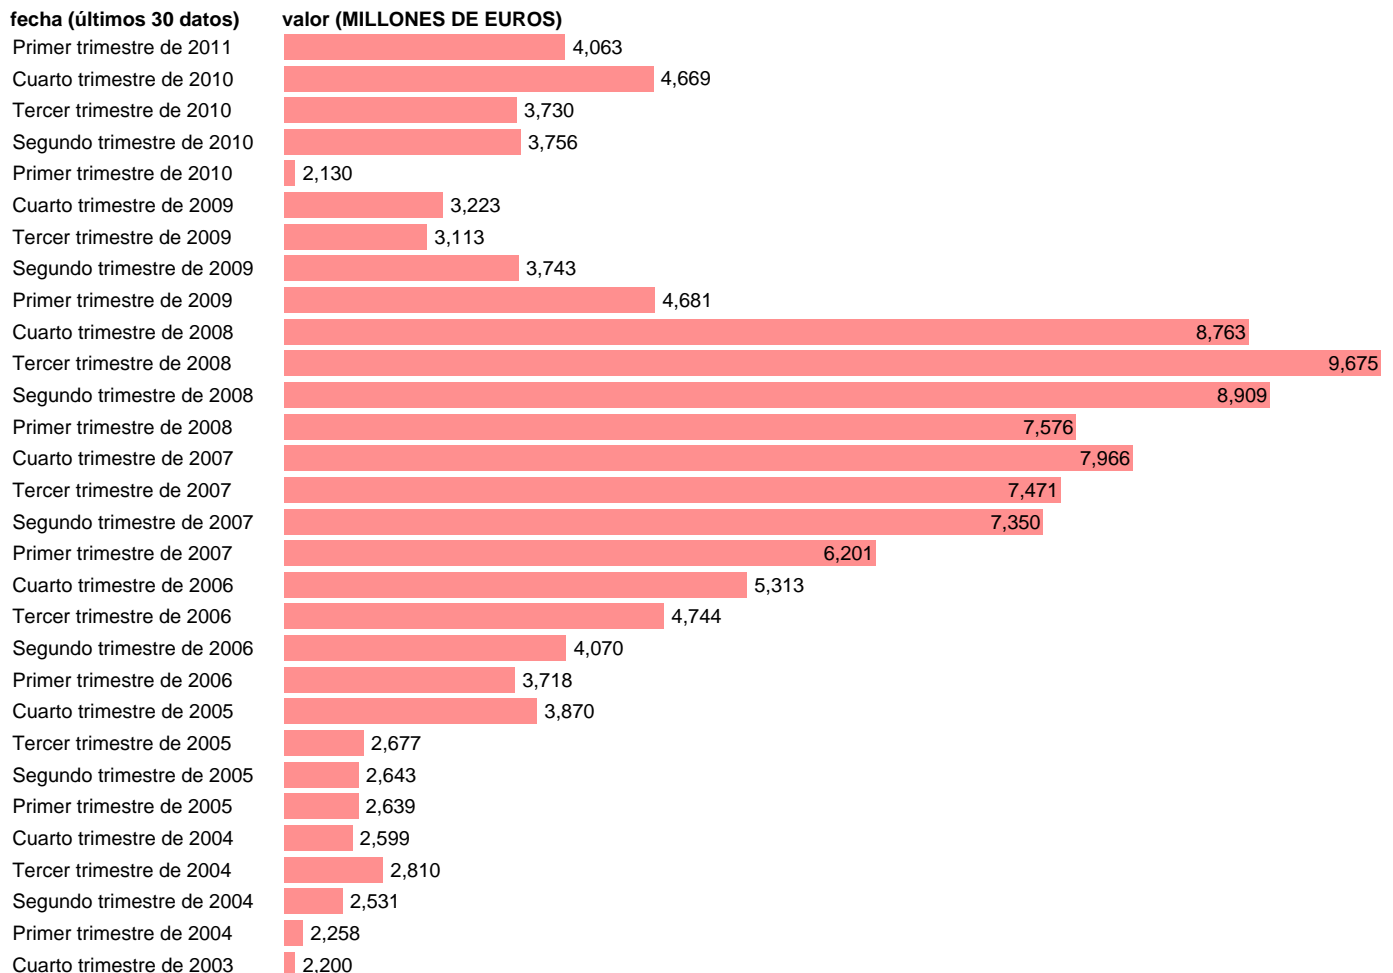

HOGARES E ISFLSH. INTERESES (EMPLEOS)

Estadística: [HOGARES E ISFLSH. INTERESES \(EMPLEOS\)](#)

Enlace permanente (Permalink): <https://tematicas.org/M1/91g2212t/>

Notas: **ACTUALIZA: SGCPE (AREA COYUNTURA NACIONAL) NOTA: DATOS BRUTOS A PRECIOS CORRIENTES**

Fuente: **INE (CTNFSI BASE 2000).**

Frecuencia: **Trimestral.**

Unidades: **MILLONES DE EUROS.**

Datos disponibles desde **Primer trimestre de 2000** hasta **Primer trimestre de 2011.**

Valor más alto alcanzado en Tercer trimestre de 2008: **9675.**

Valor más bajo alcanzado en Primer trimestre de 2000: **1942.**

[Pulse aquí](#) para acceder a los datos completos actualizados y a la representación gráfica estadística.