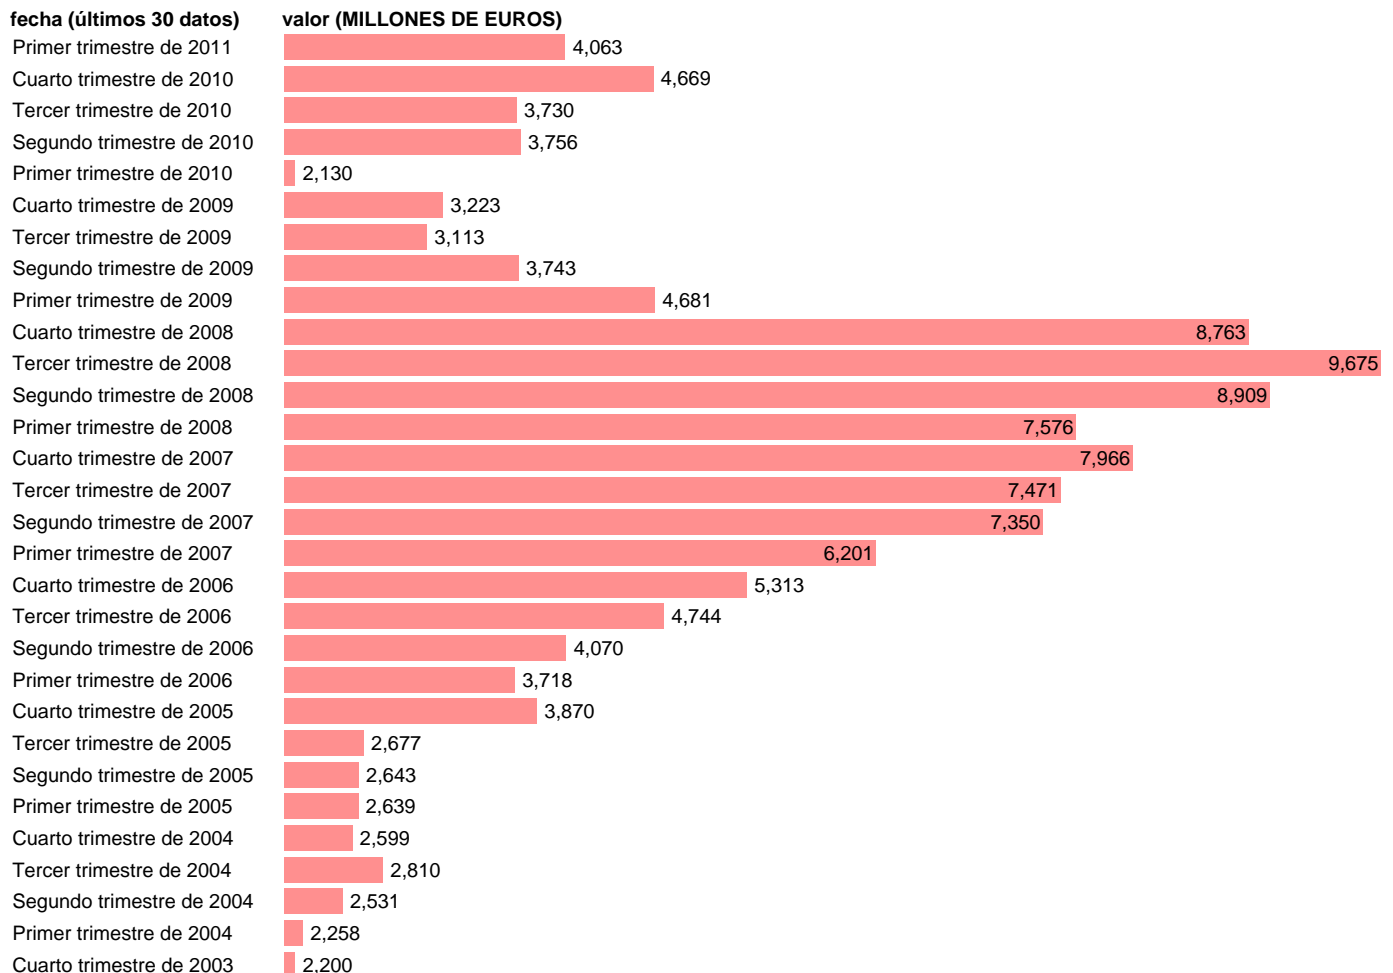

HOGARES E ISFLSH. INTERESES (EMPLEOS)

Estadística: [HOGARES E ISFLSH. INTERESES \(EMPLEOS\)](#)

Enlace permanente (Permalink): <https://tematicas.org/M1/912212t/>

Notas: **ACTUALIZA: SGACPE (AREA COYUNTURA NACIONAL) NOTA: DATOS BRUTOS A PRECIOS CORRIENTES**

Fuente: **INE (CTNFSI BASE 2000).**

Frecuencia: **Trimestral.**

Unidades: **MILLONES DE EUROS.**

Datos disponibles desde **Primer trimestre de 2000** hasta **Primer trimestre de 2011.**

Valor más alto alcanzado en Tercer trimestre de 2008: **9675.**

Valor más bajo alcanzado en Primer trimestre de 2000: **1942.**

[Pulse aquí](#) para acceder a los datos completos actualizados y a la representación gráfica estadística.