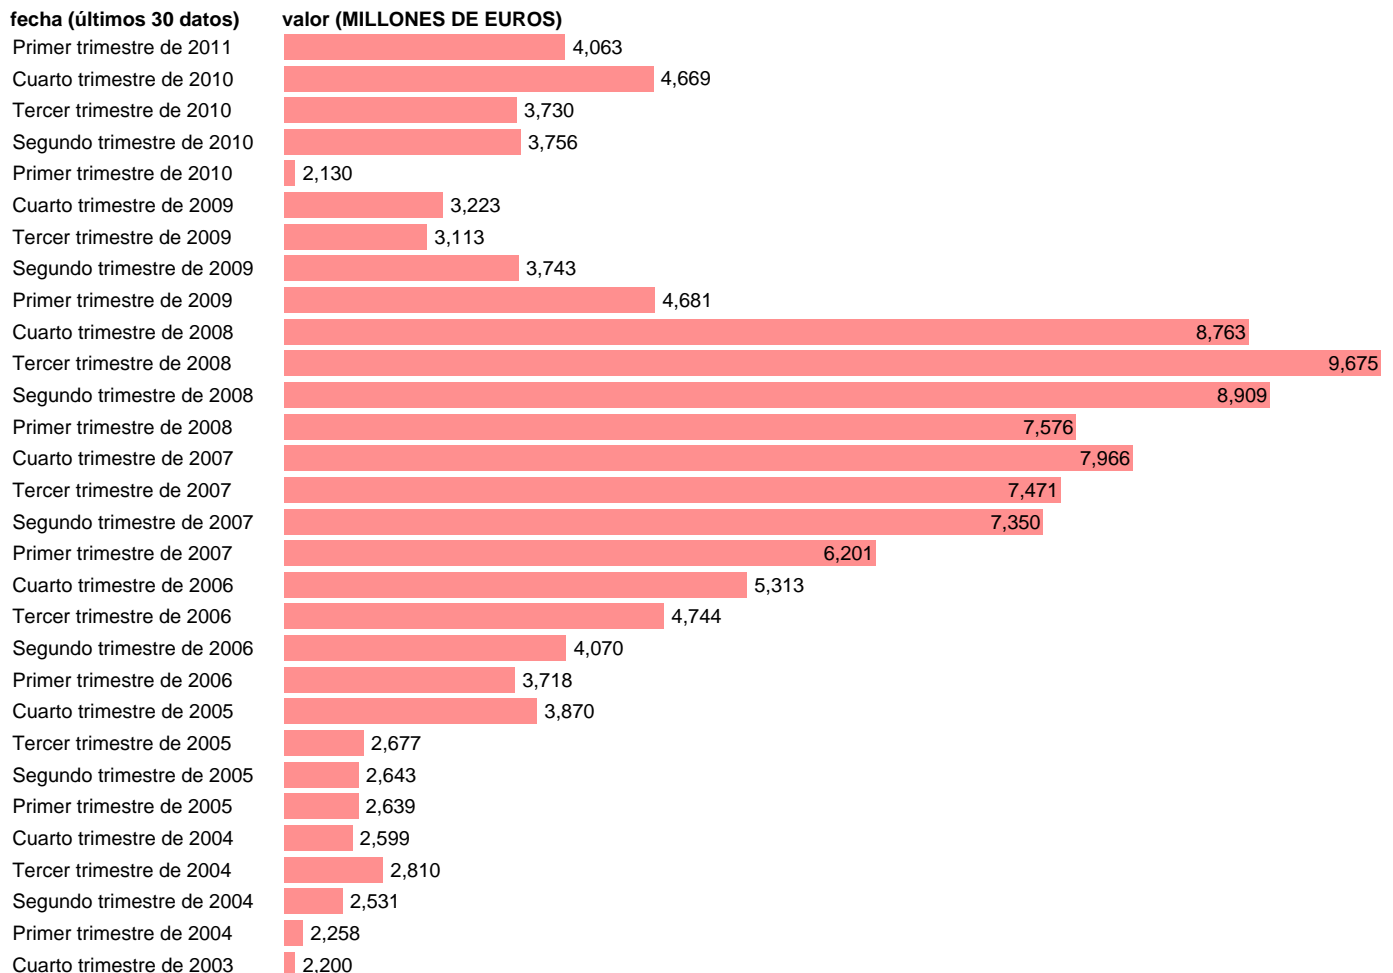

HOGARES E ISFLSH. INTERESES (EMPLEOS)

Estadística: [HOGARES E ISFLSH. INTERESES \(EMPLEOS\)](#)

Enlace permanente (Permalink): <https://tematicas.org/M1/9102212t/>

Notas: **ACTUALIZA: SGACPE (AREA COYUNTURA NACIONAL) NOTA: DATOS BRUTOS A PRECIOS CORRIENTES**

Fuente: **INE (CTNFSI BASE 2000).**

Frecuencia: **Trimestral.**

Unidades: **MILLONES DE EUROS.**

Datos disponibles desde **Primer trimestre de 2000** hasta **Primer trimestre de 2011.**

Valor más alto alcanzado en Tercer trimestre de 2008: **9675.**

Valor más bajo alcanzado en Primer trimestre de 2000: **1942.**

[Pulse aquí](#) para acceder a los datos completos actualizados y a la representación gráfica estadística.