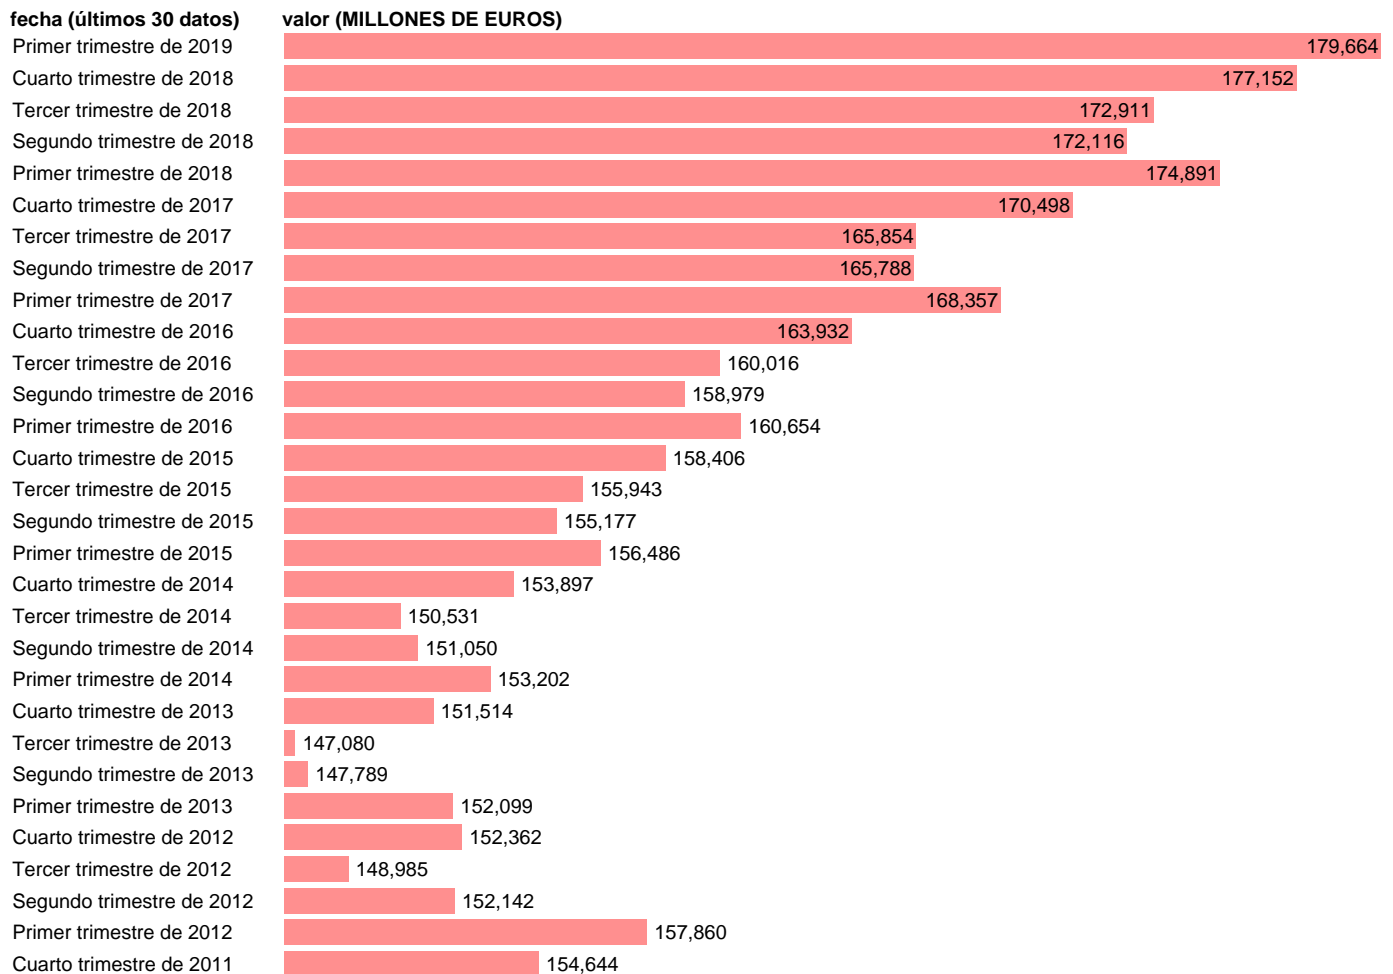

HOGARES E ISFLSH. GASTO EN CONSUMO FINAL (EMPLEOS)

Estadística: [HOGARES E ISFLSH. GASTO EN CONSUMO FINAL \(EMPLEOS\)](#)

Enlace permanente (Permalink): <https://tematicas.org/M1/9bj2201t/>

Notas: **ACTUALIZA: SGACPE (AREA COYUNTURA NACIONAL) NOTA: DATOS BRUTOS A PRECIOS CORRIENTES**

Fuente: **INE (CTNFSI - BASE 2010).**

Frecuencia: **Trimestral.**

Unidades: **MILLONES DE EUROS.**

Datos disponibles desde **Primer trimestre de 1999** hasta **Primer trimestre de 2019.**

Valor más alto alcanzado en Primer trimestre de 2019: **179664.**

Valor más bajo alcanzado en Segundo trimestre de 1999: **86355.**

[Pulse aquí](#) para acceder a los datos completos actualizados y a la representación gráfica estadística.