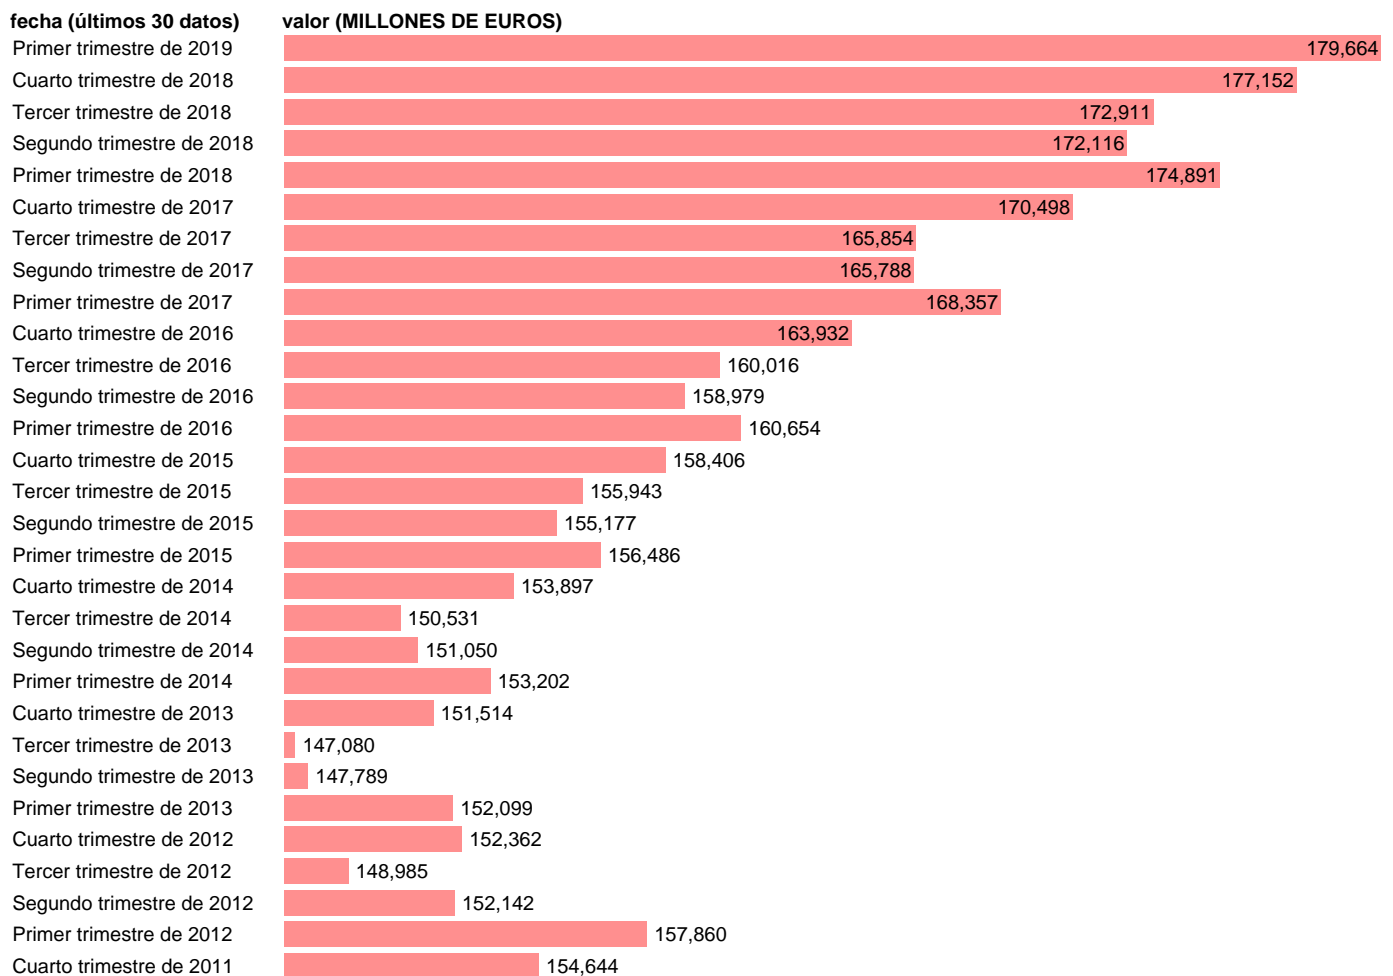

## HOGARES E ISFLSH. GASTO EN CONSUMO FINAL (EMPLEOS)

Estadística: [HOGARES E ISFLSH. GASTO EN CONSUMO FINAL \(EMPLEOS\)](#)

Enlace permanente (Permalink): <https://tematicas.org/M1/91j2201t/>

Notas: **ACTUALIZA: SGACPE (AREA COYUNTURA NACIONAL) NOTA: DATOS BRUTOS A PRECIOS CORRIENTES**

Fuente: **INE (CTNFSI - BASE 2010).**

Frecuencia: **Trimestral.**

Unidades: **MILLONES DE EUROS.**

Datos disponibles desde **Primer trimestre de 1999** hasta **Primer trimestre de 2019.**

Valor más alto alcanzado en Primer trimestre de 2019: **179664.**

Valor más bajo alcanzado en Segundo trimestre de 1999: **86355.**

[Pulse aquí](#) para acceder a los datos completos actualizados y a la representación gráfica estadística.