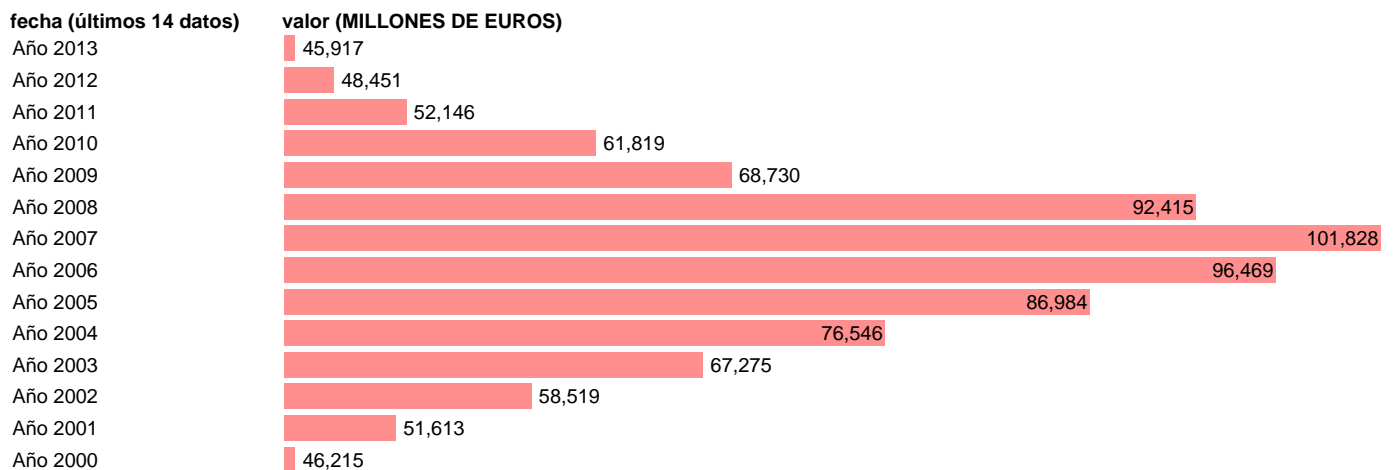

HOGARES E ISFLSH. FORMACION BRUTA DE CAPITAL FIJO (EMPLEOS)

Estadística: [HOGARES E ISFLSH. FORMACION BRUTA DE CAPITAL FIJO \(EMPLEOS\)](#)

Enlace permanente (Permalink): <https://tematicas.org/M1/9bh2a206/>

Notas: **ACTUALIZA: SGCPE (AREA COYUNTURA NACIONAL) NOTA: DATOS BRUTOS A PRECIOS CORRIENTES**

Fuente: **INE (CTNFSI - BASE 2008).**

Frecuencia: **Anual.**

Unidades: **MILLONES DE EUROS.**

Datos disponibles desde **Año 2000** hasta **Año 2013**.

Valor más alto alcanzado en Año 2007: **101828**.

Valor más bajo alcanzado en Año 2013: **45917**.

[Pulse aquí](#) para acceder a los datos completos actualizados y a la representación gráfica estadística.