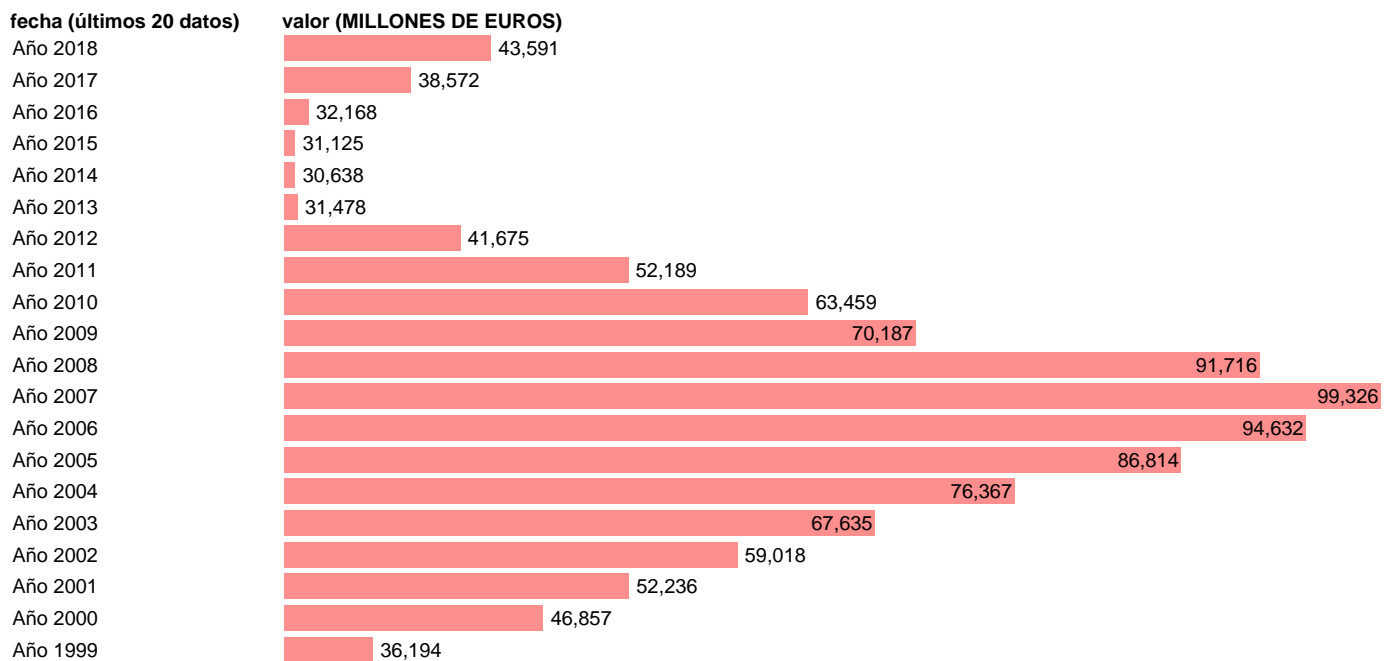

## HOGARES E ISFLSH. FORMACION BRUTA DE CAPITAL FIJO (EMPLEOS)

Estadística: [HOGARES E ISFLSH. FORMACION BRUTA DE CAPITAL FIJO \(EMPLEOS\)](#)

Enlace permanente (Permalink): <https://tematicas.org/M1/9bj2a206/>

Notas: **ACTUALIZA: SGACPE (AREA COYUNTURA NACIONAL) NOTA: DATOS BRUTOS A PRECIOS CORRIENTES**

Fuente: **INE (CTNFSI - BASE 2010).**

Frecuencia: **Anual.**

Unidades: **MILLONES DE EUROS.**

Datos disponibles desde **Año 1999** hasta **Año 2018**.

Valor más alto alcanzado en Año 2007: **99326**.

Valor más bajo alcanzado en Año 2014: **30638**.

[Pulse aquí](#) para acceder a los datos completos actualizados y a la representación gráfica estadística.