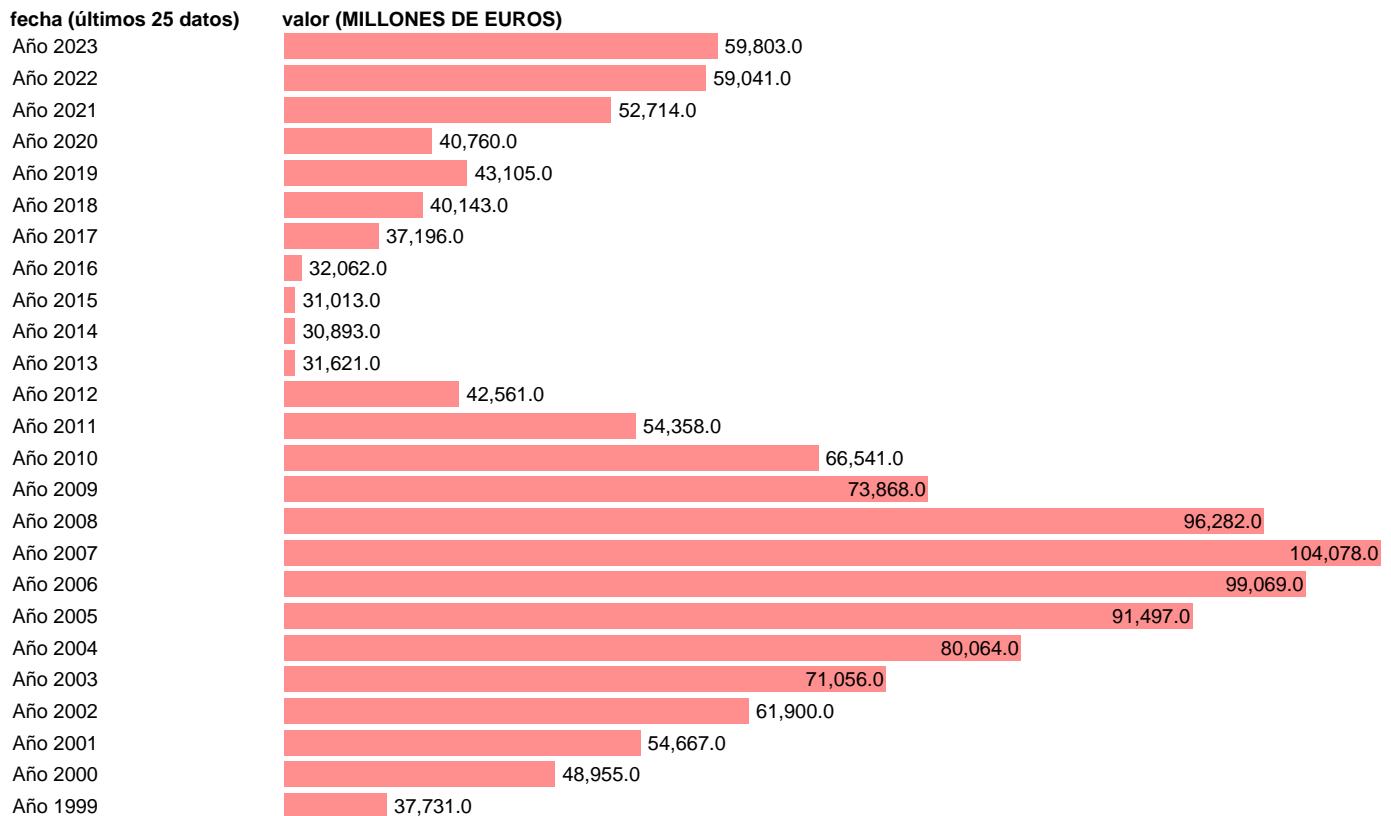

HOGARES E ISFLSH. EMPLEOS. FORMACION BRUTA CAPITAL. FIJO

Estadística: [HOGARES E ISFLSH. EMPLEOS. FORMACION BRUTA CAPITAL. FIJO](#)

Enlace permanente (Permalink): <https://tematicas.org/M1/972a206/>

Notas: **Cuentas No Financieras Trimestrales de los Sectores Institucionales** (www.ine.es/dyngs/IOE/es/operacion.htm?numinv=30026).

Fuente: **INE**.

Frecuencia: **Anual**.

Unidades: **MILLONES DE EUROS**.

Datos disponibles desde **Año 1999** hasta **Año 2023**.

Valor más alto alcanzado en Año 2007: **104078**.

Valor más bajo alcanzado en Año 2014: **30893**.

[Pulse aquí](#) para acceder a los datos completos actualizados y a la representación gráfica estadística.