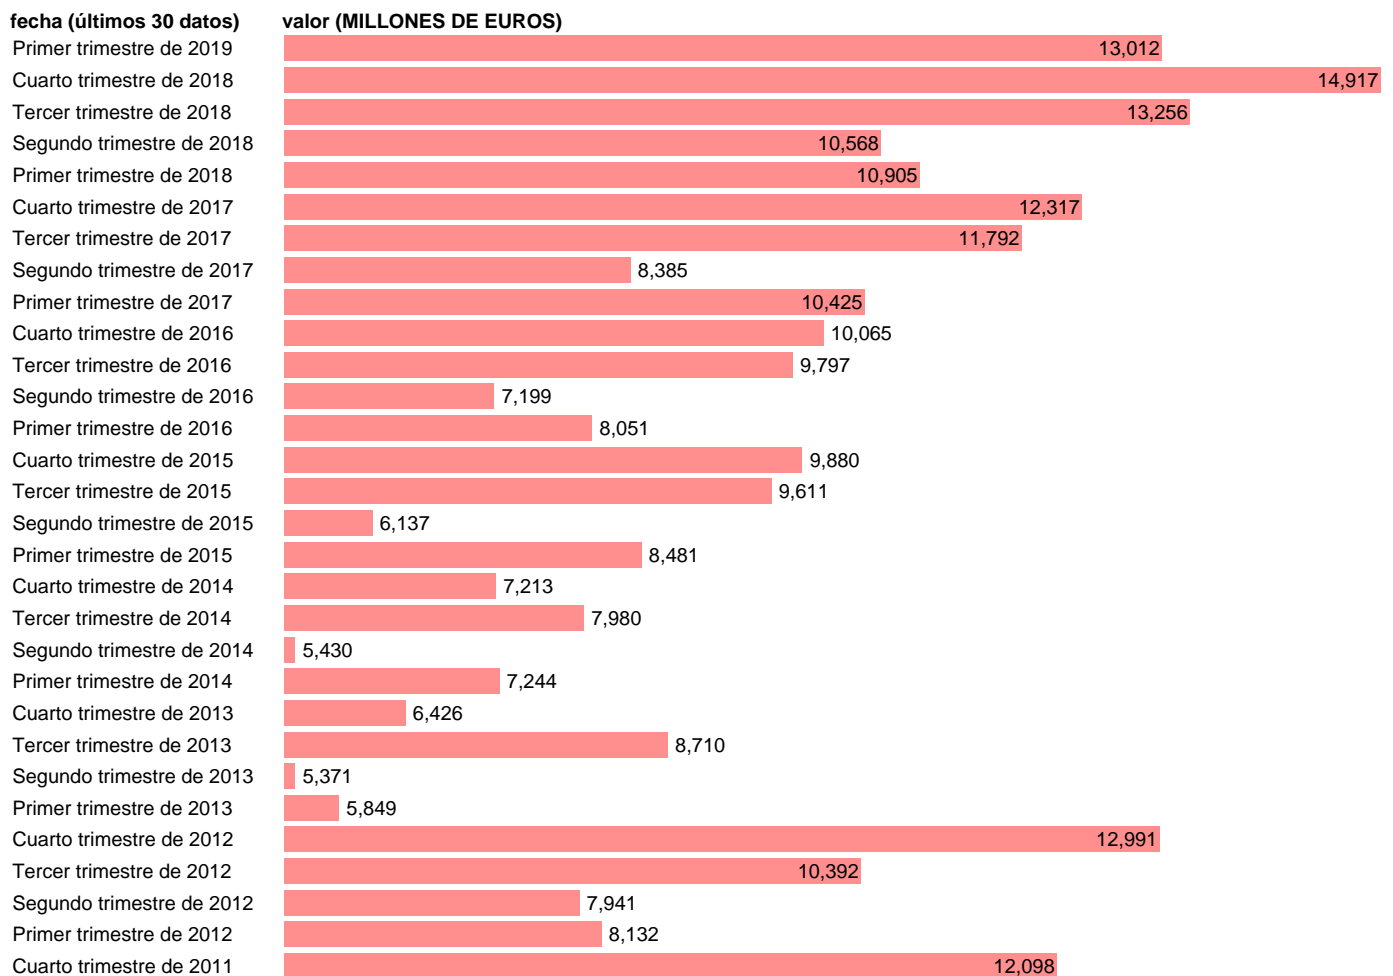

## HOGARES E ISFLSH. FORMACION BRUTA DE CAPITAL (EMPLEOS)

Estadística: [HOGARES E ISFLSH. FORMACION BRUTA DE CAPITAL \(EMPLEOS\)](#)

Enlace permanente (Permalink): <https://tematicas.org/M1/9bj2205/>

Notas: **ACTUALIZA: SGACPE (AREA COYUNTURA NACIONAL) NOTA: DATOS BRUTOS A PRECIOS CORRIENTES**

Fuente: **INE (CTNFSI - BASE 2010).**

Frecuencia: **Trimestral.**

Unidades: **MILLONES DE EUROS.**

Datos disponibles desde **Primer trimestre de 1999** hasta **Primer trimestre de 2019.**

Valor más alto alcanzado en Cuarto trimestre de 2007: **26743.**

Valor más bajo alcanzado en Segundo trimestre de 2013: **5371.**

[Pulse aquí](#) para acceder a los datos completos actualizados y a la representación gráfica estadística.