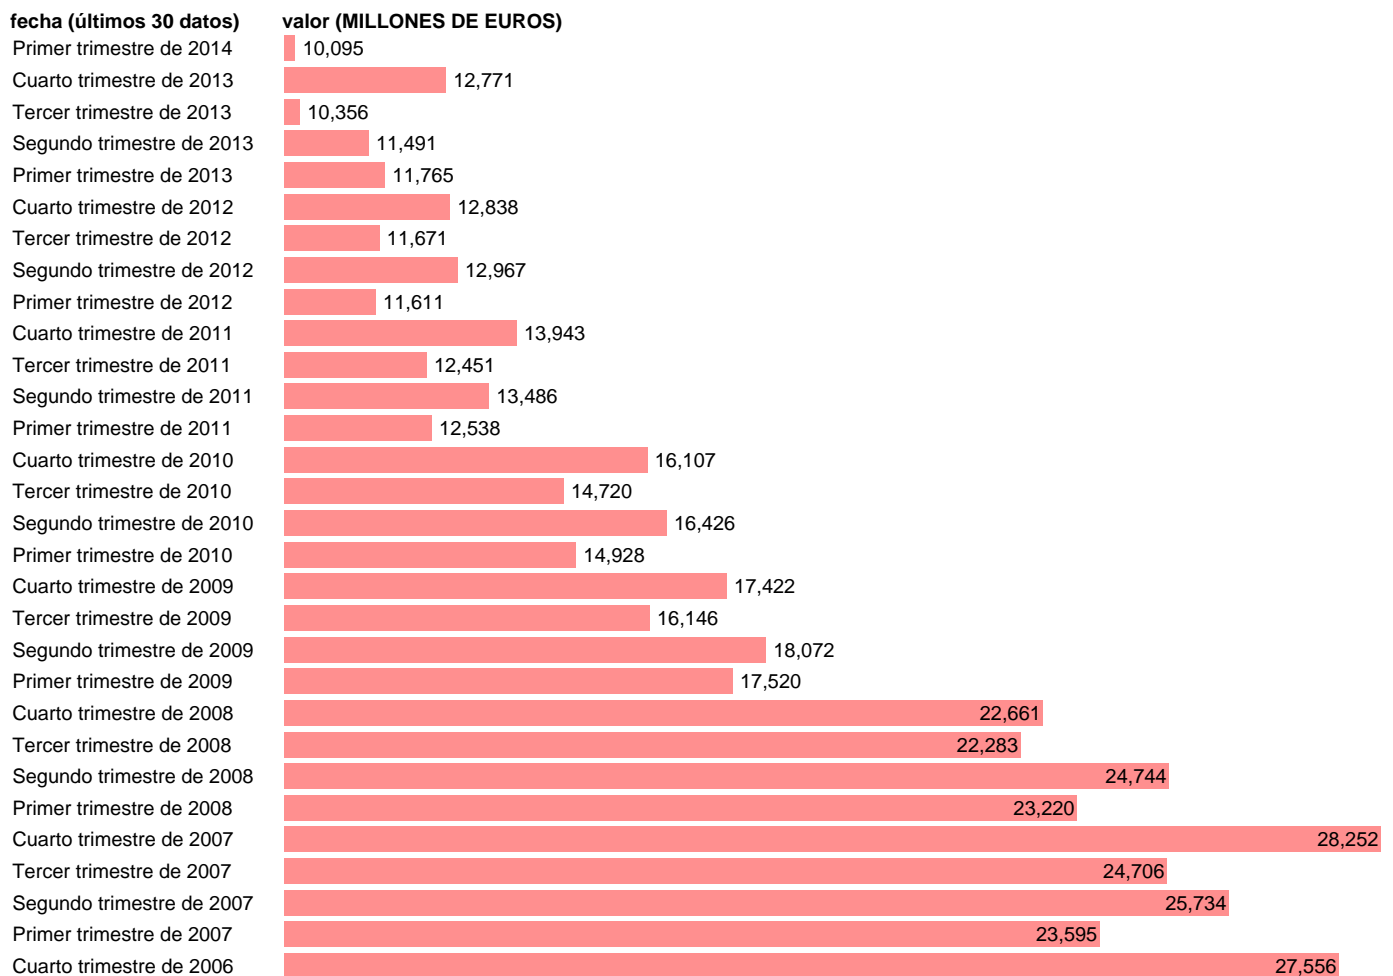

## HOGARES E ISFLSH. FORMACION BRUTA DE CAPITAL (EMPLEOS)

Estadística: [HOGARES E ISFLSH. FORMACION BRUTA DE CAPITAL \(EMPLEOS\)](#)

Enlace permanente (Permalink): <https://tematicas.org/M1/9bh2205t/>

Notas: **ACTUALIZA: SGCPE (AREA COYUNTURA NACIONAL) NOTA: DATOS BRUTOS A PRECIOS CORRIENTES**

Fuente: **INE (CTNFSI - BASE 2008).**

Frecuencia: **Trimestral.**

Unidades: **MILLONES DE EUROS.**

Datos disponibles desde **Primer trimestre de 2000** hasta **Primer trimestre de 2014.**

Valor más alto alcanzado en Cuarto trimestre de 2007: **28252.**

Valor más bajo alcanzado en Primer trimestre de 2014: **10095.**

[Pulse aquí](#) para acceder a los datos completos actualizados y a la representación gráfica estadística.