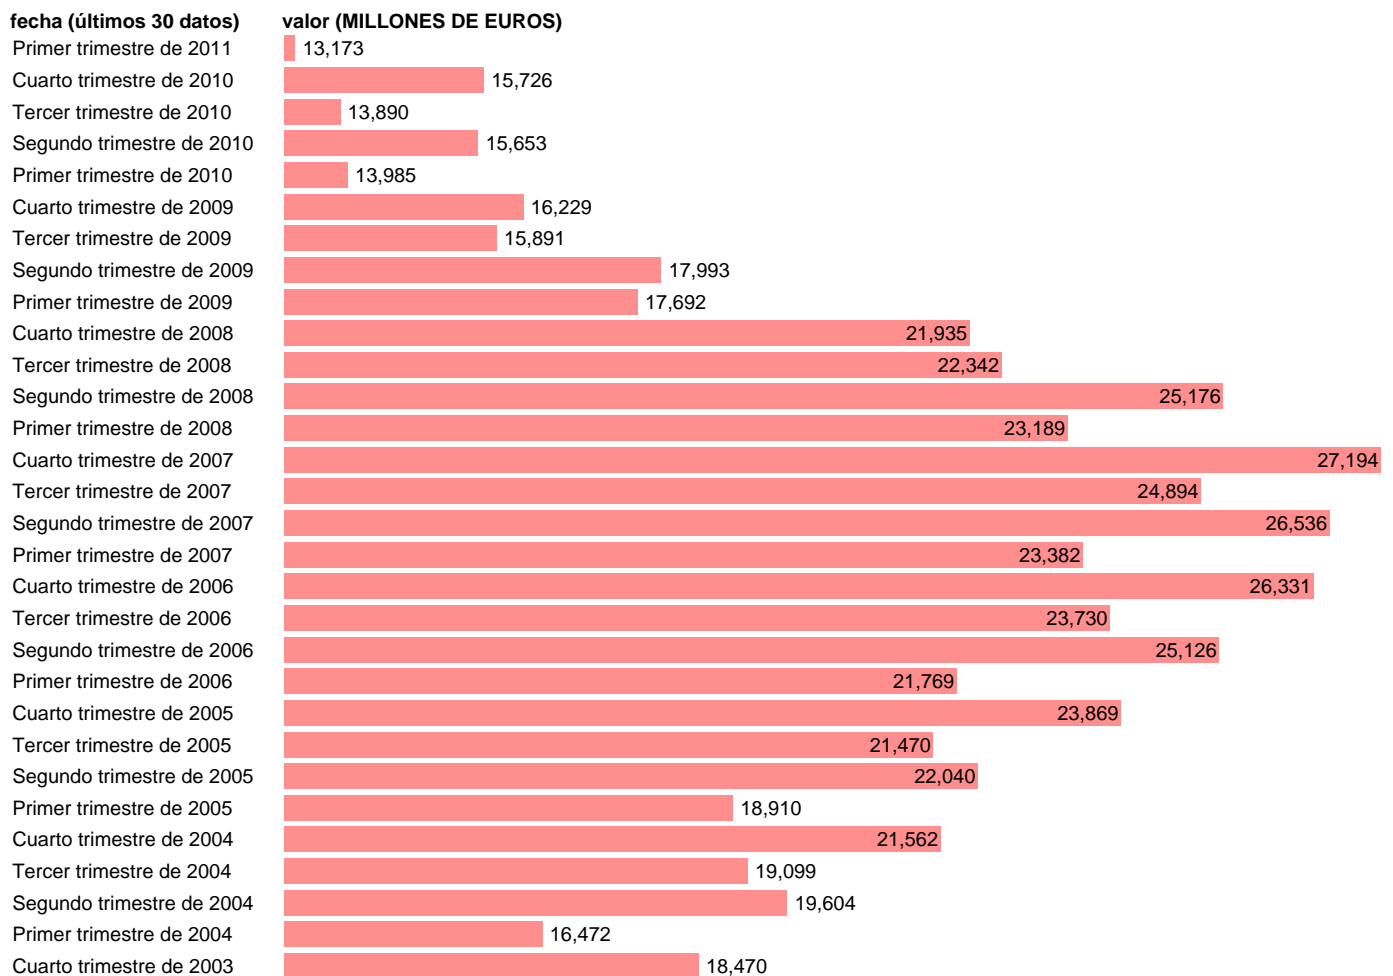

HOGARES E ISFLSH. FORMACION BRUTA DE CAPITAL (EMPLEOS)

Estadística: [HOGARES E ISFLSH. FORMACION BRUTA DE CAPITAL \(EMPLEOS\)](#)

Enlace permanente (Permalink): <https://tematicas.org/M1/9bg2205t/>

Notas: **ACTUALIZA: SGCPE (AREA COYUNTURA NACIONAL) NOTA: DATOS BRUTOS A PRECIOS CORRIENTES**

Fuente: **INE (CTNFSI BASE 2000).**

Frecuencia: **Trimestral.**

Unidades: **MILLONES DE EUROS.**

Datos disponibles desde **Primer trimestre de 2000** hasta **Primer trimestre de 2011.**

Valor más alto alcanzado en Cuarto trimestre de 2007: **27194.**

Valor más bajo alcanzado en Primer trimestre de 2000: **10705.**

[Pulse aquí](#) para acceder a los datos completos actualizados y a la representación gráfica estadística.