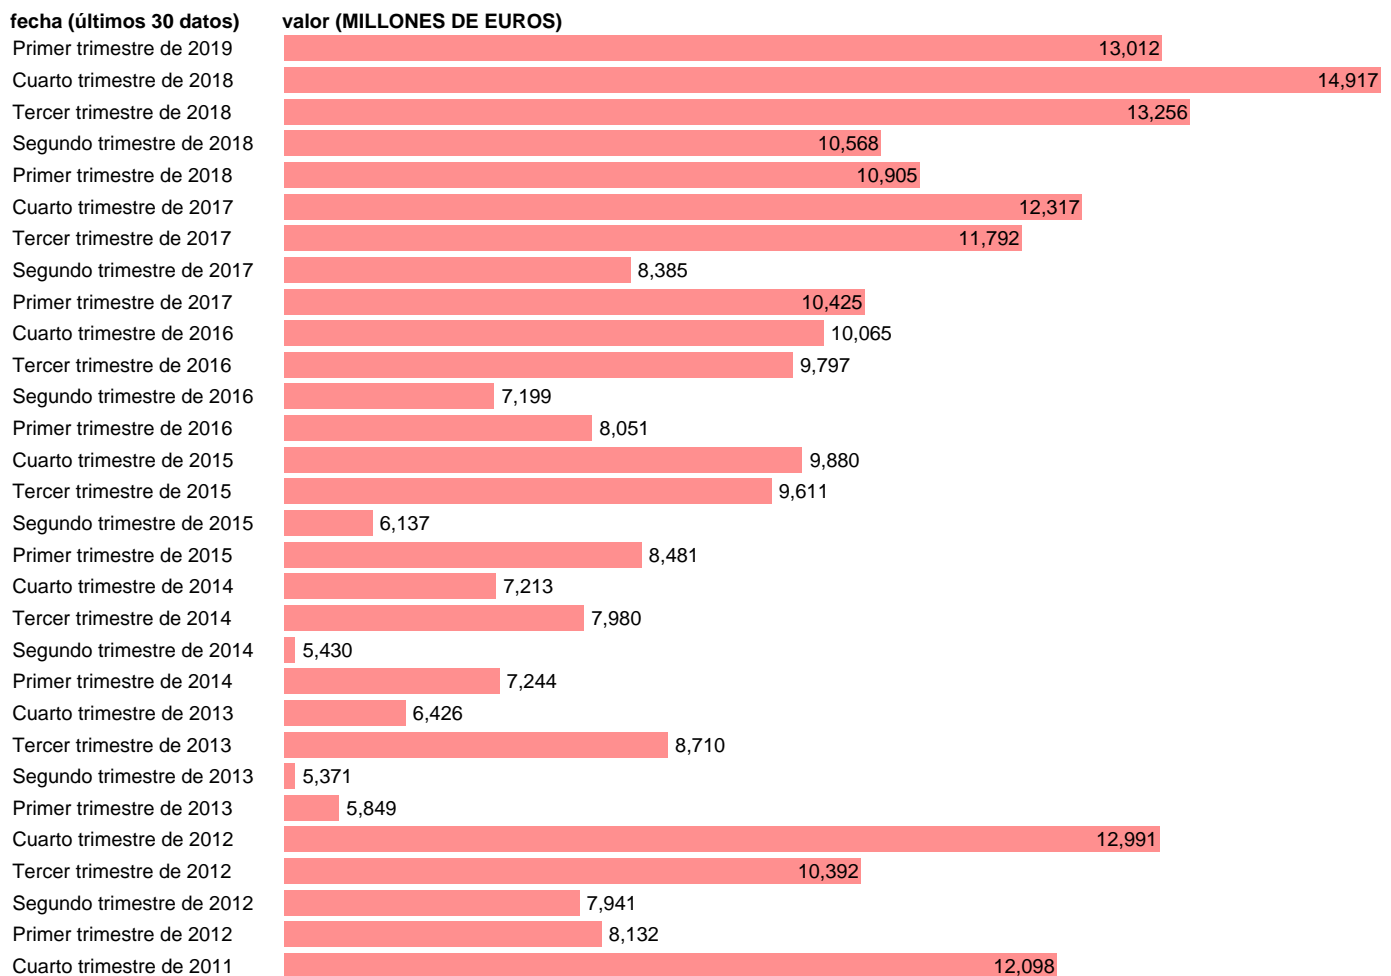

HOGARES E ISFLSH. FORMACION BRUTA DE CAPITAL (EMPLEOS)

Estadística: [HOGARES E ISFLSH. FORMACION BRUTA DE CAPITAL \(EMPLEOS\)](#)

Enlace permanente (Permalink): <https://tematicas.org/M1/91j2205t/>

Notas: **ACTUALIZA: SGACPE (AREA COYUNTURA NACIONAL) NOTA: DATOS BRUTOS A PRECIOS CORRIENTES**

Fuente: **INE (CTNFSI - BASE 2010).**

Frecuencia: **Trimestral.**

Unidades: **MILLONES DE EUROS.**

Datos disponibles desde **Primer trimestre de 1999** hasta **Primer trimestre de 2019.**

Valor más alto alcanzado en Cuarto trimestre de 2007: **26743.**

Valor más bajo alcanzado en Segundo trimestre de 2013: **5371.**

[Pulse aquí](#) para acceder a los datos completos actualizados y a la representación gráfica estadística.