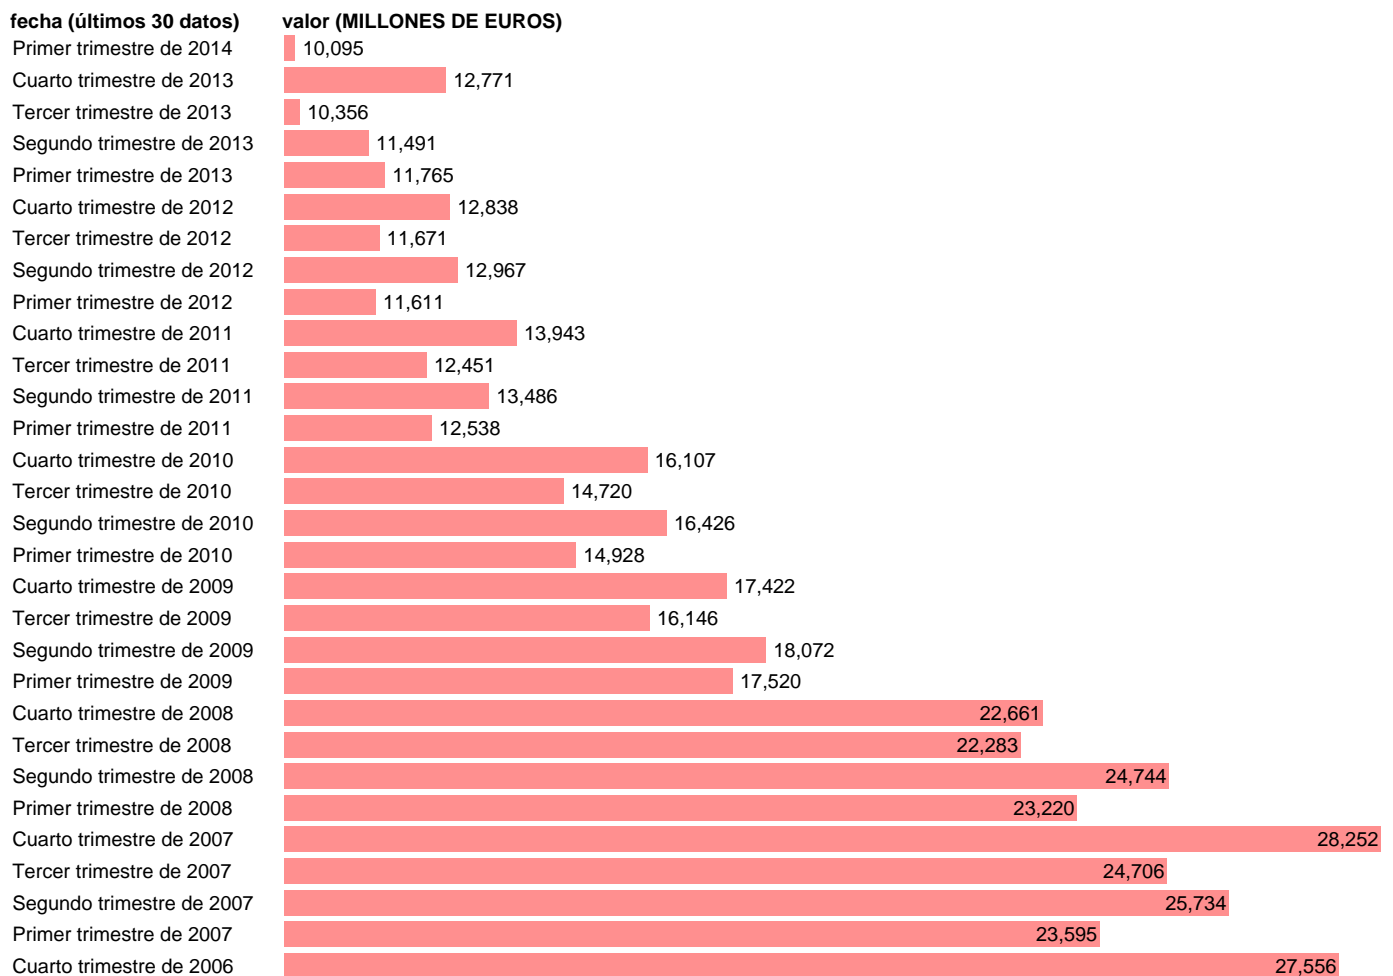

## HOGARES E ISFLSH. FORMACION BRUTA DE CAPITAL (EMPLEOS)

Estadística: [HOGARES E ISFLSH. FORMACION BRUTA DE CAPITAL \(EMPLEOS\)](#)

Enlace permanente (Permalink): <https://tematicas.org/M1/91h2205t/>

Notas: **ACTUALIZA: SGCPE (AREA COYUNTURA NACIONAL) NOTA: DATOS BRUTOS A PRECIOS CORRIENTES**

Fuente: **INE (CTNFSI - BASE 2008).**

Frecuencia: **Trimestral.**

Unidades: **MILLONES DE EUROS.**

Datos disponibles desde **Primer trimestre de 2000** hasta **Primer trimestre de 2014.**

Valor más alto alcanzado en Cuarto trimestre de 2007: **28252.**

Valor más bajo alcanzado en Primer trimestre de 2014: **10095.**

[Pulse aquí](#) para acceder a los datos completos actualizados y a la representación gráfica estadística.