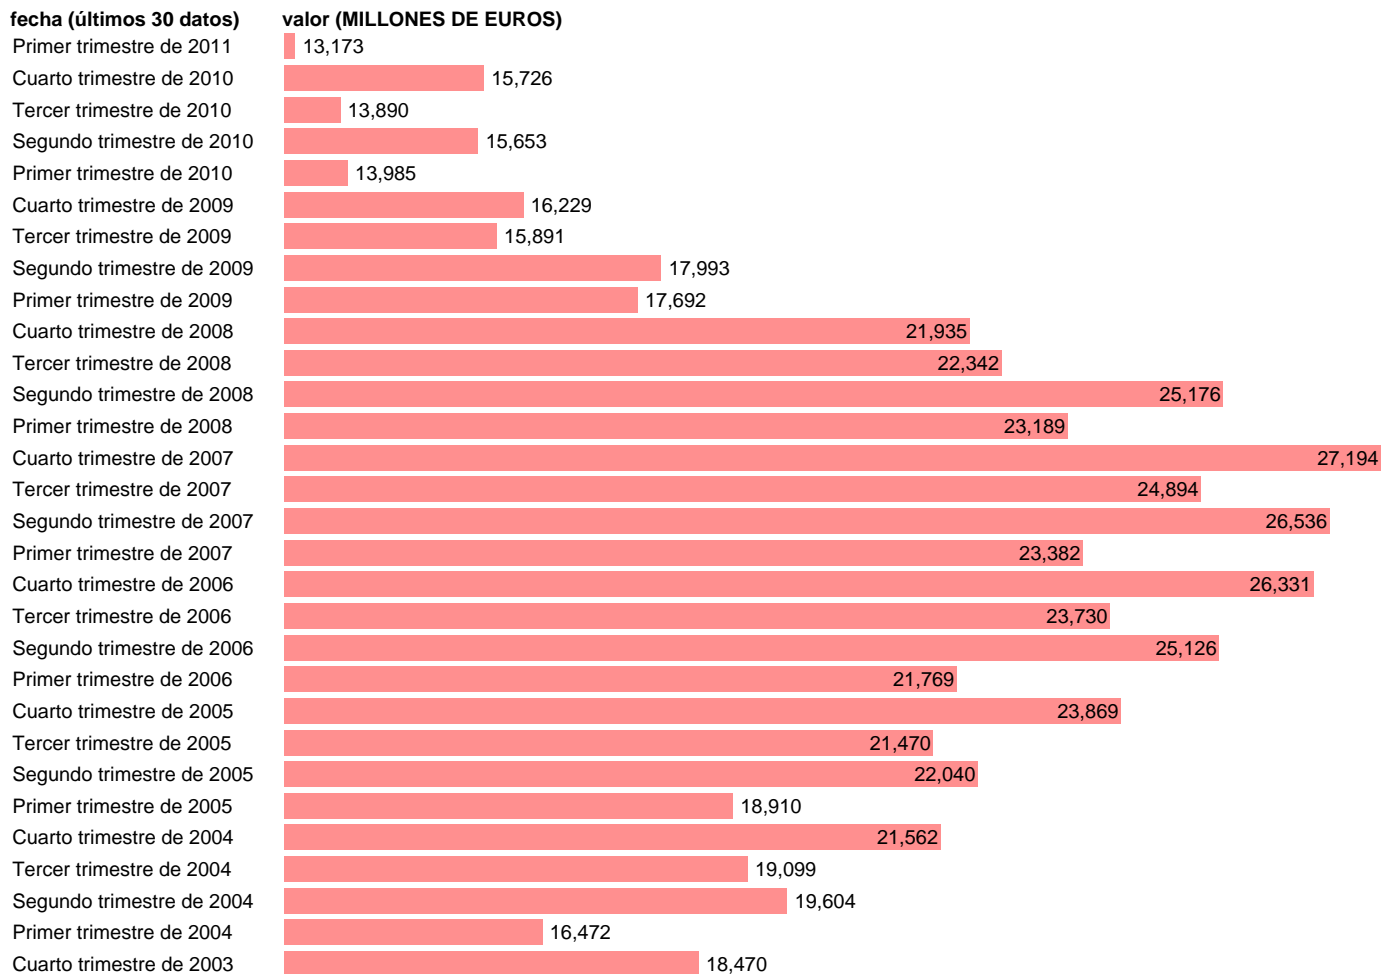

## HOGARES E ISFLSH. FORMACION BRUTA DE CAPITAL (EMPLEOS)

Estadística: [HOGARES E ISFLSH. FORMACION BRUTA DE CAPITAL \(EMPLEOS\)](#)

Enlace permanente (Permalink): <https://tematicas.org/M1/91g2205t/>

Notas: **ACTUALIZA: SGCPE (AREA COYUNTURA NACIONAL) NOTA: DATOS BRUTOS A PRECIOS CORRIENTES**

Fuente: **INE (CTNFSI BASE 2000).**

Frecuencia: **Trimestral.**

Unidades: **MILLONES DE EUROS.**

Datos disponibles desde **Primer trimestre de 2000** hasta **Primer trimestre de 2011.**

Valor más alto alcanzado en Cuarto trimestre de 2007: **27194.**

Valor más bajo alcanzado en Primer trimestre de 2000: **10705.**

[Pulse aquí](#) para acceder a los datos completos actualizados y a la representación gráfica estadística.