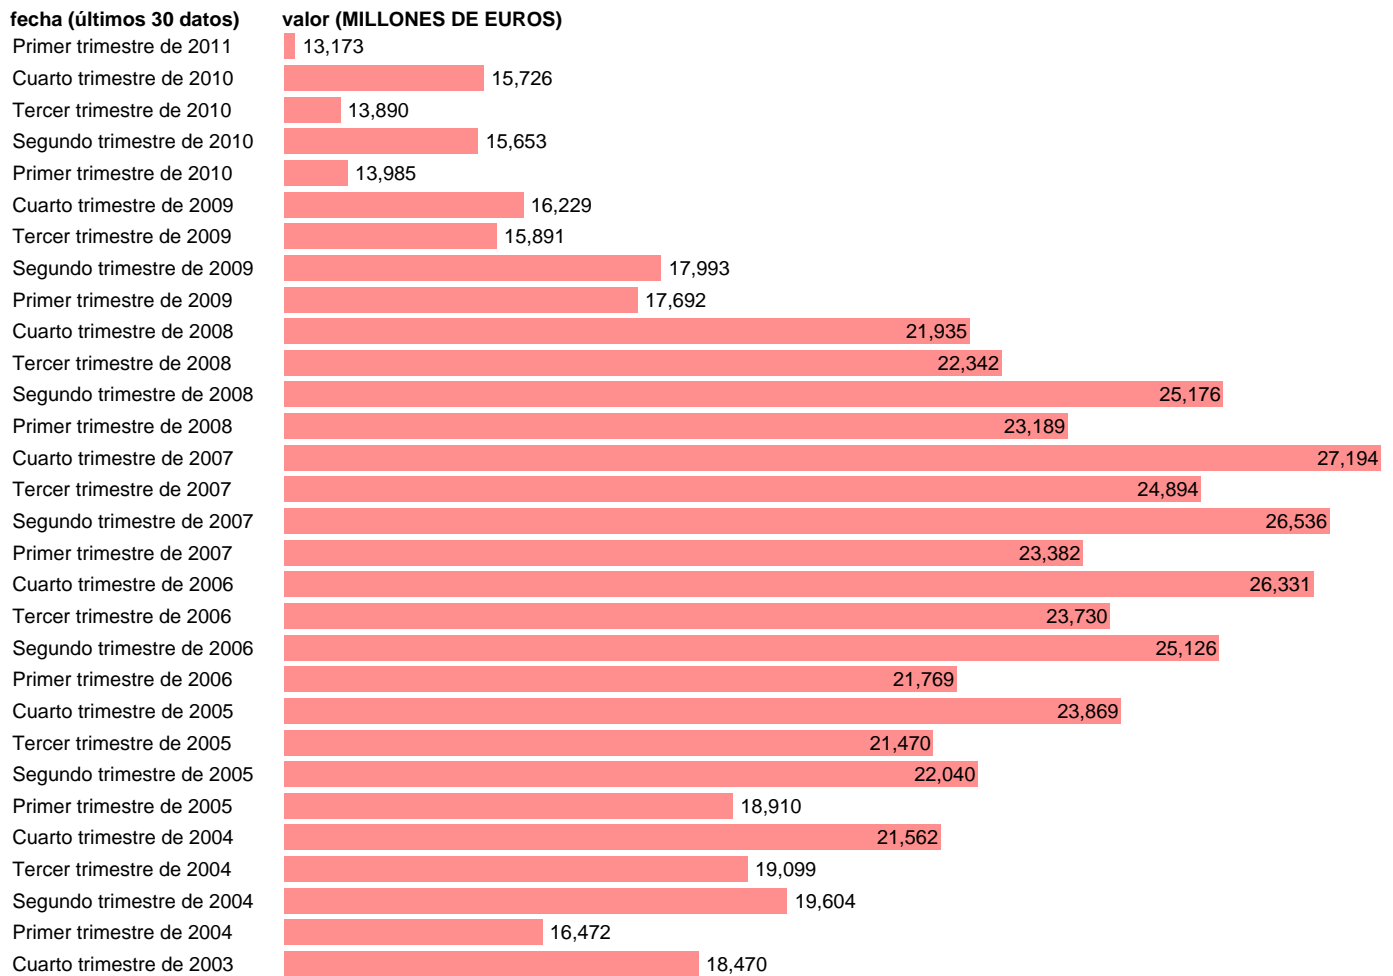

HOGARES E ISFLSH. FORMACION BRUTA DE CAPITAL (EMPLEOS)

Estadística: [HOGARES E ISFLSH. FORMACION BRUTA DE CAPITAL \(EMPLEOS\)](#)

Enlace permanente (Permalink): <https://tematicas.org/M1/912205/>

Notas: **ACTUALIZA: SGACPE (AREA COYUNTURA NACIONAL) NOTA: DATOS BRUTOS A PRECIOS CORRIENTES**

Fuente: **INE (CTNFSI BASE 2000).**

Frecuencia: **Trimestral.**

Unidades: **MILLONES DE EUROS.**

Datos disponibles desde **Primer trimestre de 2000** hasta **Primer trimestre de 2011.**

Valor más alto alcanzado en Cuarto trimestre de 2007: **27194.**

Valor más bajo alcanzado en Primer trimestre de 2000: **10705.**

[Pulse aquí](#) para acceder a los datos completos actualizados y a la representación gráfica estadística.