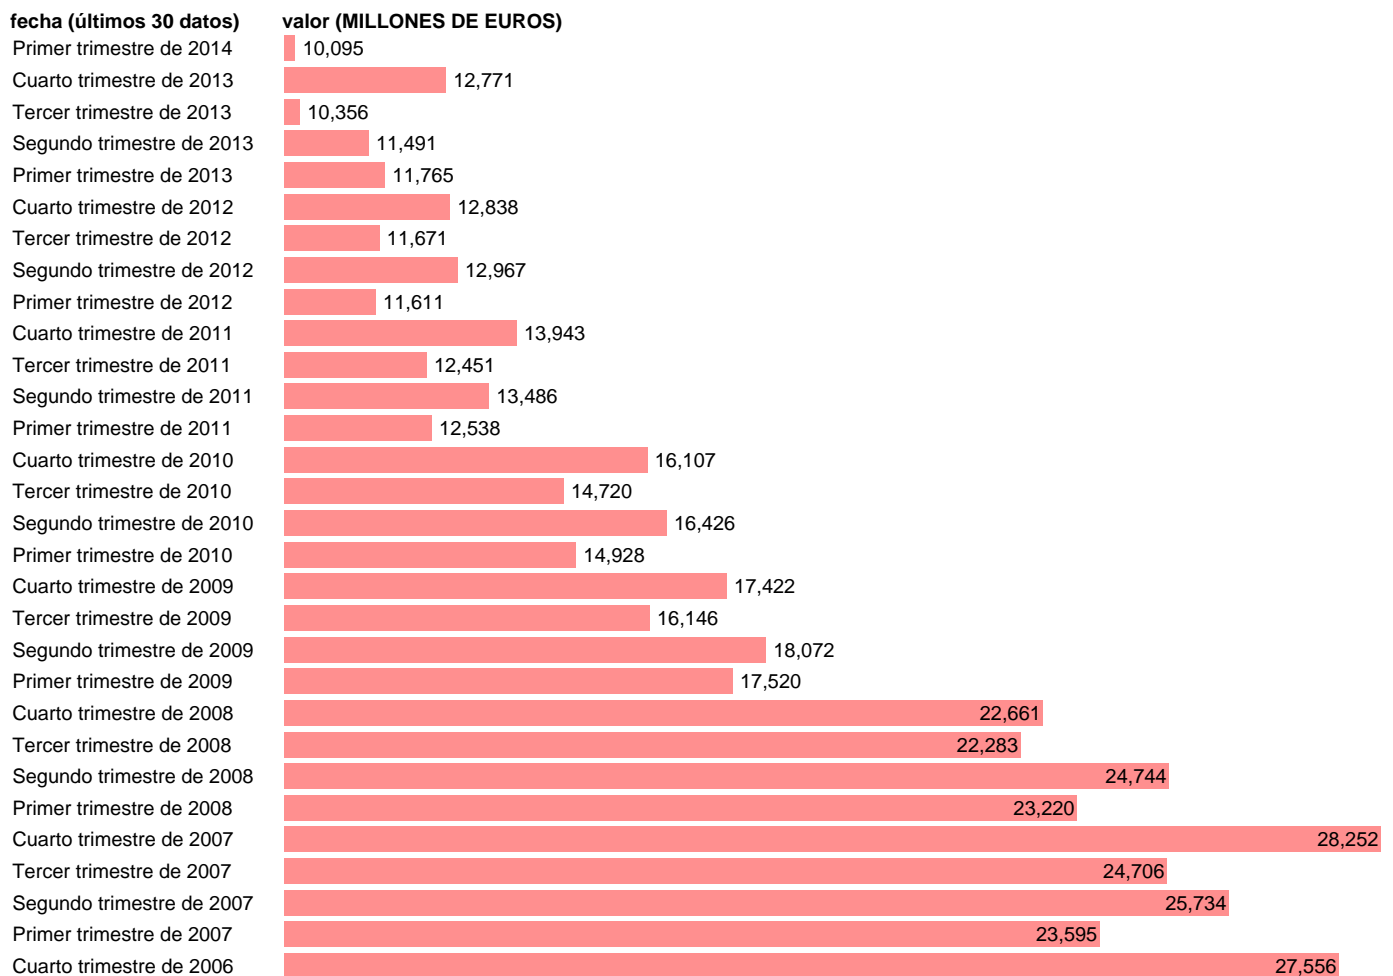

## HOGARES E ISFLSH. FORMACION BRUTA DE CAPITAL (EMPLEOS)

Estadística: [HOGARES E ISFLSH. FORMACION BRUTA DE CAPITAL \(EMPLEOS\)](#)

Enlace permanente (Permalink): <https://tematicas.org/M1/9182205/>

Notas: **ACTUALIZA: SGACPE (AREA COYUNTURA NACIONAL) NOTA: DATOS BRUTOS A PRECIOS CORRIENTES**

Fuente: **INE (CTNFSI - BASE 2008).**

Frecuencia: **Trimestral.**

Unidades: **MILLONES DE EUROS.**

Datos disponibles desde **Primer trimestre de 2000** hasta **Primer trimestre de 2014.**

Valor más alto alcanzado en Cuarto trimestre de 2007: **28252.**

Valor más bajo alcanzado en Primer trimestre de 2014: **10095.**

[Pulse aquí](#) para acceder a los datos completos actualizados y a la representación gráfica estadística.