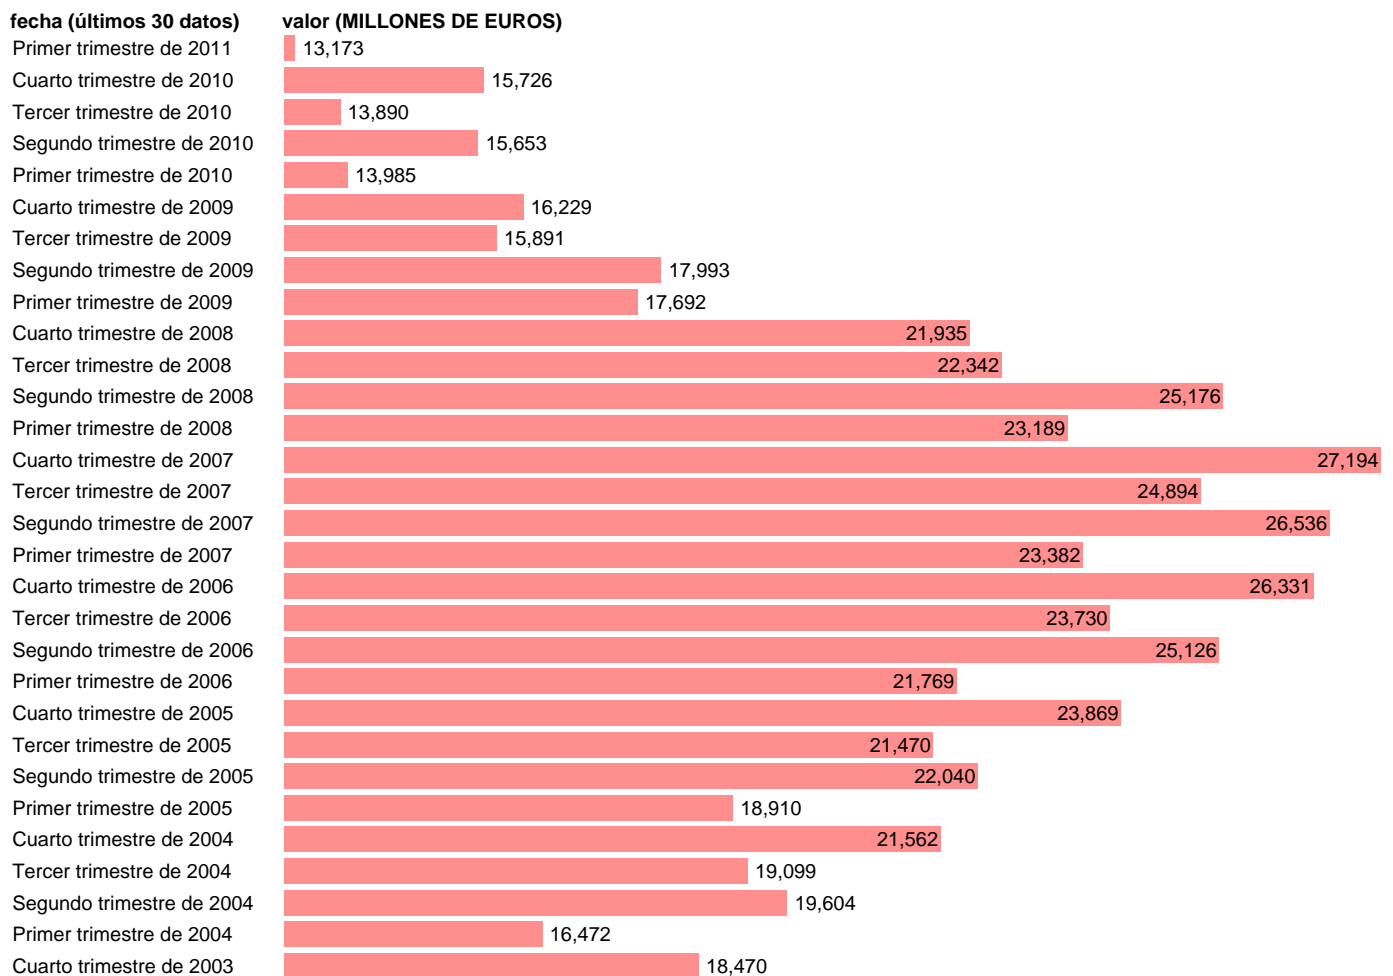

## HOGARES E ISFLSH. FORMACION BRUTA DE CAPITAL (EMPLEOS)

Estadística: [HOGARES E ISFLSH. FORMACION BRUTA DE CAPITAL \(EMPLEOS\)](#)

Enlace permanente (Permalink): <https://tematicas.org/M1/9102205/>

Notas: **ACTUALIZA: SGACPE (AREA COYUNTURA NACIONAL) NOTA: DATOS BRUTOS A PRECIOS CORRIENTES**

Fuente: **INE (CTNFSI BASE 2000).**

Frecuencia: **Trimestral.**

Unidades: **MILLONES DE EUROS.**

Datos disponibles desde **Primer trimestre de 2000** hasta **Primer trimestre de 2011.**

Valor más alto alcanzado en Cuarto trimestre de 2007: **27194.**

Valor más bajo alcanzado en Primer trimestre de 2000: **10705.**

[Pulse aquí](#) para acceder a los datos completos actualizados y a la representación gráfica estadística.