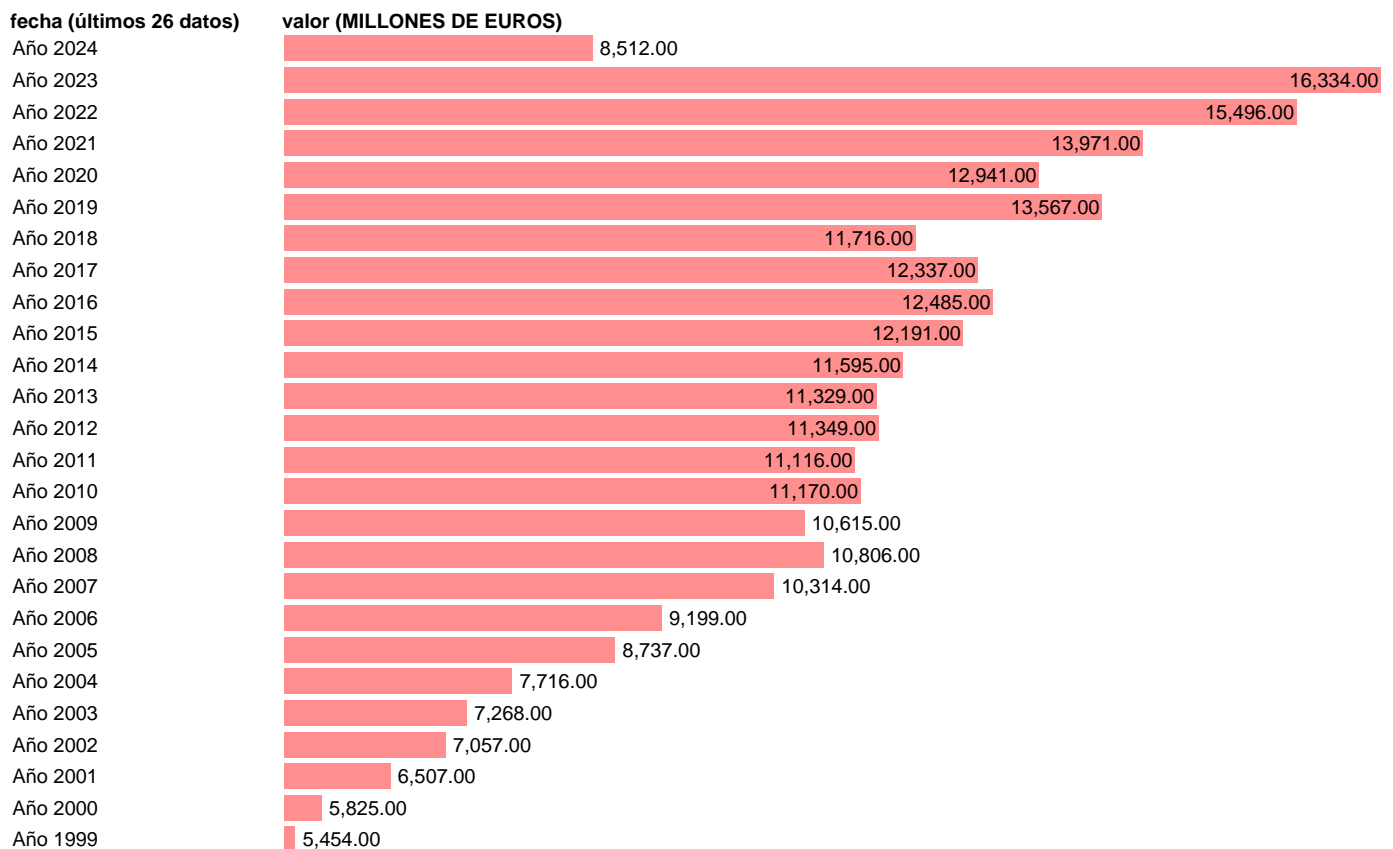

HOGARES E ISFLSH. EMPLEOS. TRANSFERENCIAS SOCIALES EN ESPECIE

Estadística: [HOGARES E ISFLSH. EMPLEOS. TRANSFERENCIAS SOCIALES EN ESPECIE](#)

Enlace permanente (Permalink): <https://tematicas.org/M1/972a217/>

Notas: **Cuentas No Financieras Trimestrales de los Sectores Institucionales** (www.ine.es/dyngs/IOE/es/operacion.htm?numinv=30026).

Fuente: **INE**.

Frecuencia: **Anual**.

Unidades: **MILLONES DE EUROS**.

Datos disponibles desde **Año 1999** hasta **Año 2024**.

Valor más alto alcanzado en Año 2023: **16334**.

Valor más bajo alcanzado en Año 1999: **5454**.

[Pulse aquí](#) para acceder a los datos completos actualizados y a la representación gráfica estadística.